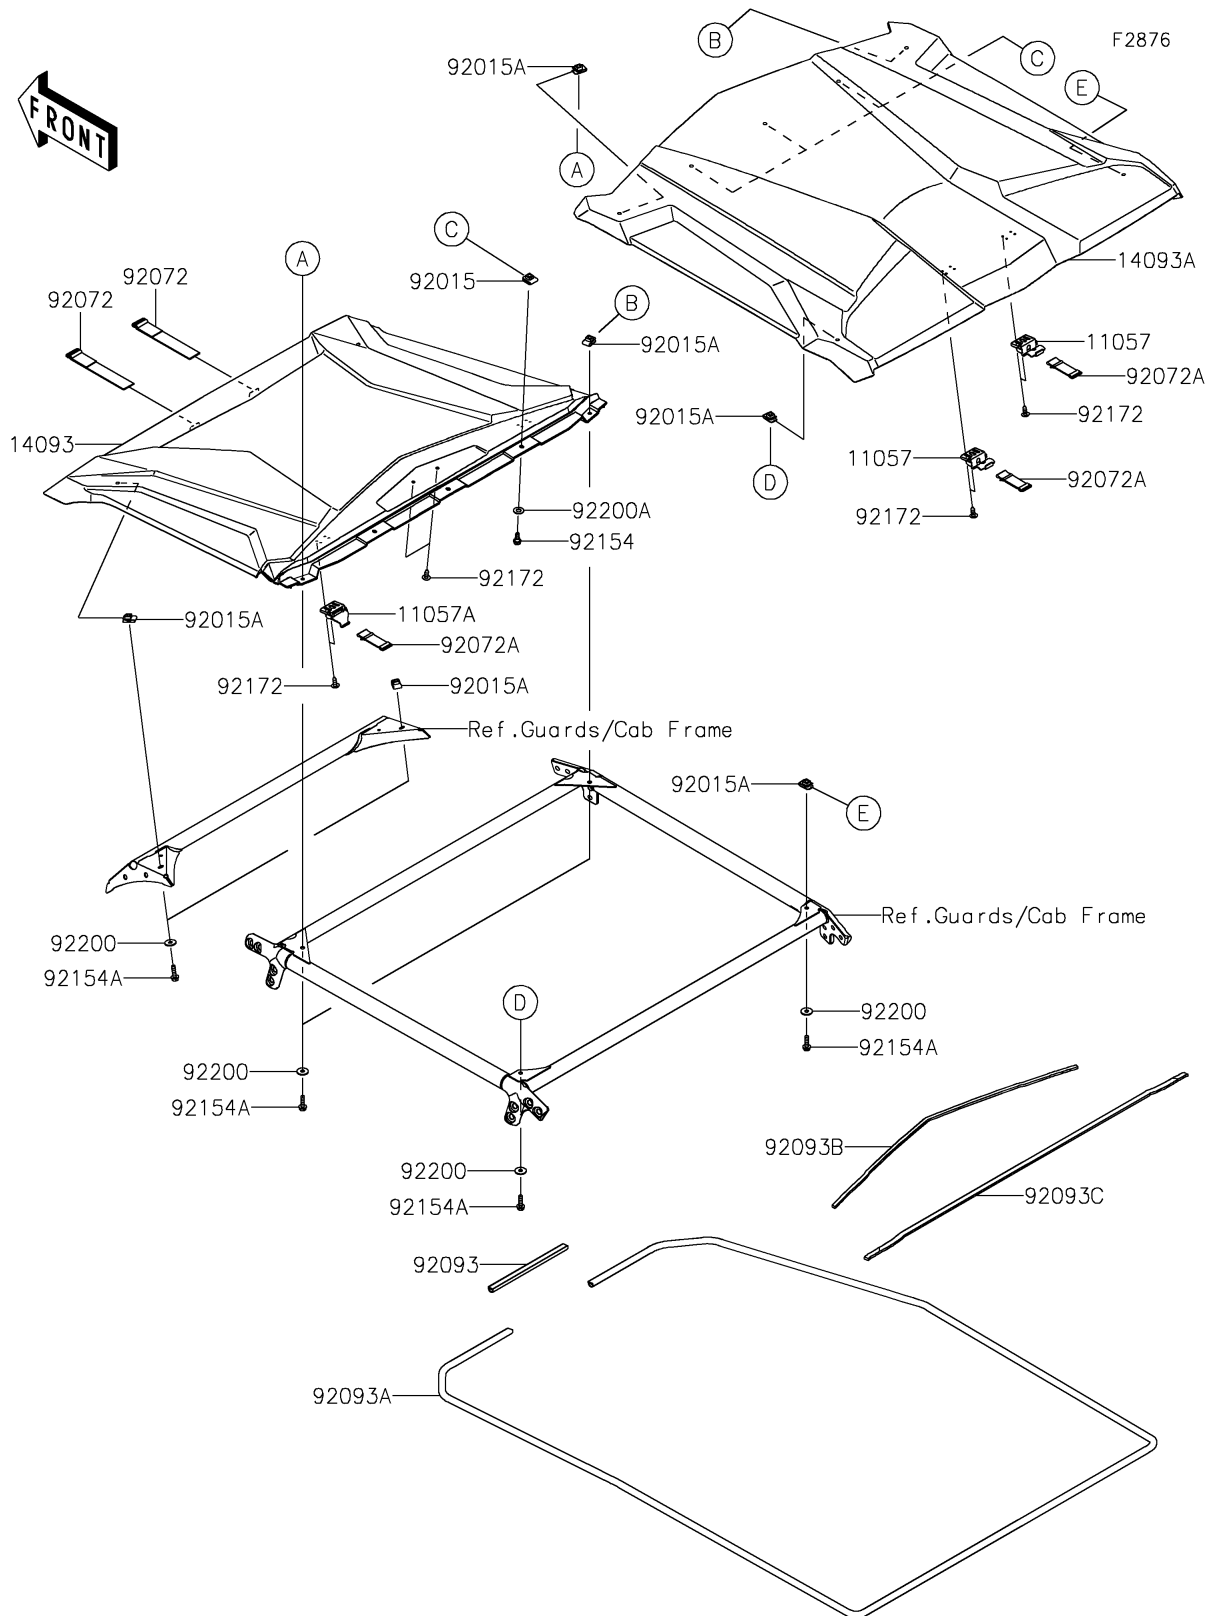

2024 Teryx KRX® 4 1000 eS Special Edition

PARTS DIAGRAM

Sun Top

2024 Teryx KRX[®] 4 1000 eS Special Edition

PARTS LIST

Sun Top

ITEM NAME	PART NUMBER	QUANTITY
-----------	-------------	----------
