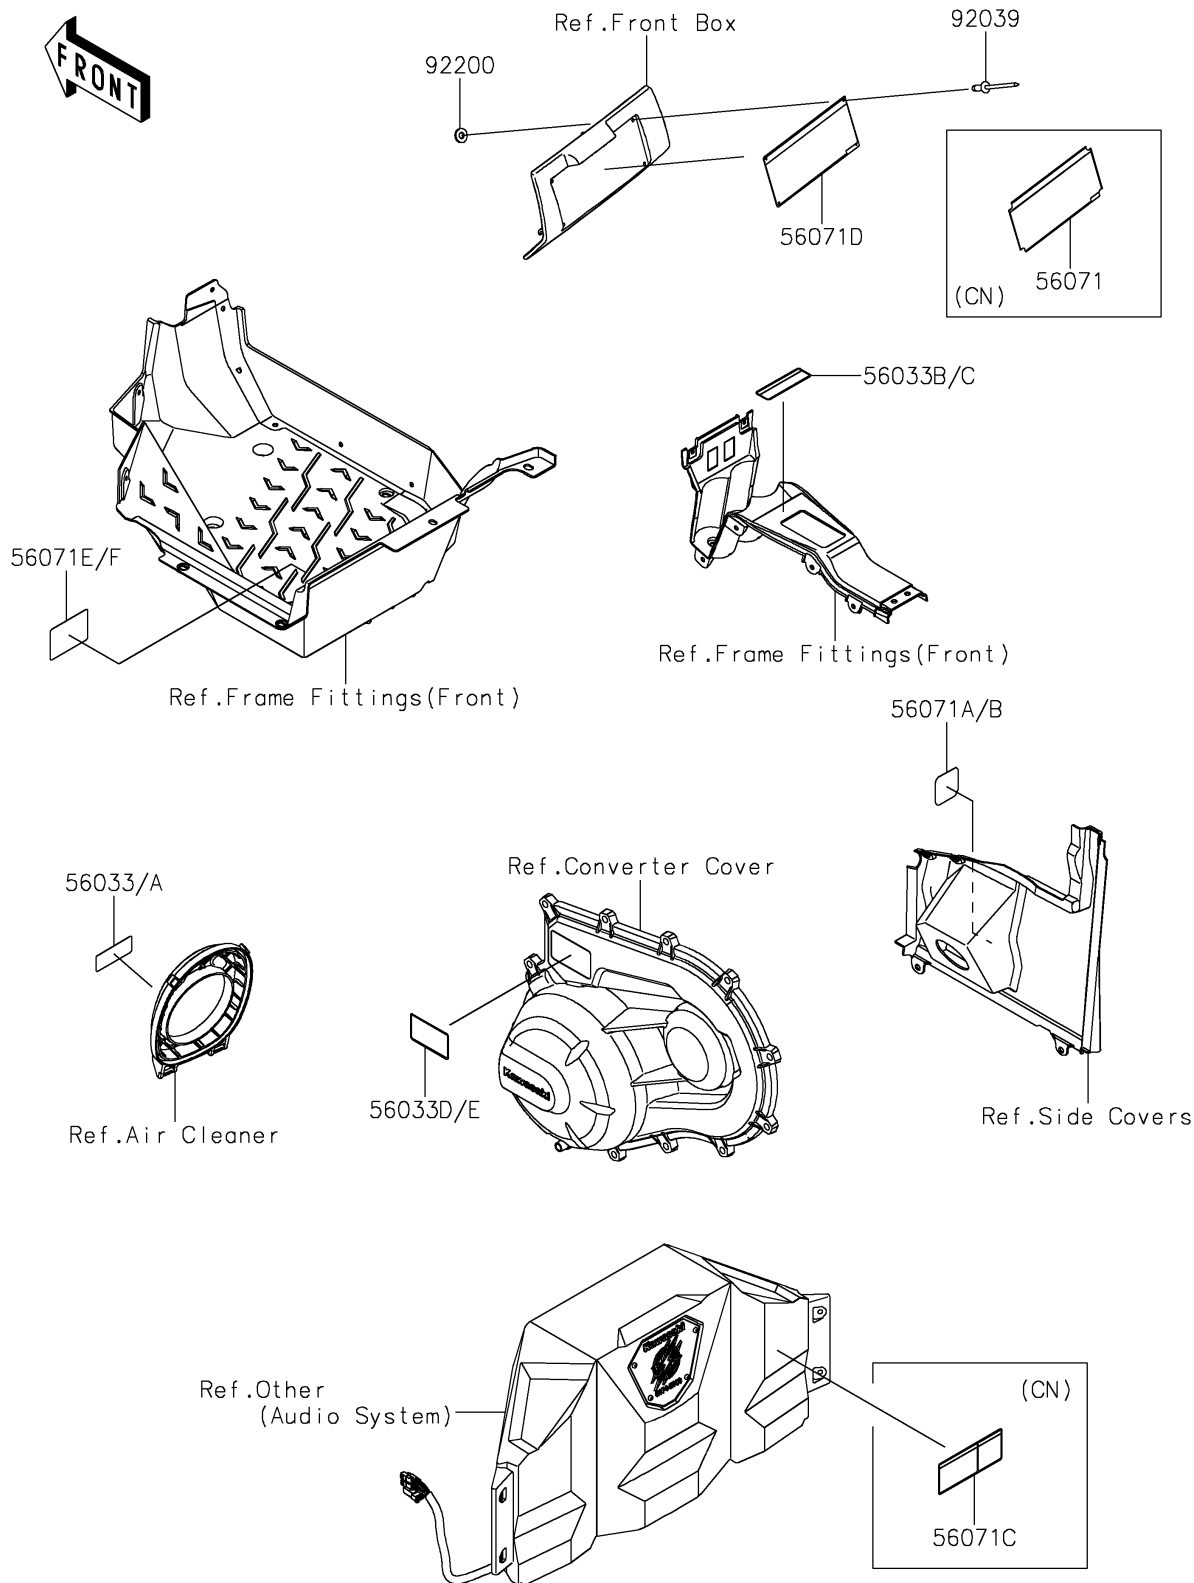

2024 Teryx KRX® 4 1000 eS Special Edition

PARTS DIAGRAM

Labels

F2860

2024 Teryx KRX[®] 4 1000 eS Special Edition

PARTS LIST Labels

ITEM NAME	PART NUMBER	QUANTITY
-----------	-------------	----------
