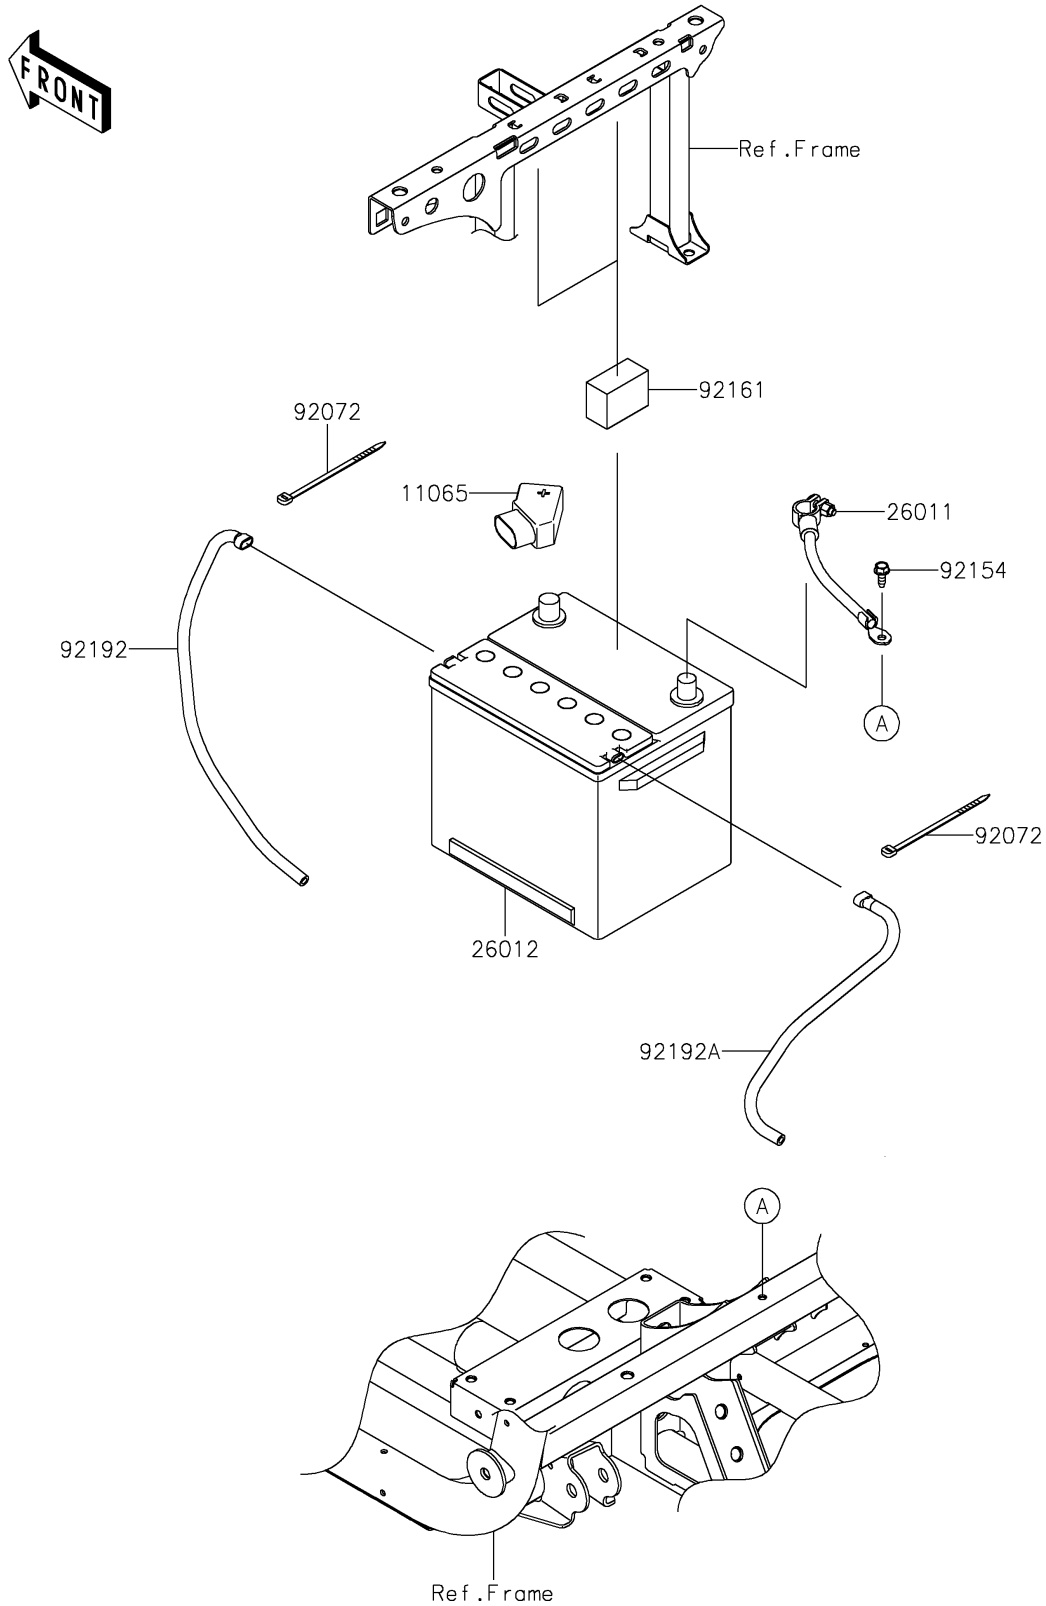

2024 Teryx KRX® 4 1000 eS Special Edition

PARTS DIAGRAM

Battery

F2761

2024 Teryx KRX[®] 4 1000 eS Special Edition

PARTS LIST

Battery

ITEM NAME	PART NUMBER	QUANTITY
-----------	-------------	----------
