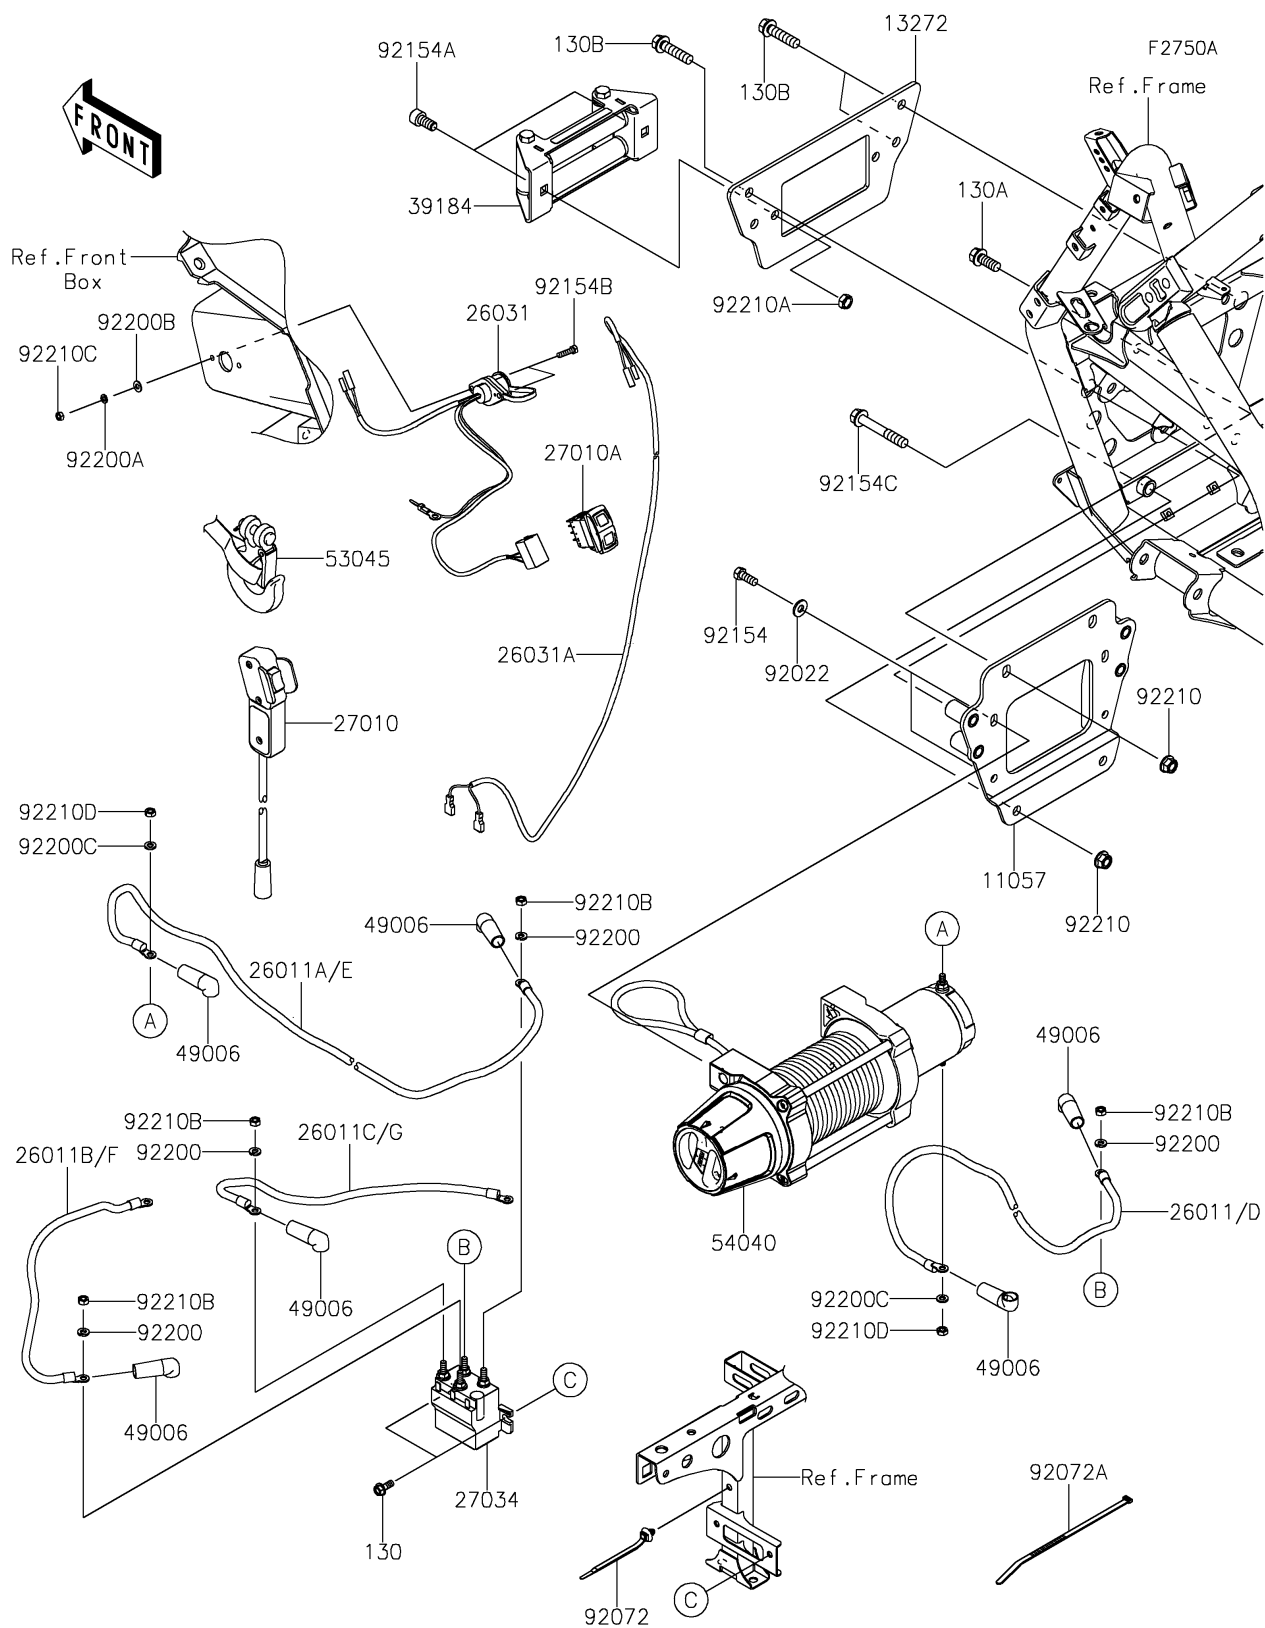

2024 Teryx KRX® 4 1000 eS Special Edition

PARTS DIAGRAM

Other(Winch)

2024 Teryx KRX[®] 4 1000 eS Special Edition

PARTS LIST Other(Winch)

ITEM NAME	PART NUMBER	QUANTITY
-----------	-------------	----------
