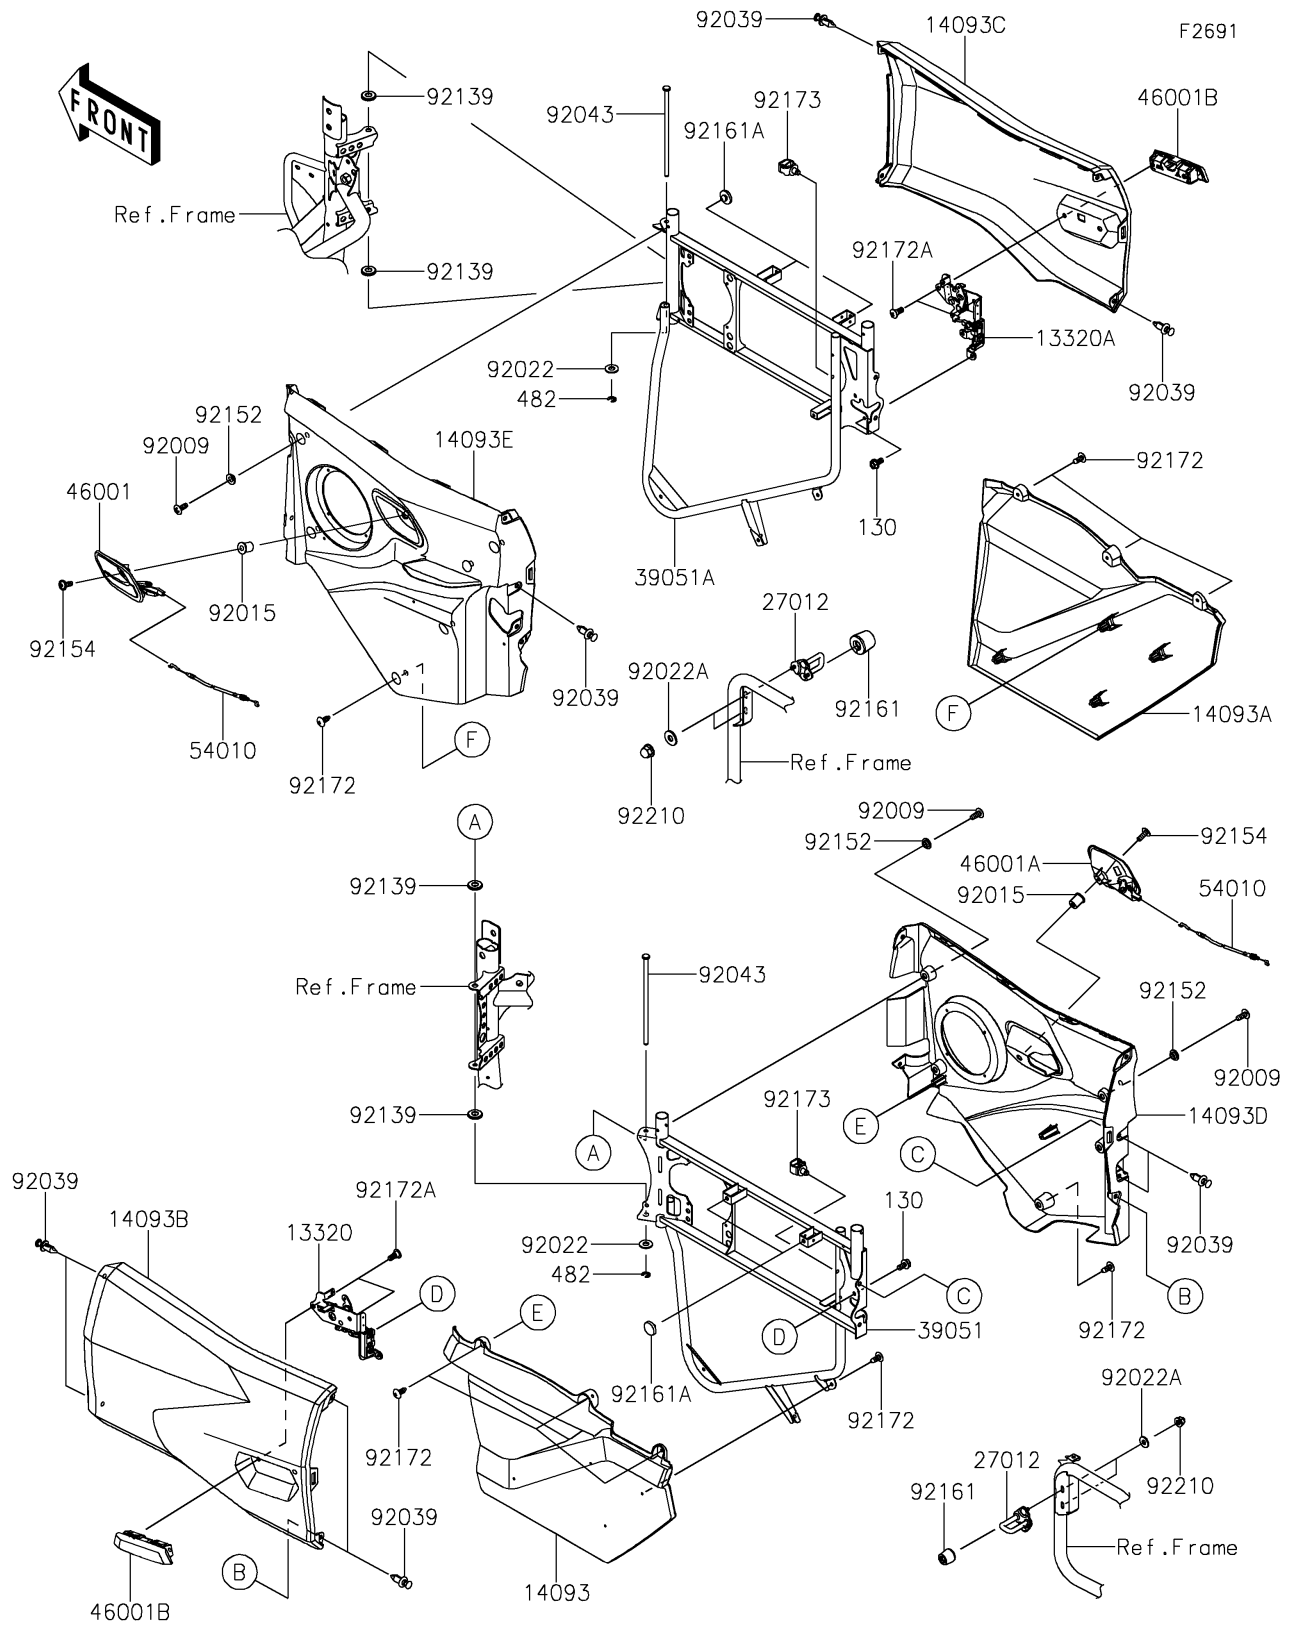

2024 Teryx KRX® 4 1000 eS Special Edition

PARTS DIAGRAM

Door(Rear)

2024 Teryx KRX[®] 4 1000 eS Special Edition

PARTS LIST

Door(Rear)

ITEM NAME

PART NUMBER

QUANTITY
