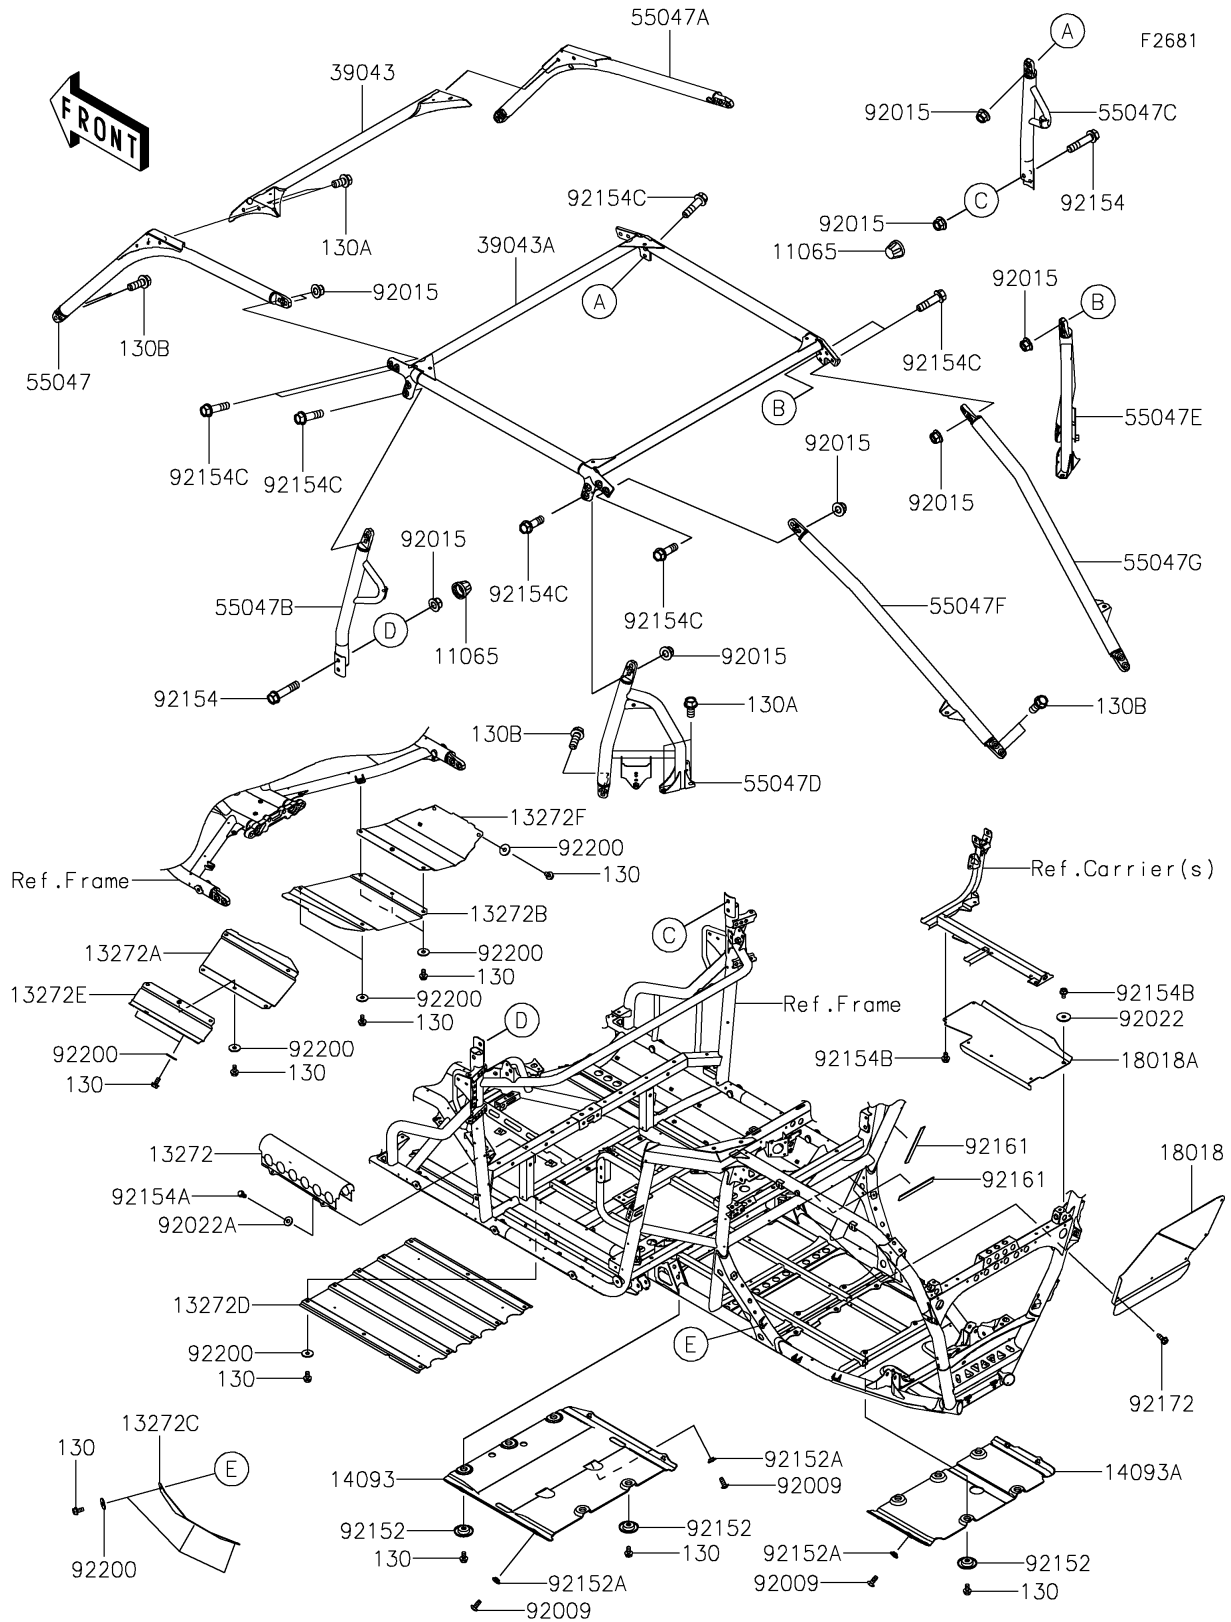

## PARTS DIAGRAM Guards/Cab Frame

# 2024 Teryx KRX<sup>®</sup> 4 1000 eS Special Edition

## PARTS LIST

### Guards/Cab Frame

ITEM NAME	PART NUMBER	QUANTITY
-----------	-------------	----------