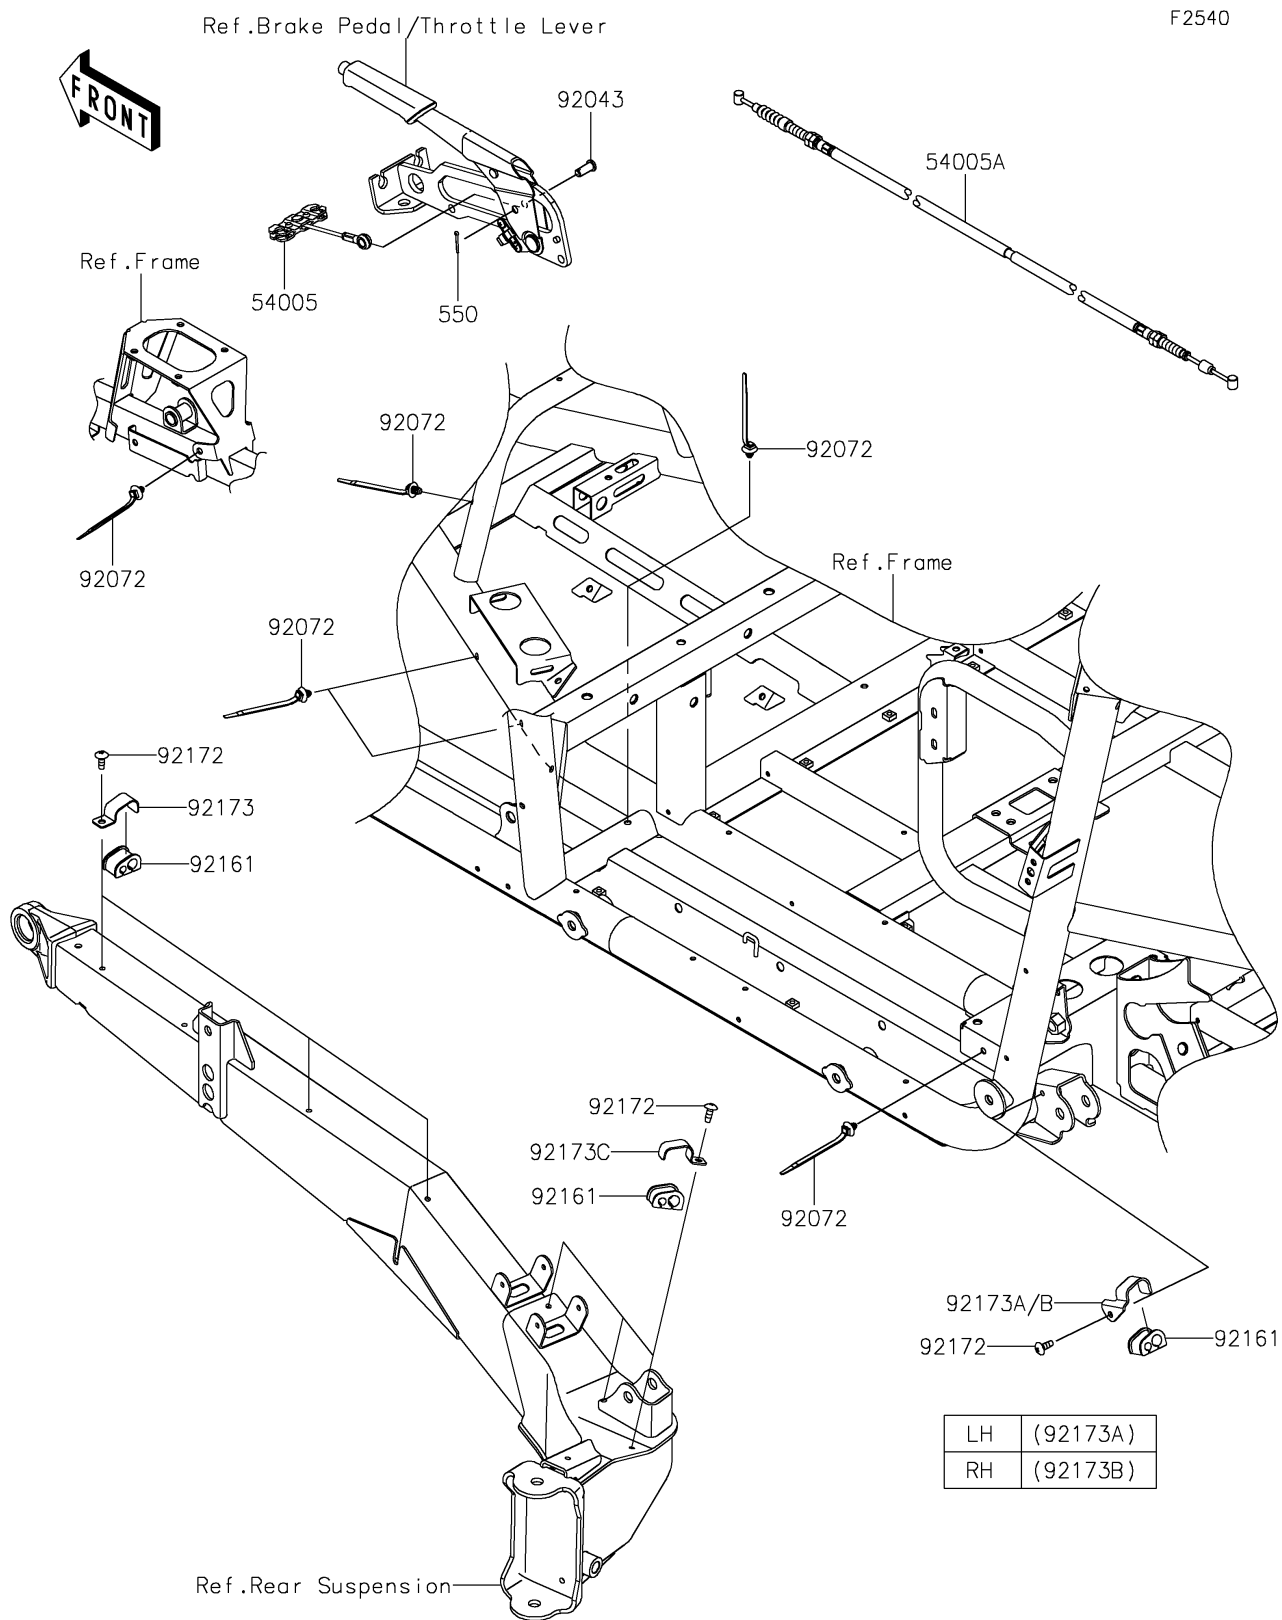

## PARTS DIAGRAM

### Cables

LH	(92173A)
RH	(92173B)

# 2024 Teryx KRX<sup>®</sup> 4 1000 eS Special Edition

## PARTS LIST