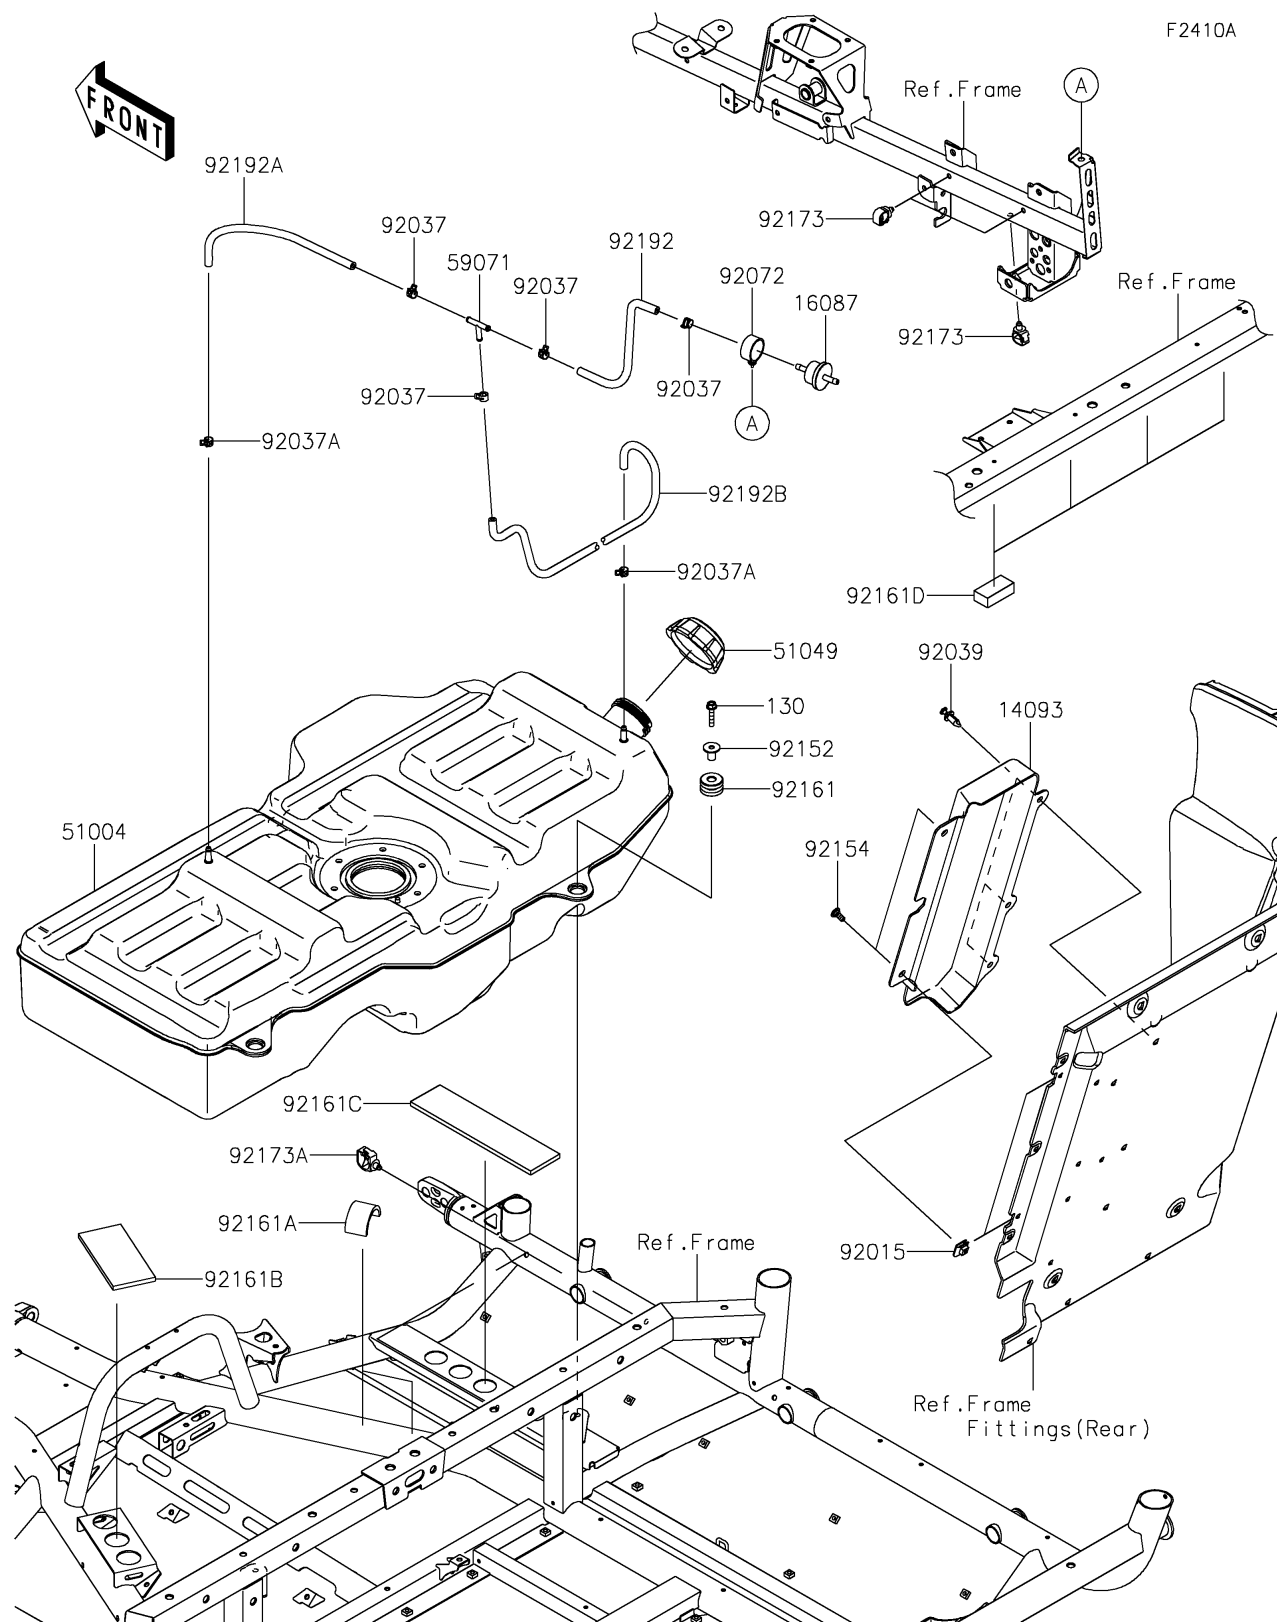

2024 Teryx KRX® 4 1000 eS Special Edition

PARTS DIAGRAM

Fuel Tank(CA)

2024 Teryx KRX[®] 4 1000 eS Special Edition

PARTS LIST Fuel Tank(CA)

ITEM NAME	PART NUMBER	QUANTITY
-----------	-------------	----------
