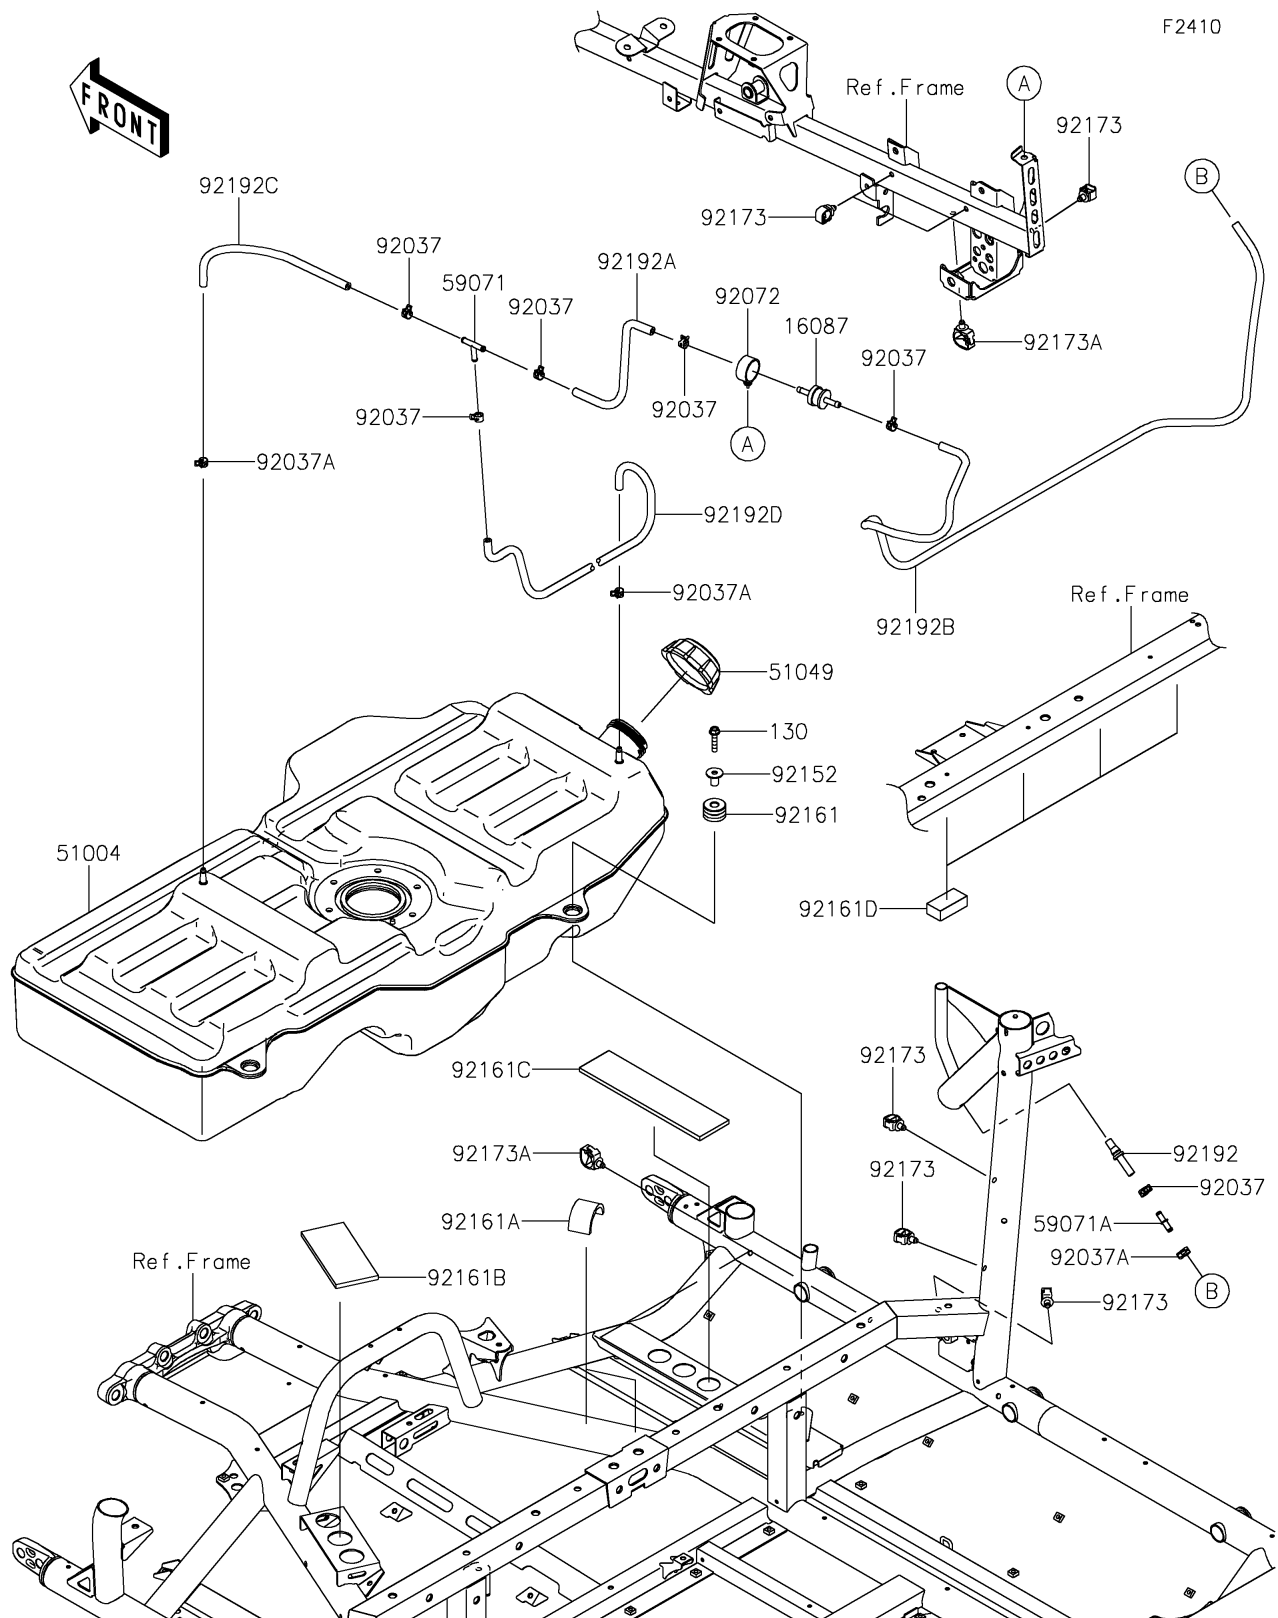

2024 TERYX® KRX4™ 1000 SE eS

PARTS DIAGRAM

Fuel Tank(CN,US)

2024 TERYX[®] KRX4[™] 1000 SE eS

PARTS LIST

Fuel Tank(CN,US)

ITEM NAME	PART NUMBER	QUANTITY
-----------	-------------	----------
