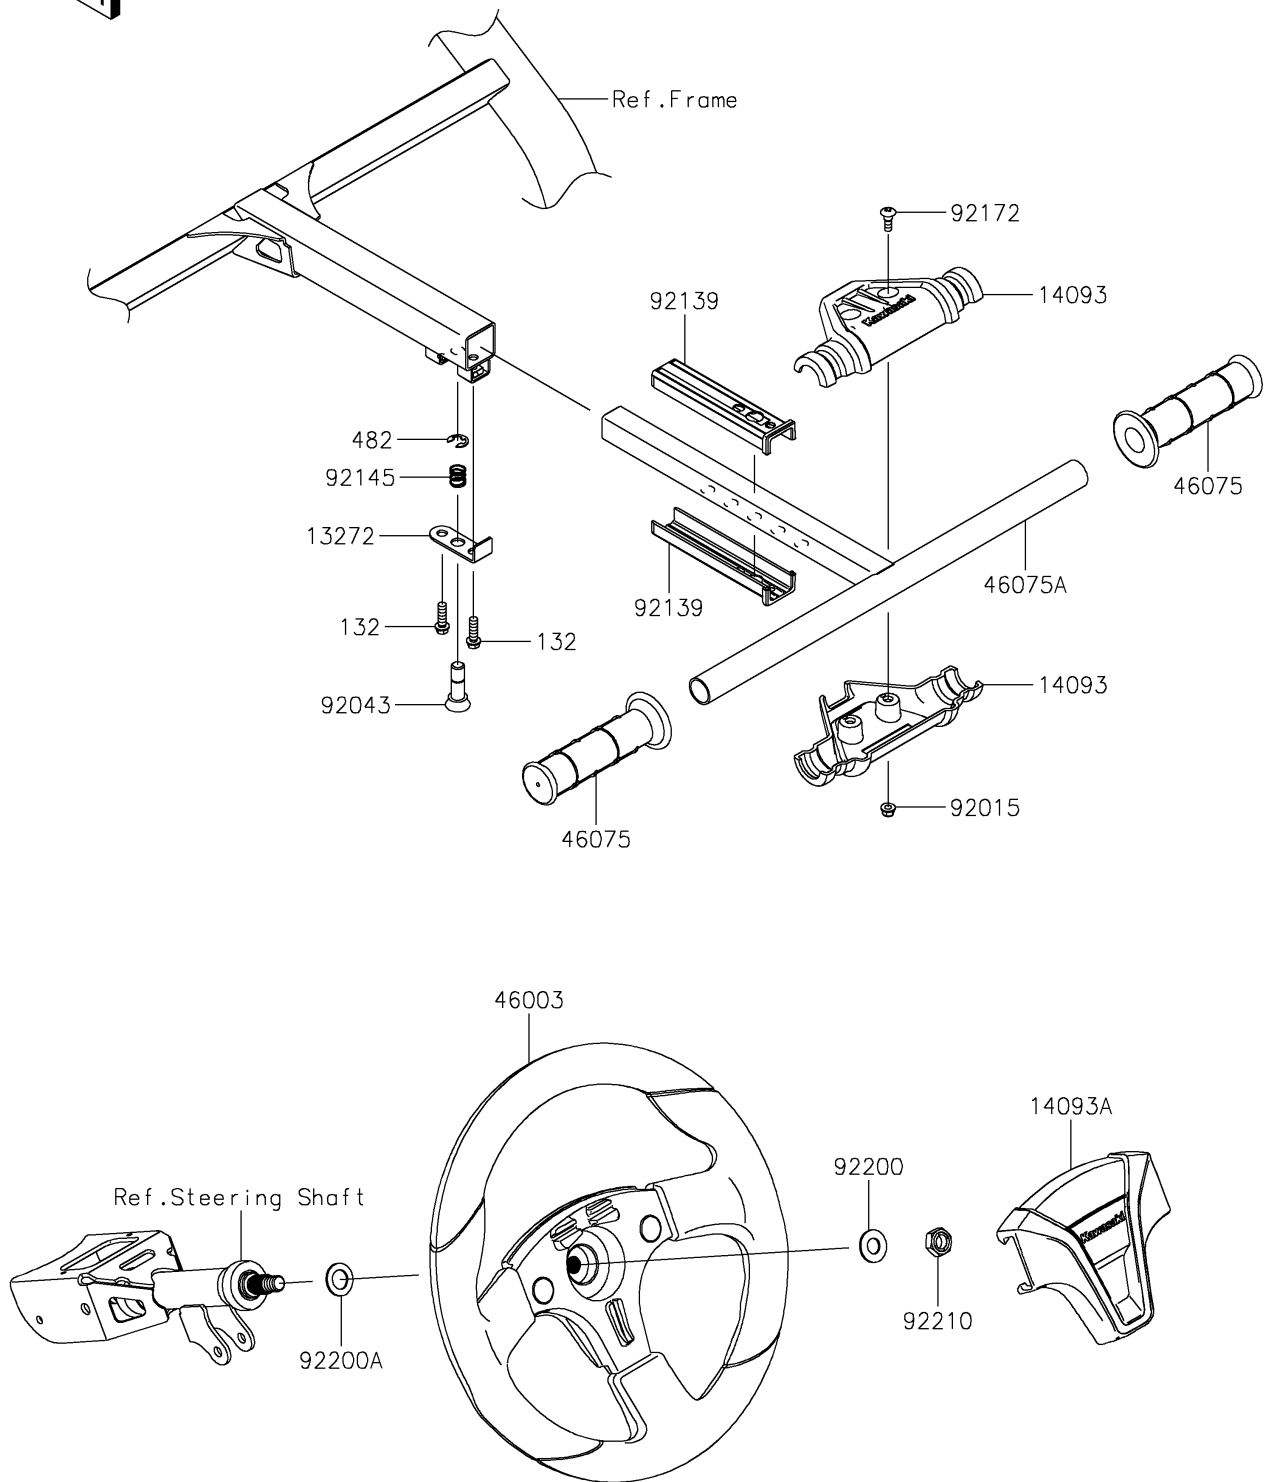

2024 TERYX® KRX4™ 1000 SE eS

PARTS DIAGRAM

Steering Wheel

F2311

2024 TERYX[®] KRX4[™] 1000 SE eS

PARTS LIST

Steering Wheel

ITEM NAME	PART NUMBER	QUANTITY
-----------	-------------	----------
