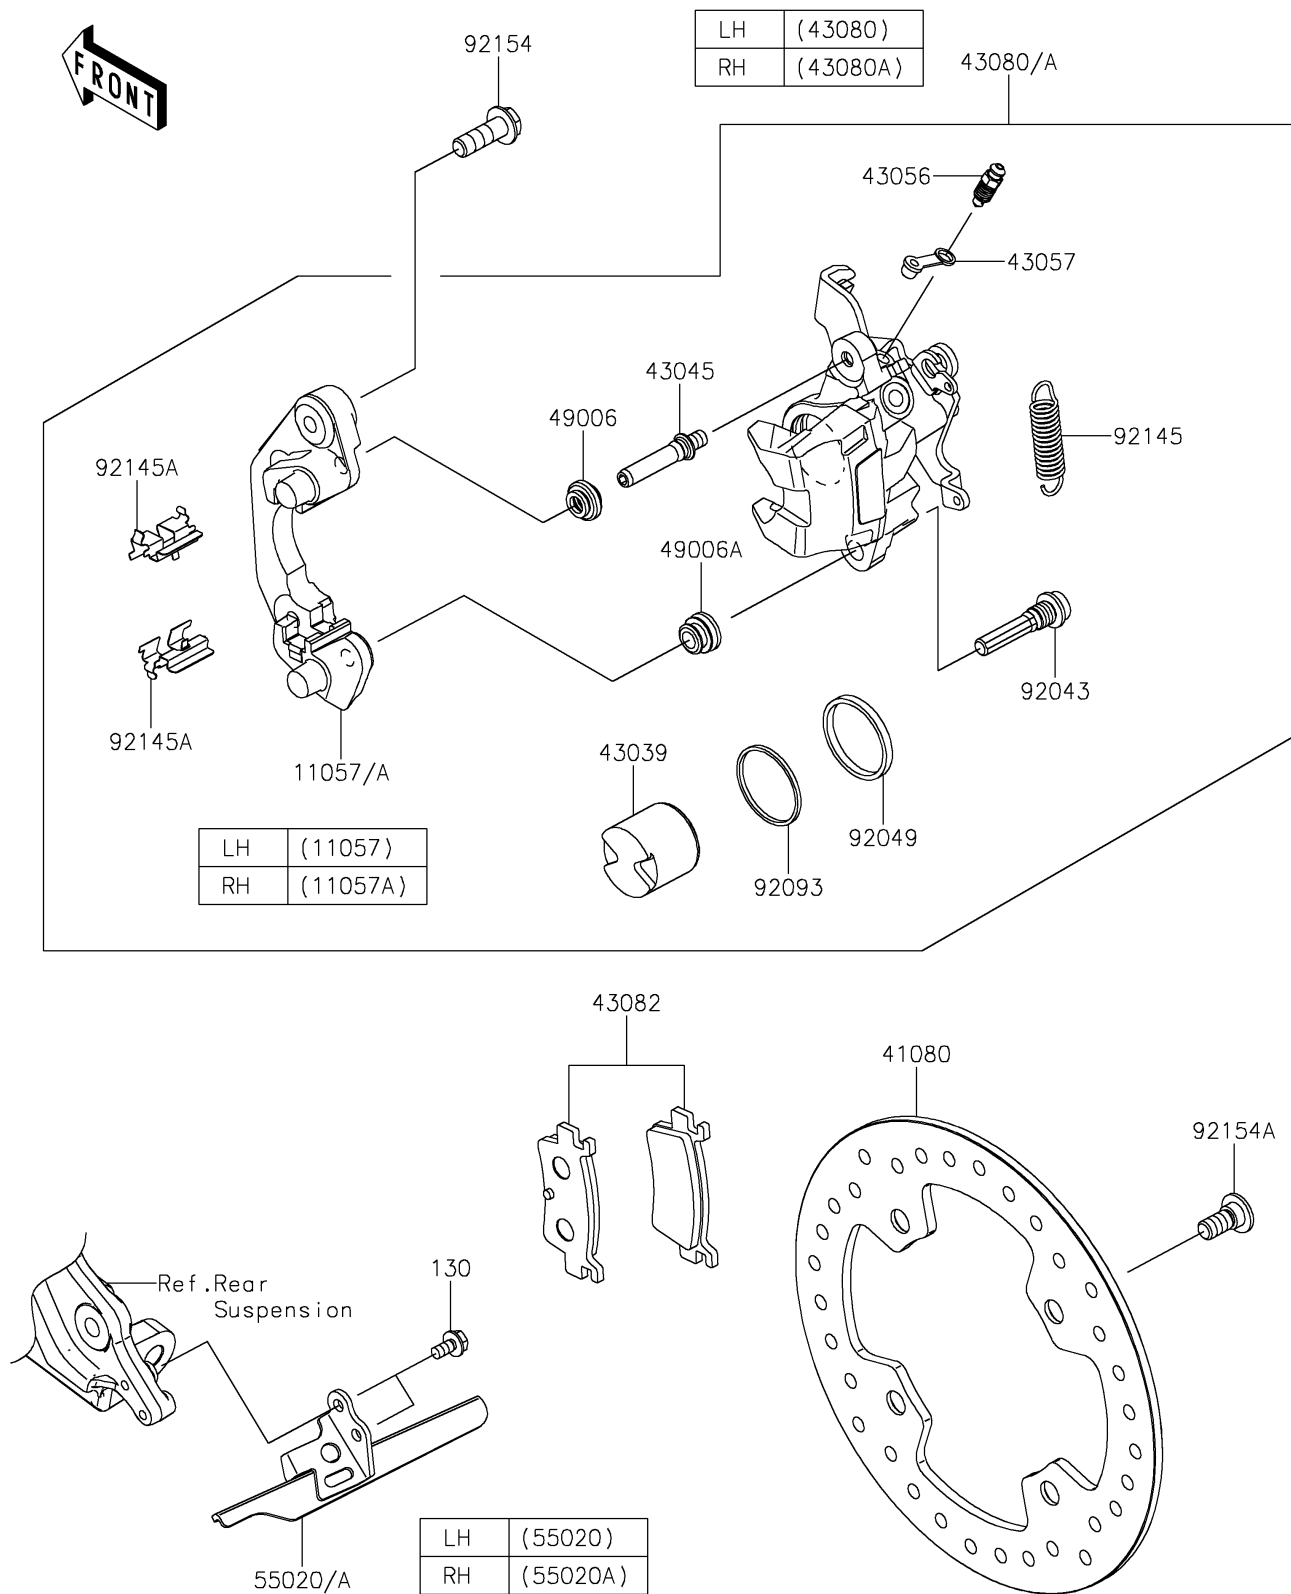

2024 Teryx KRX® 4 1000 eS Special Edition

PARTS DIAGRAM

Rear Brake

F2294

2024 Teryx KRX[®] 4 1000 eS Special Edition

PARTS LIST Rear Brake

ITEM NAME	PART NUMBER	QUANTITY
-----------	-------------	----------
