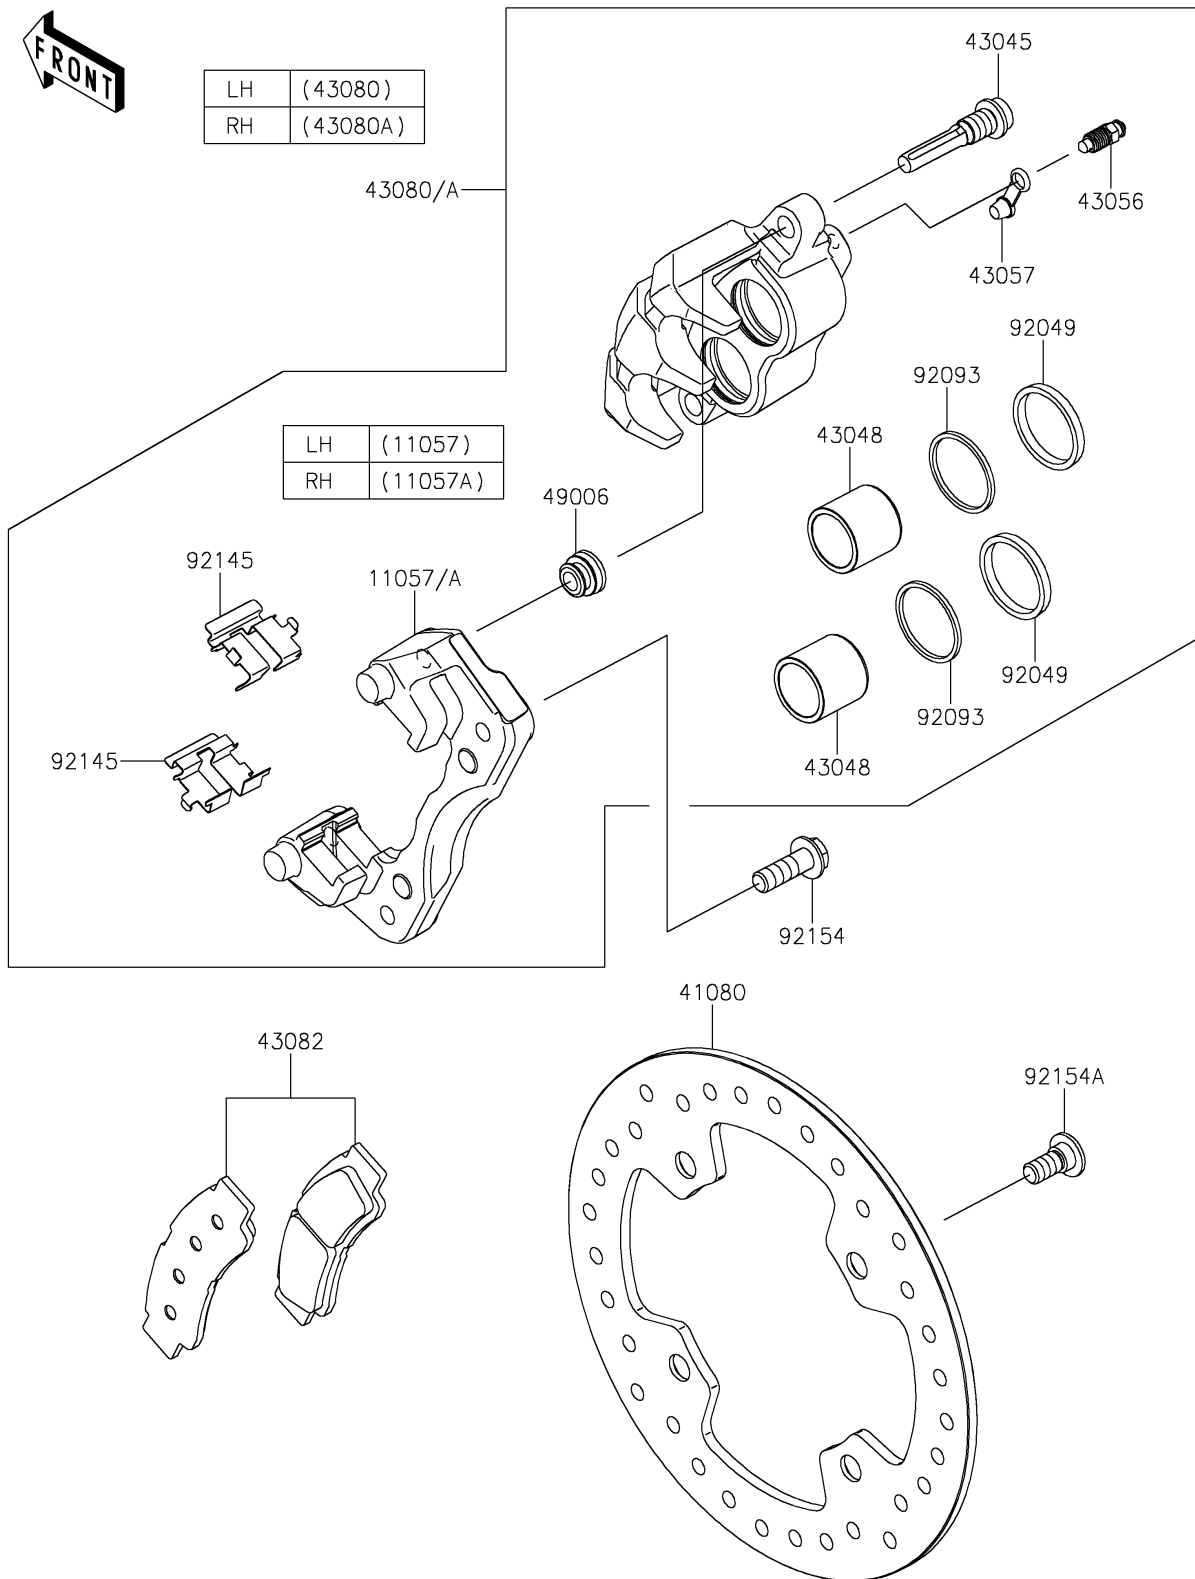

2024 Teryx KRX® 4 1000 eS Special Edition

PARTS DIAGRAM

Front Brake

F2292

2024 Teryx KRX[®] 4 1000 eS Special Edition

PARTS LIST Front Brake

ITEM NAME	PART NUMBER	QUANTITY
-----------	-------------	----------
