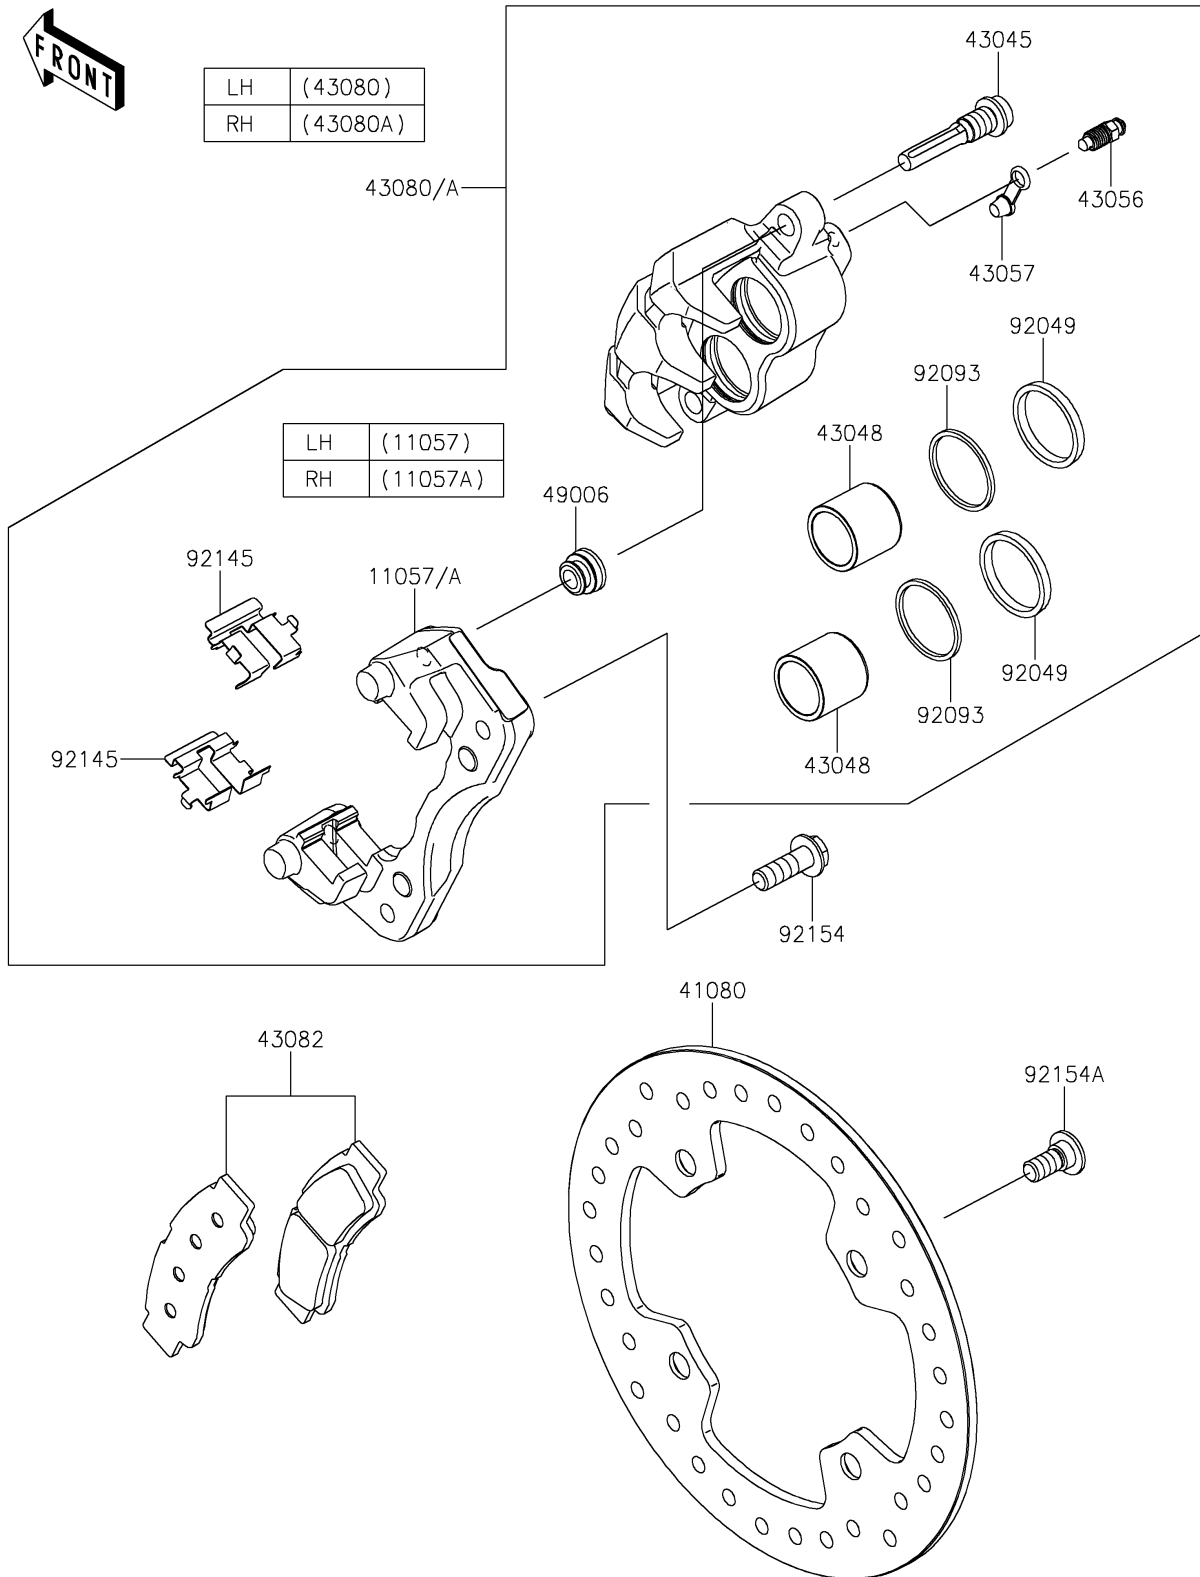

2024 TERYX® KRX4™ 1000 SE eS

PARTS DIAGRAM

Front Brake

F2292

2024 TERYX® KRX4™ 1000 SE eS

PARTS LIST

Front Brake

ITEM NAME	PART NUMBER	QUANTITY
-----------	-------------	----------
