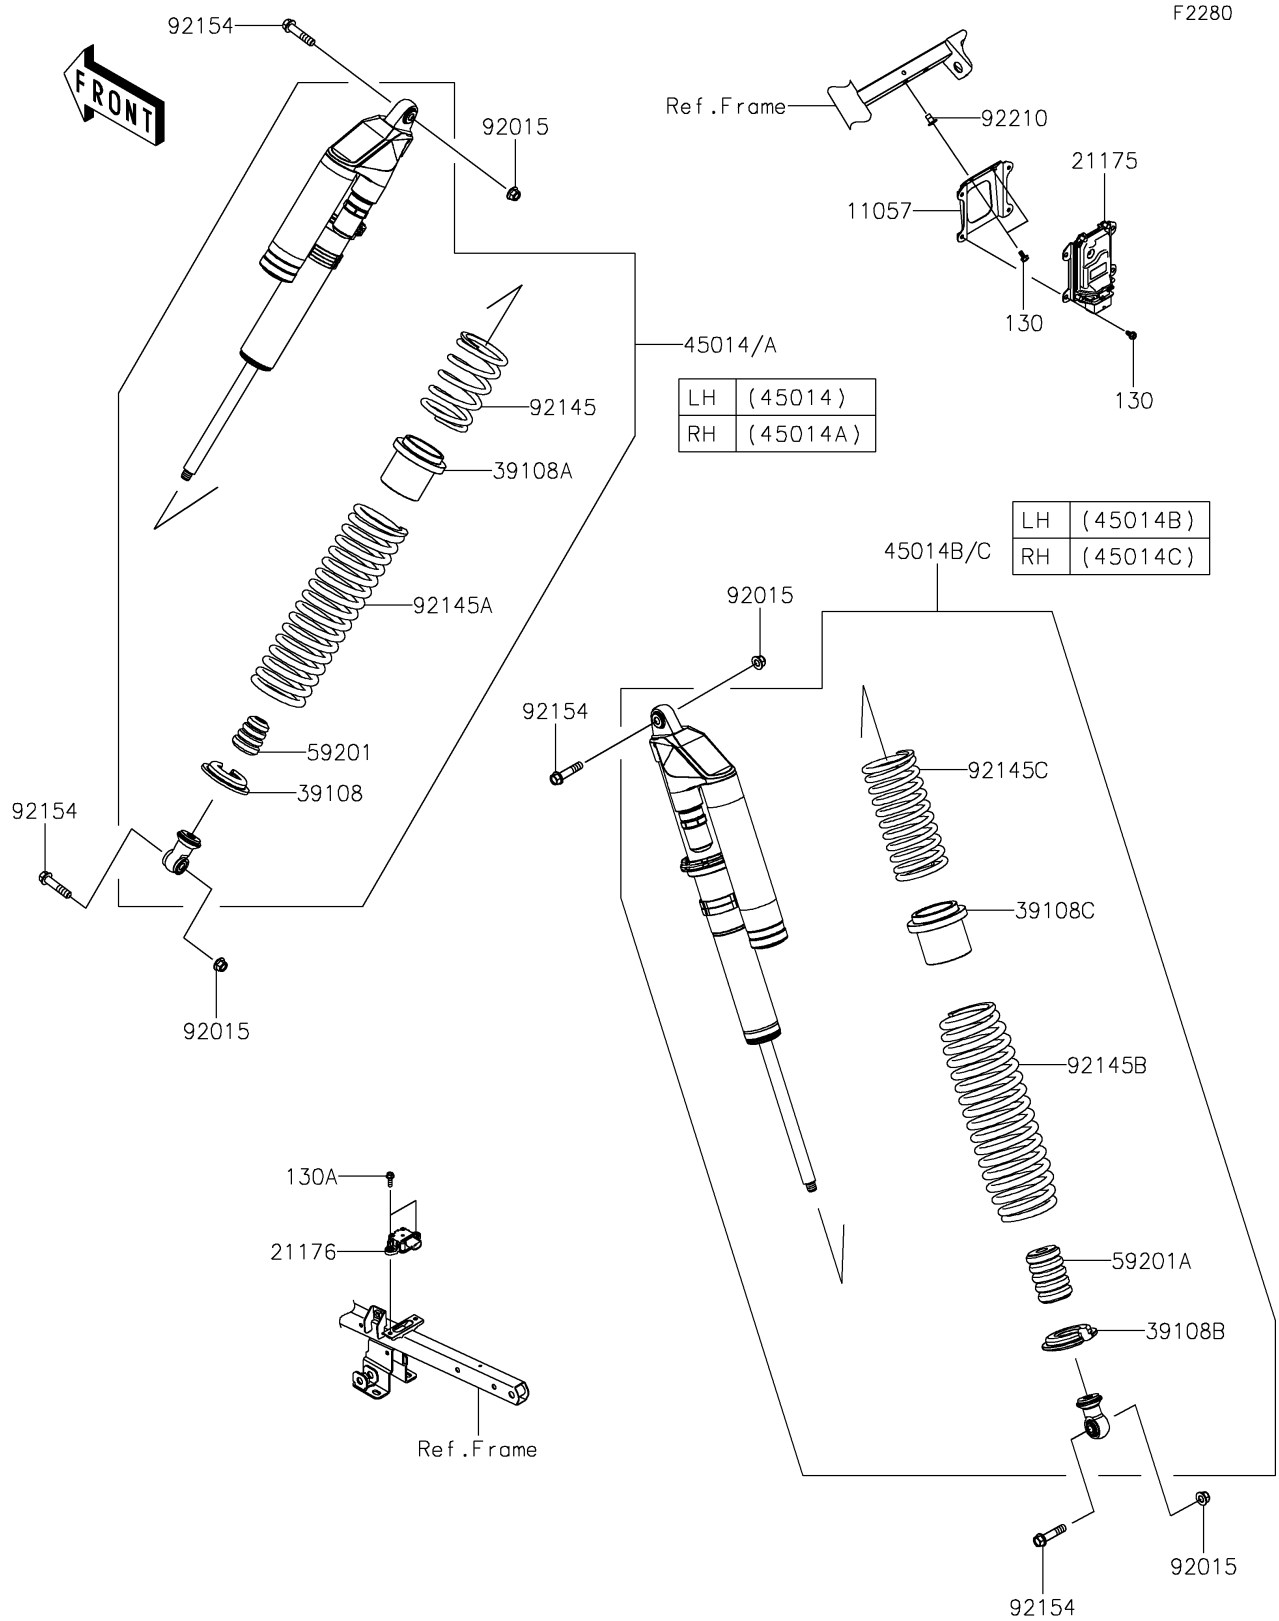

2024 Teryx KRX® 4 1000 eS Special Edition

PARTS DIAGRAM Shock Absorber(s)

2024 Teryx KRX[®] 4 1000 eS Special Edition

PARTS LIST

Shock Absorber(s)

ITEM NAME	PART NUMBER	QUANTITY
-----------	-------------	----------
