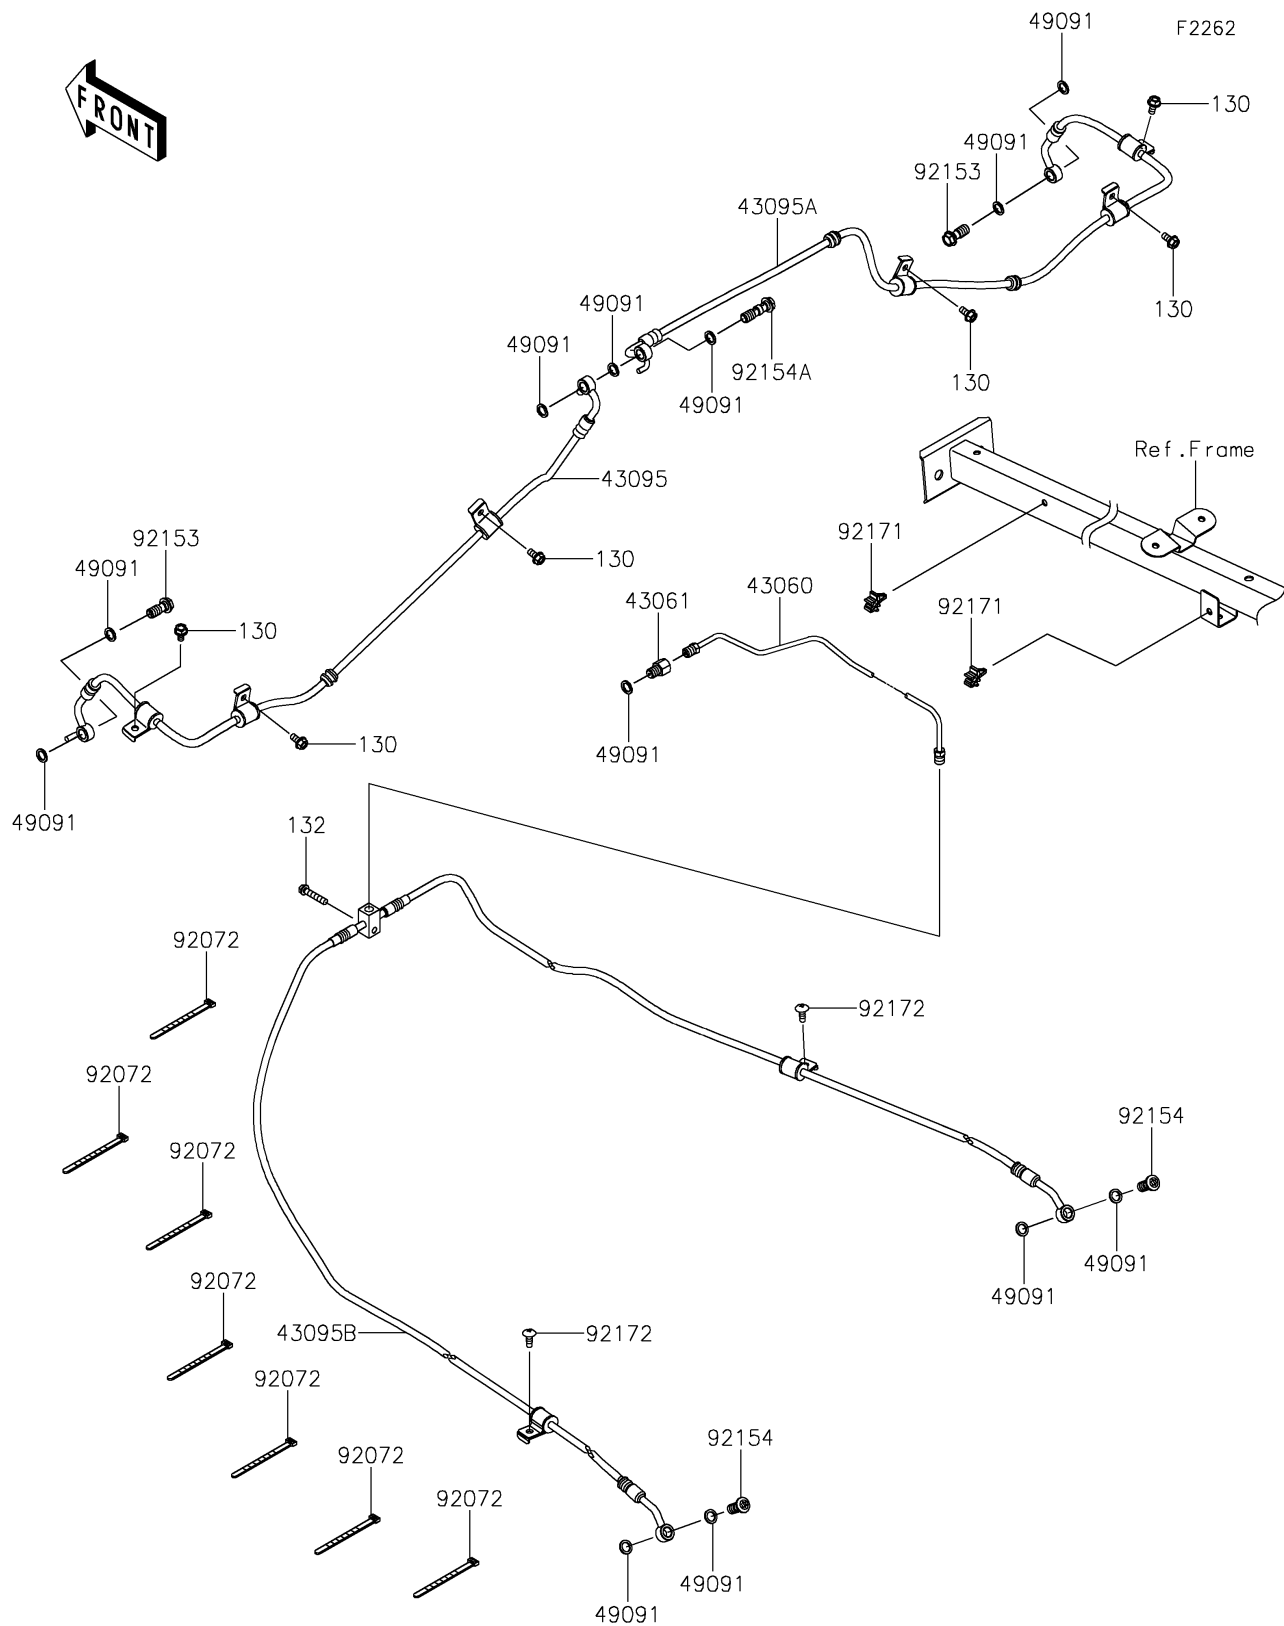

2024 Teryx KRX® 4 1000 eS Special Edition

PARTS DIAGRAM

Brake Piping

2024 Teryx KRX[®] 4 1000 eS Special Edition

PARTS LIST Brake Piping

ITEM NAME	PART NUMBER	QUANTITY
-----------	-------------	----------
