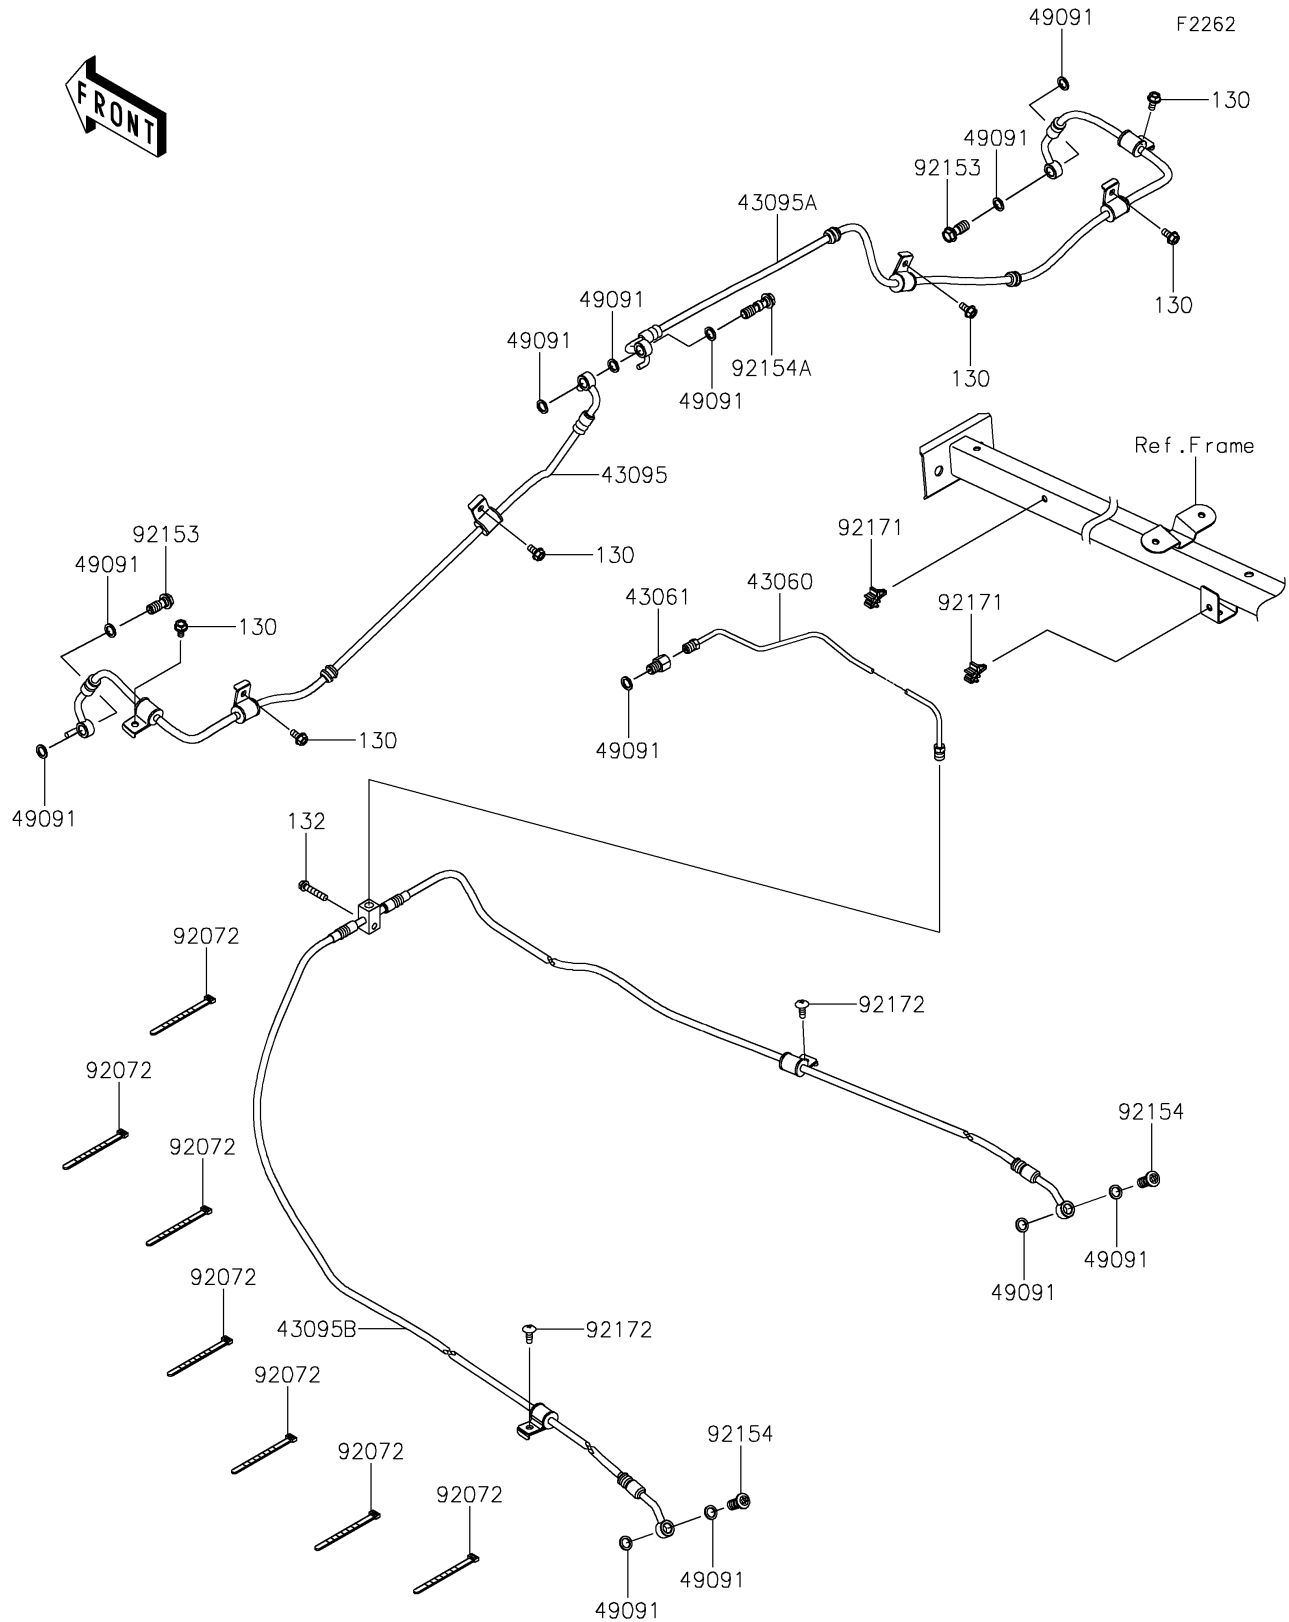

## PARTS DIAGRAM

### Brake Piping

## PARTS LIST

### Brake Piping

ITEM NAME	PART NUMBER	QUANTITY
PIPE-BRAKE (Ref # 43060)	43060-0349	1
JOINT-BRAKE,M/C (Ref # 43061)	43061-0302	1
HOSE-BRAKE,FR,LH (Ref # 43095)	43095-1776	1
HOSE-BRAKE,FR,RH (Ref # 43095A)	43095-1777	1
HOSE-BRAKE,RR (Ref # 43095B)	43095-1837	1
WASHER-SEAL,10.1X14.5X1.5 (Ref # 49091)	49091-0001	12
BAND,L=123 (Ref # 92072)	92072-030	14
BOLT,OIL,L=23 (Ref # 92153)	92153-1419	2
BOLT,HEXALOBULAR,10X21 (Ref # 92154)	92154-1328	2
BOLT,OIL,10X34.5 (Ref # 92154A)	92154-1398	1
CLAMP (Ref # 92171)	92171-0805	2
SCREW,TAPPING,6X16 (Ref # 92172)	92172-0739	2
BOLT-FLANGED,6X12 (Ref # 130)	130CA0612	6
BOLT-FLANGED-SMALL,6X30 (Ref # 132)	132BA0630	1