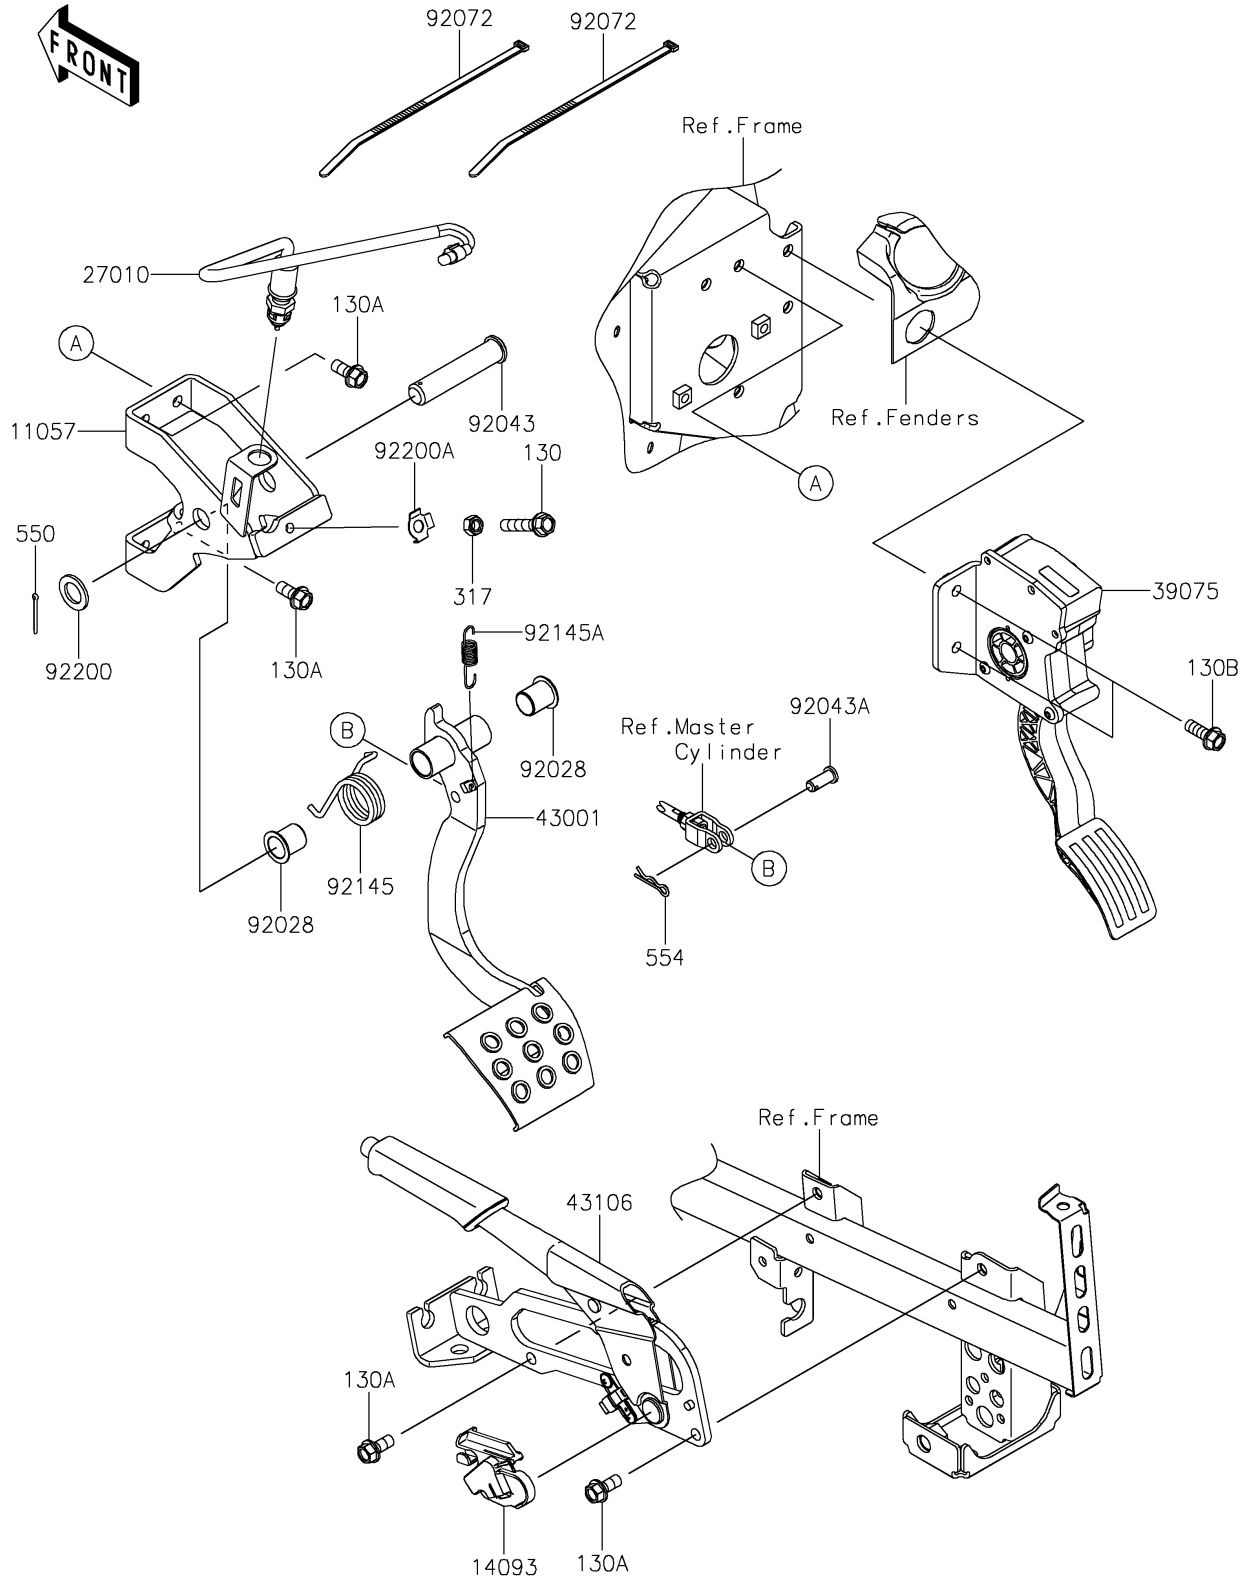

2024 TERYX® KRX4™ 1000 SE eS

PARTS DIAGRAM

Brake Pedal/Throttle Lever

F2260

2024 TERYX® KRX4™ 1000 SE eS

PARTS LIST

Brake Pedal/Throttle Lever

ITEM NAME	PART NUMBER	QUANTITY
-----------	-------------	----------
