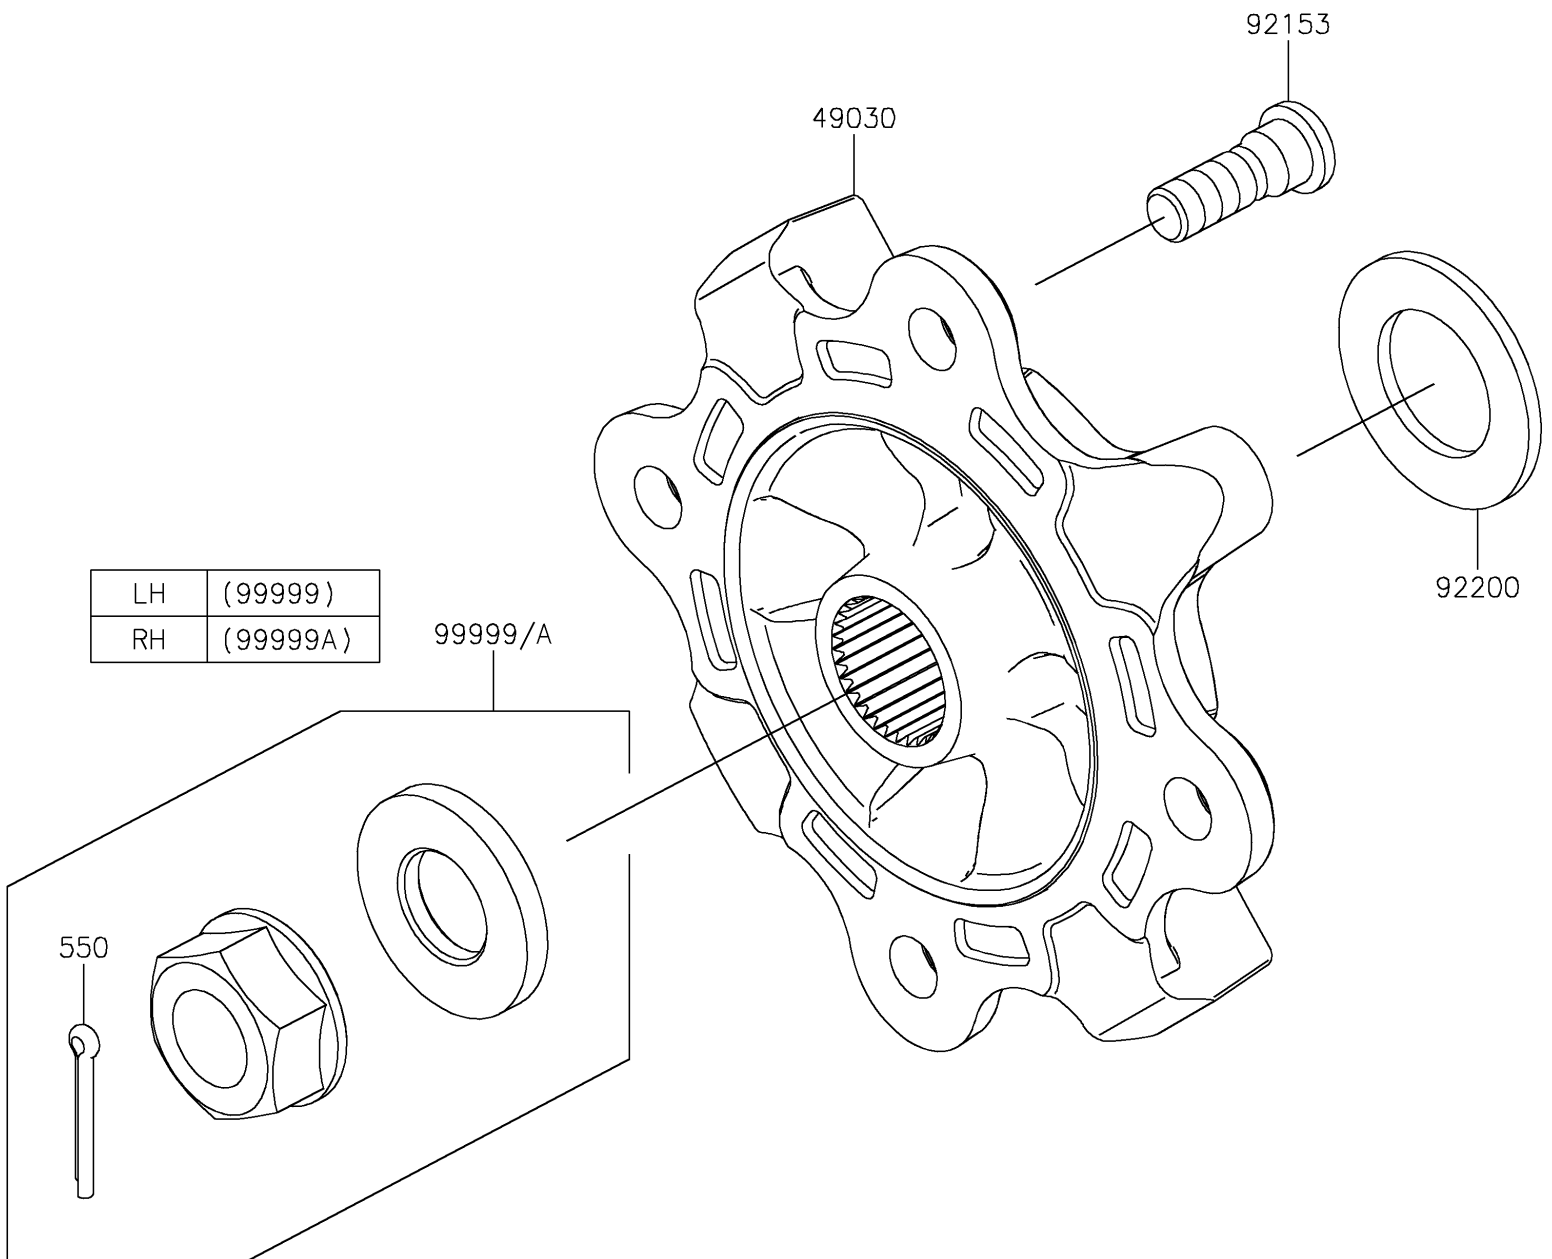

2024 TERYX® KRX4™ 1000 SE eS

PARTS DIAGRAM

Rear Hubs/Brakes

F2240

2024 TERYX[®] KRX4[™] 1000 SE eS

PARTS LIST

Rear Hubs/Brakes

ITEM NAME	PART NUMBER	QUANTITY
-----------	-------------	----------
