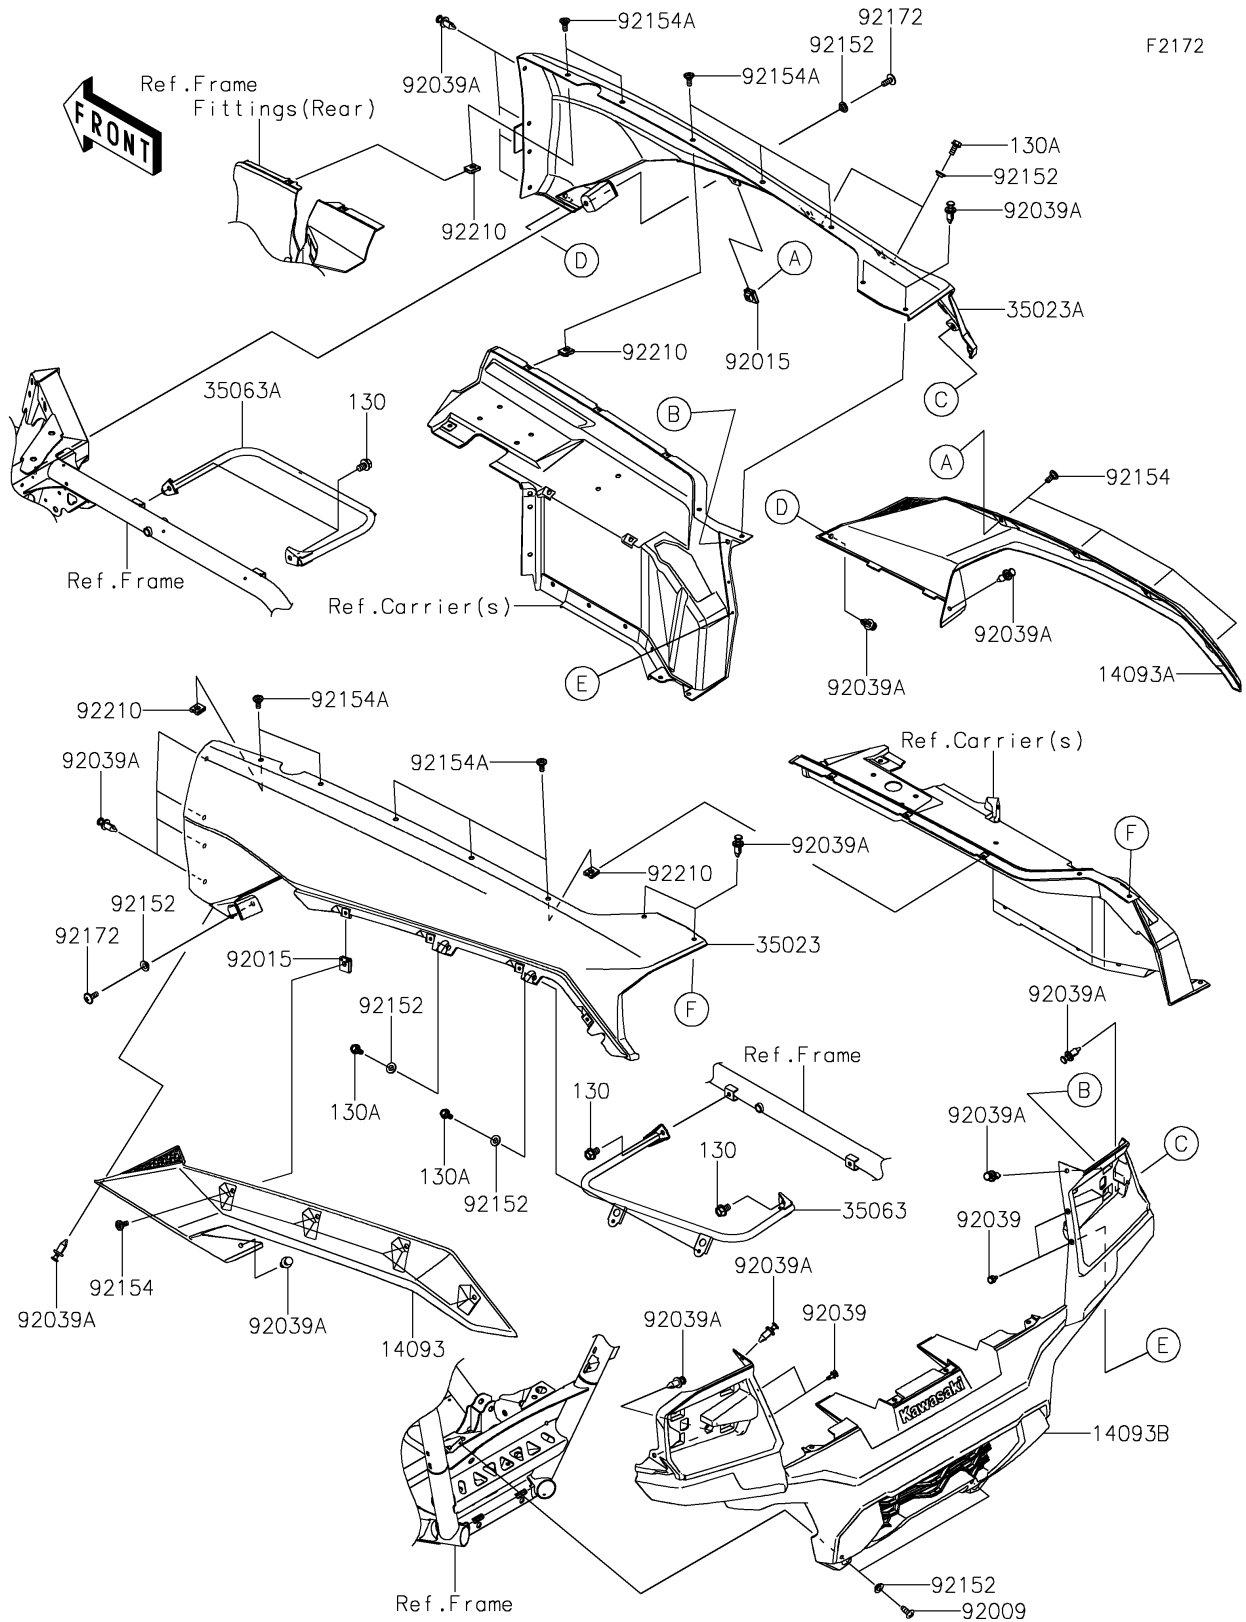

2024 Teryx KRX® 4 1000 eS Special Edition

PARTS DIAGRAM

Rear Fender(s)

2024 Teryx KRX[®] 4 1000 eS Special Edition

PARTS LIST

Rear Fender(s)

ITEM NAME	PART NUMBER	QUANTITY
-----------	-------------	----------
