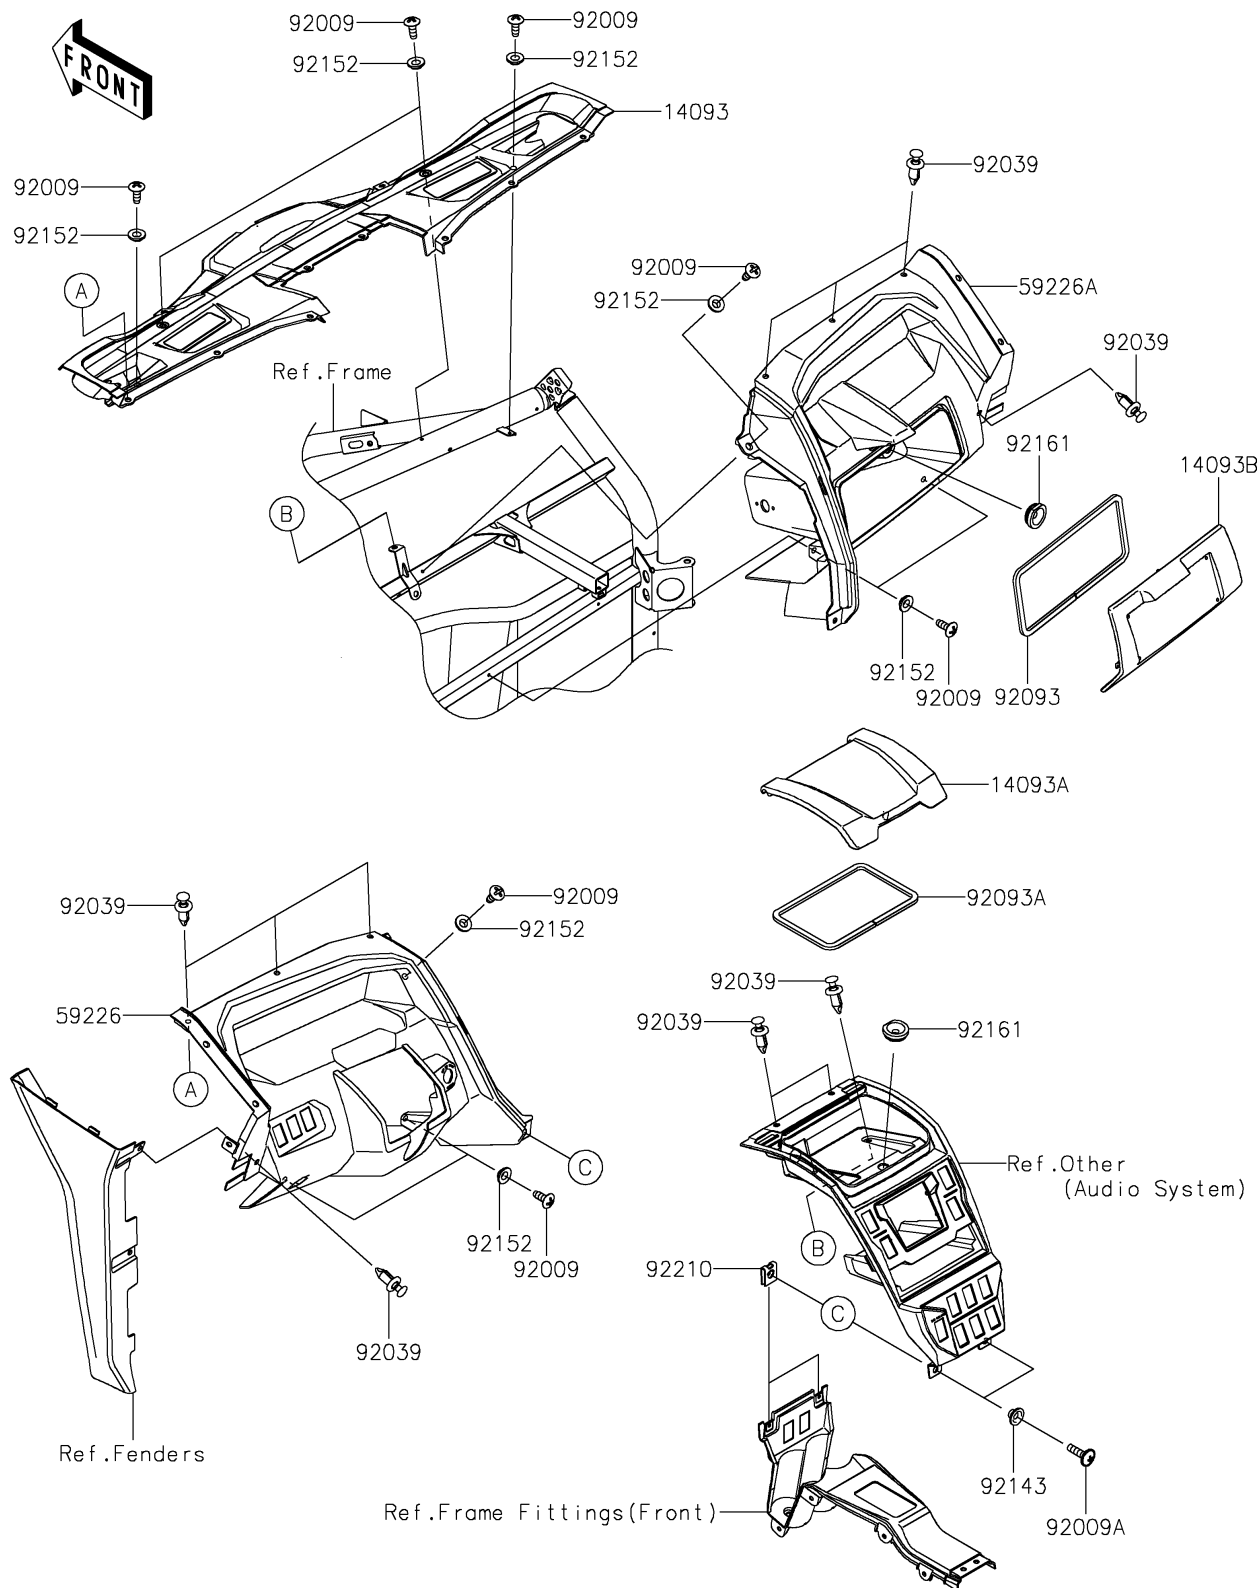

2024 Teryx KRX® 4 1000 eS Special Edition

PARTS DIAGRAM

Front Box

F2135

2024 Teryx KRX[®] 4 1000 eS Special Edition

PARTS LIST

Front Box

ITEM NAME	PART NUMBER	QUANTITY
-----------	-------------	----------
