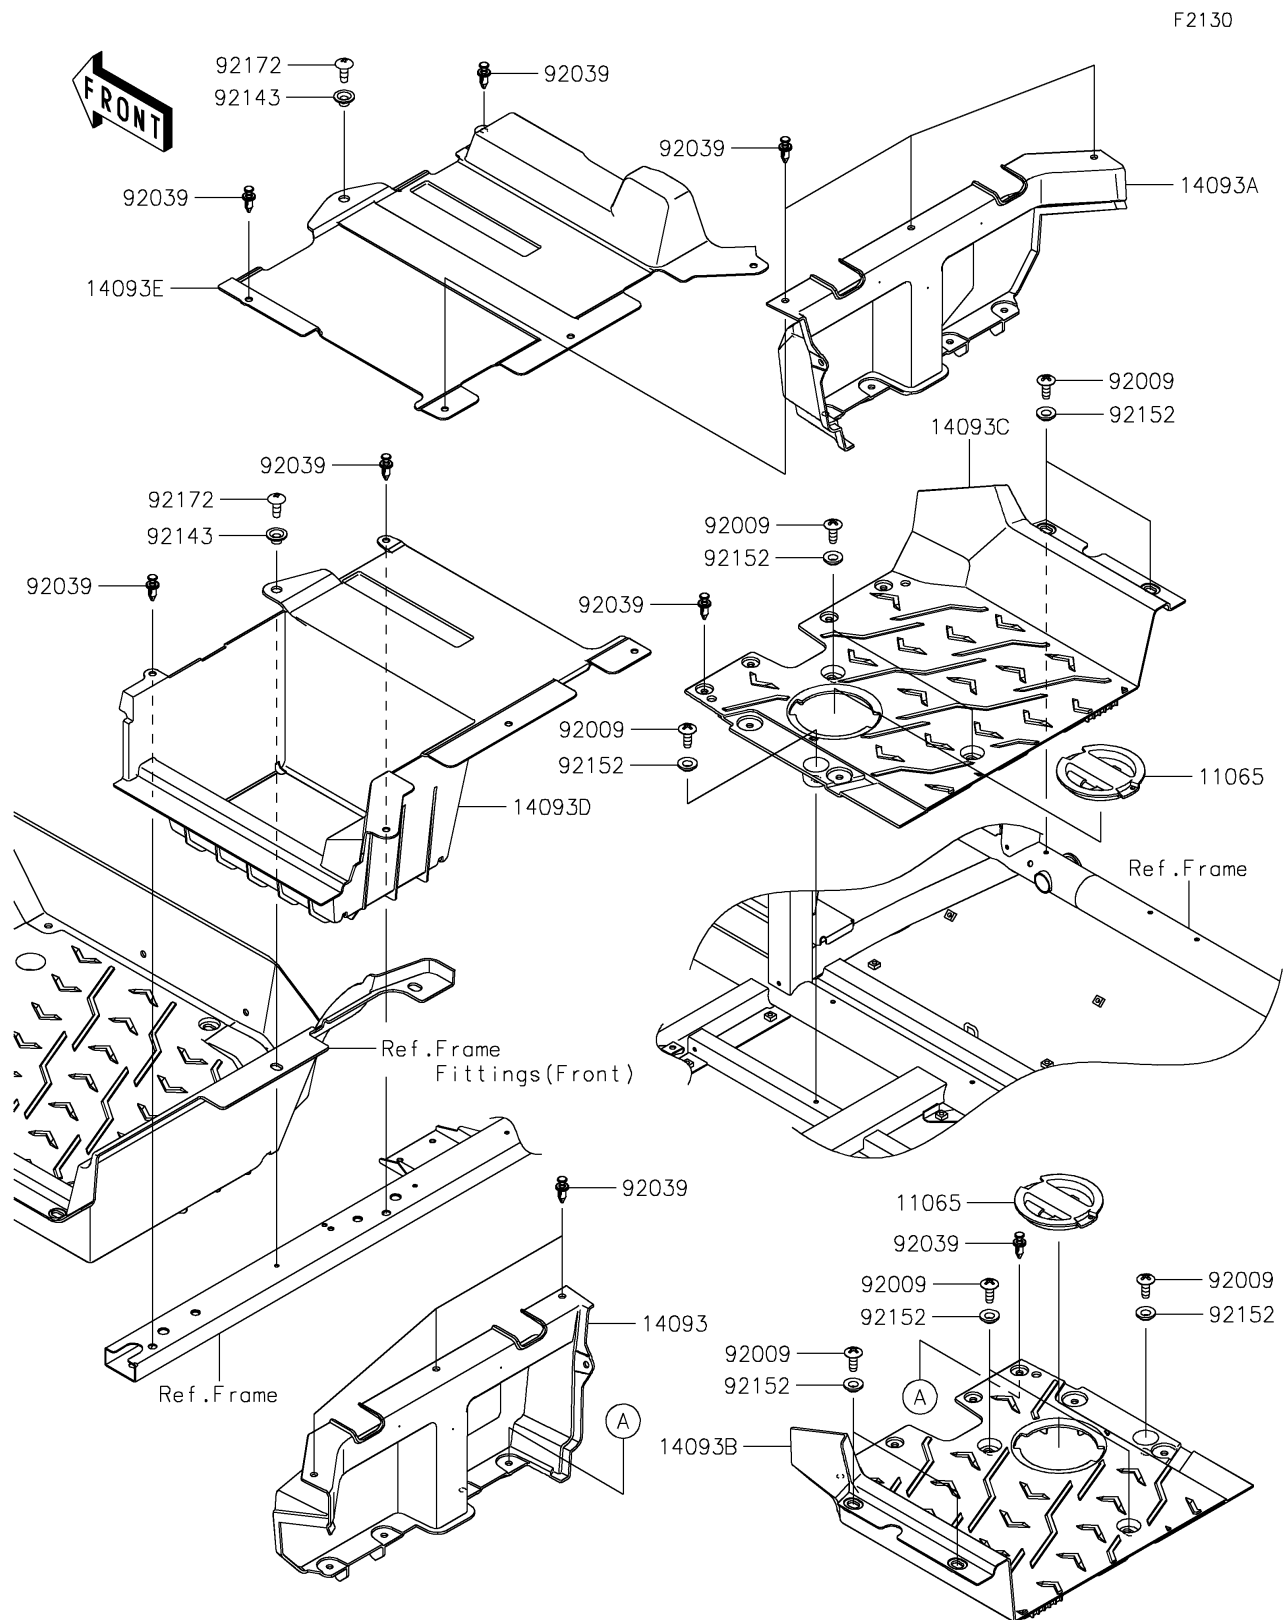

2024 TERYX® KRX4™ 1000 SE eS

PARTS DIAGRAM

Frame Fittings(Middle)

2024 TERYX[®] KRX4[™] 1000 SE eS

PARTS LIST

Frame Fittings(Middle)

ITEM NAME	PART NUMBER	QUANTITY
-----------	-------------	----------
