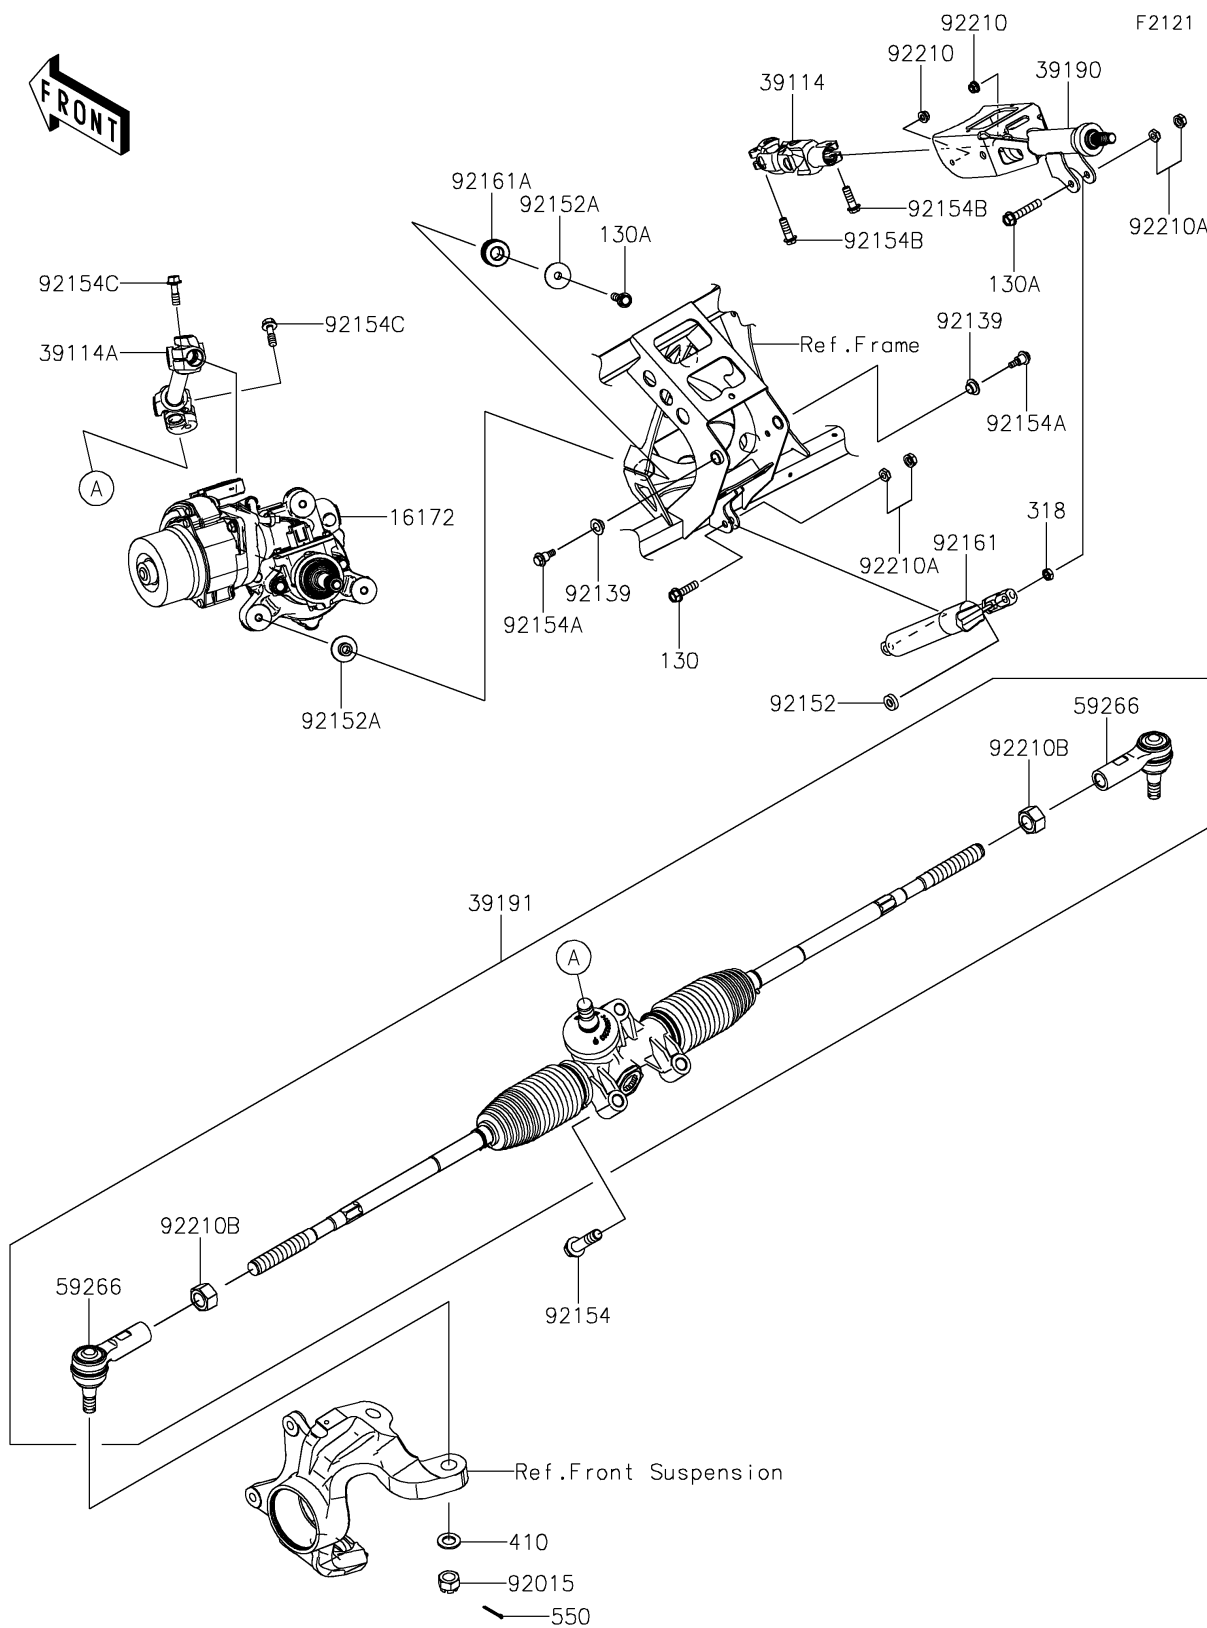

2024 Teryx KRX® 4 1000 eS Special Edition

PARTS DIAGRAM

Steering Shaft

2024 Teryx KRX[®] 4 1000 eS Special Edition

PARTS LIST

Steering Shaft

ITEM NAME	PART NUMBER	QUANTITY
-----------	-------------	----------