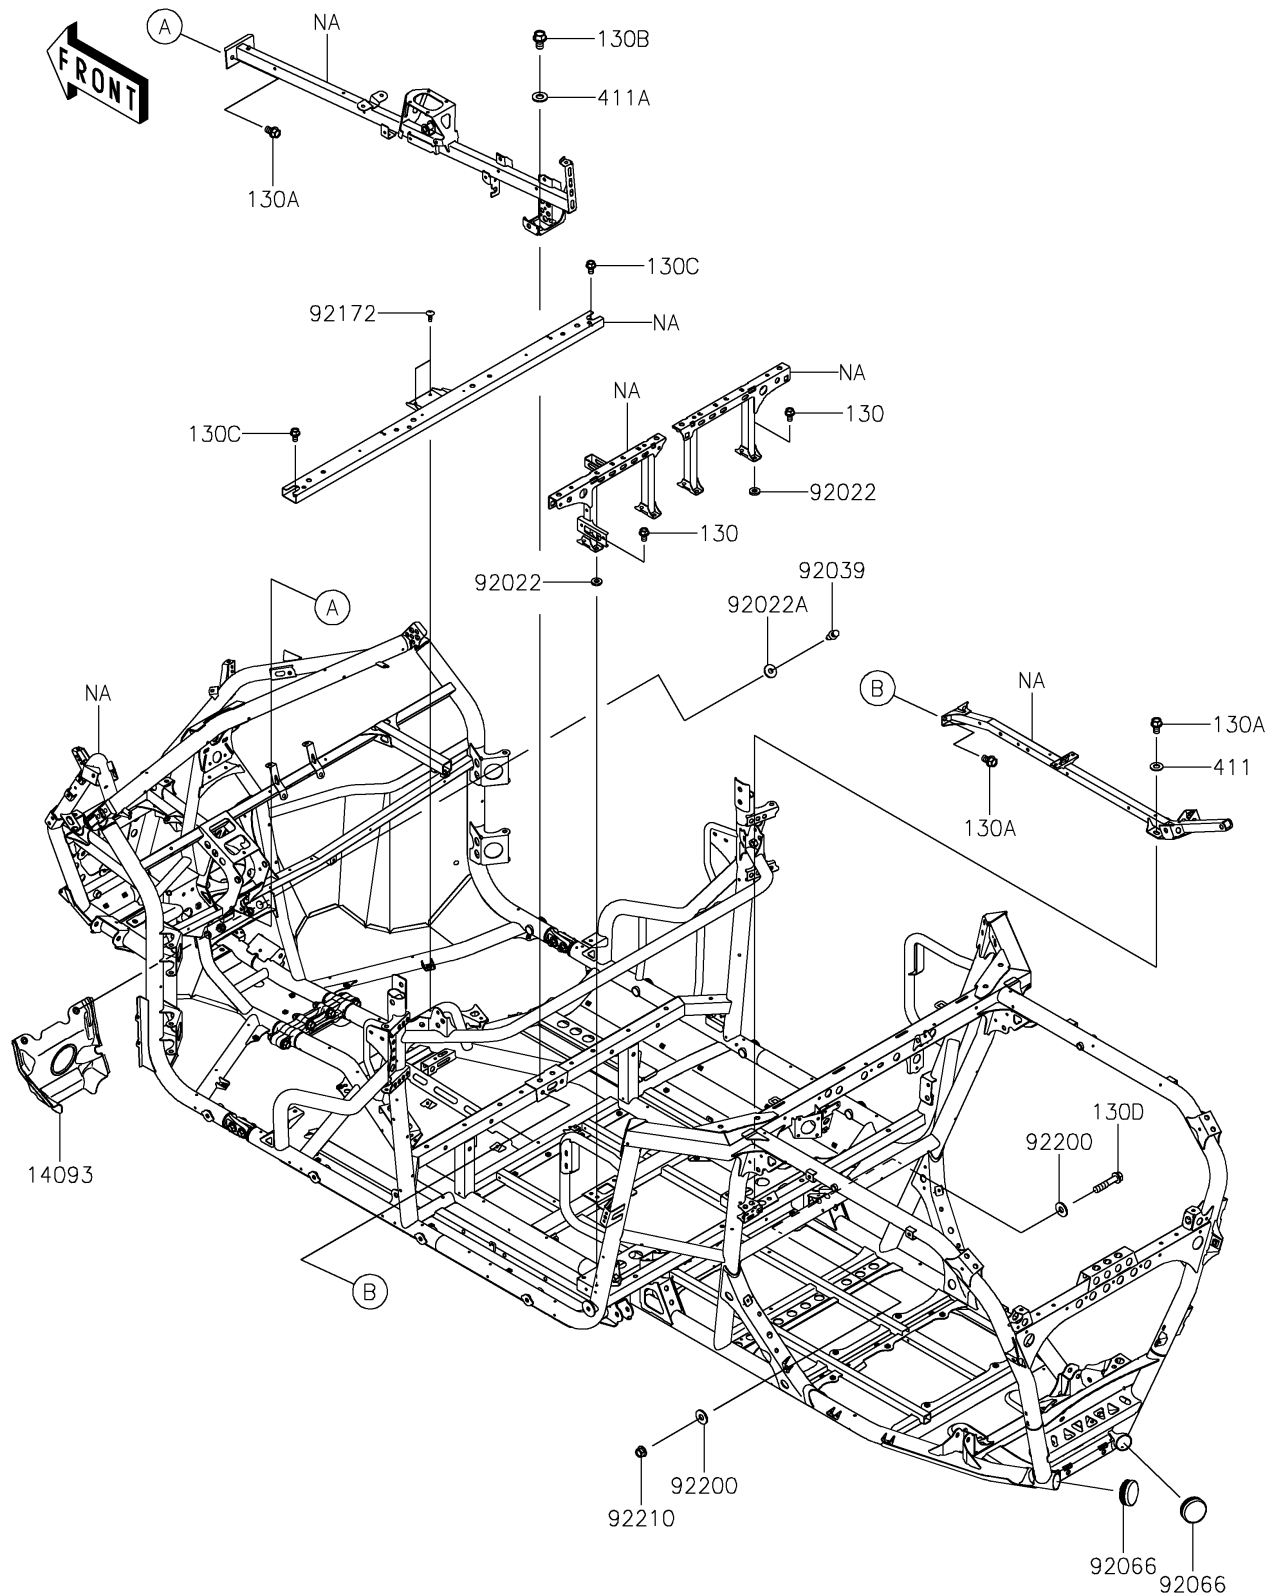

## PARTS DIAGRAM

### Frame

F2120

# 2024 Teryx KRX<sup>®</sup> 4 1000 eS Special Edition

## PARTS LIST

Frame

ITEM NAME	PART NUMBER	QUANTITY
-----------	-------------	----------

---