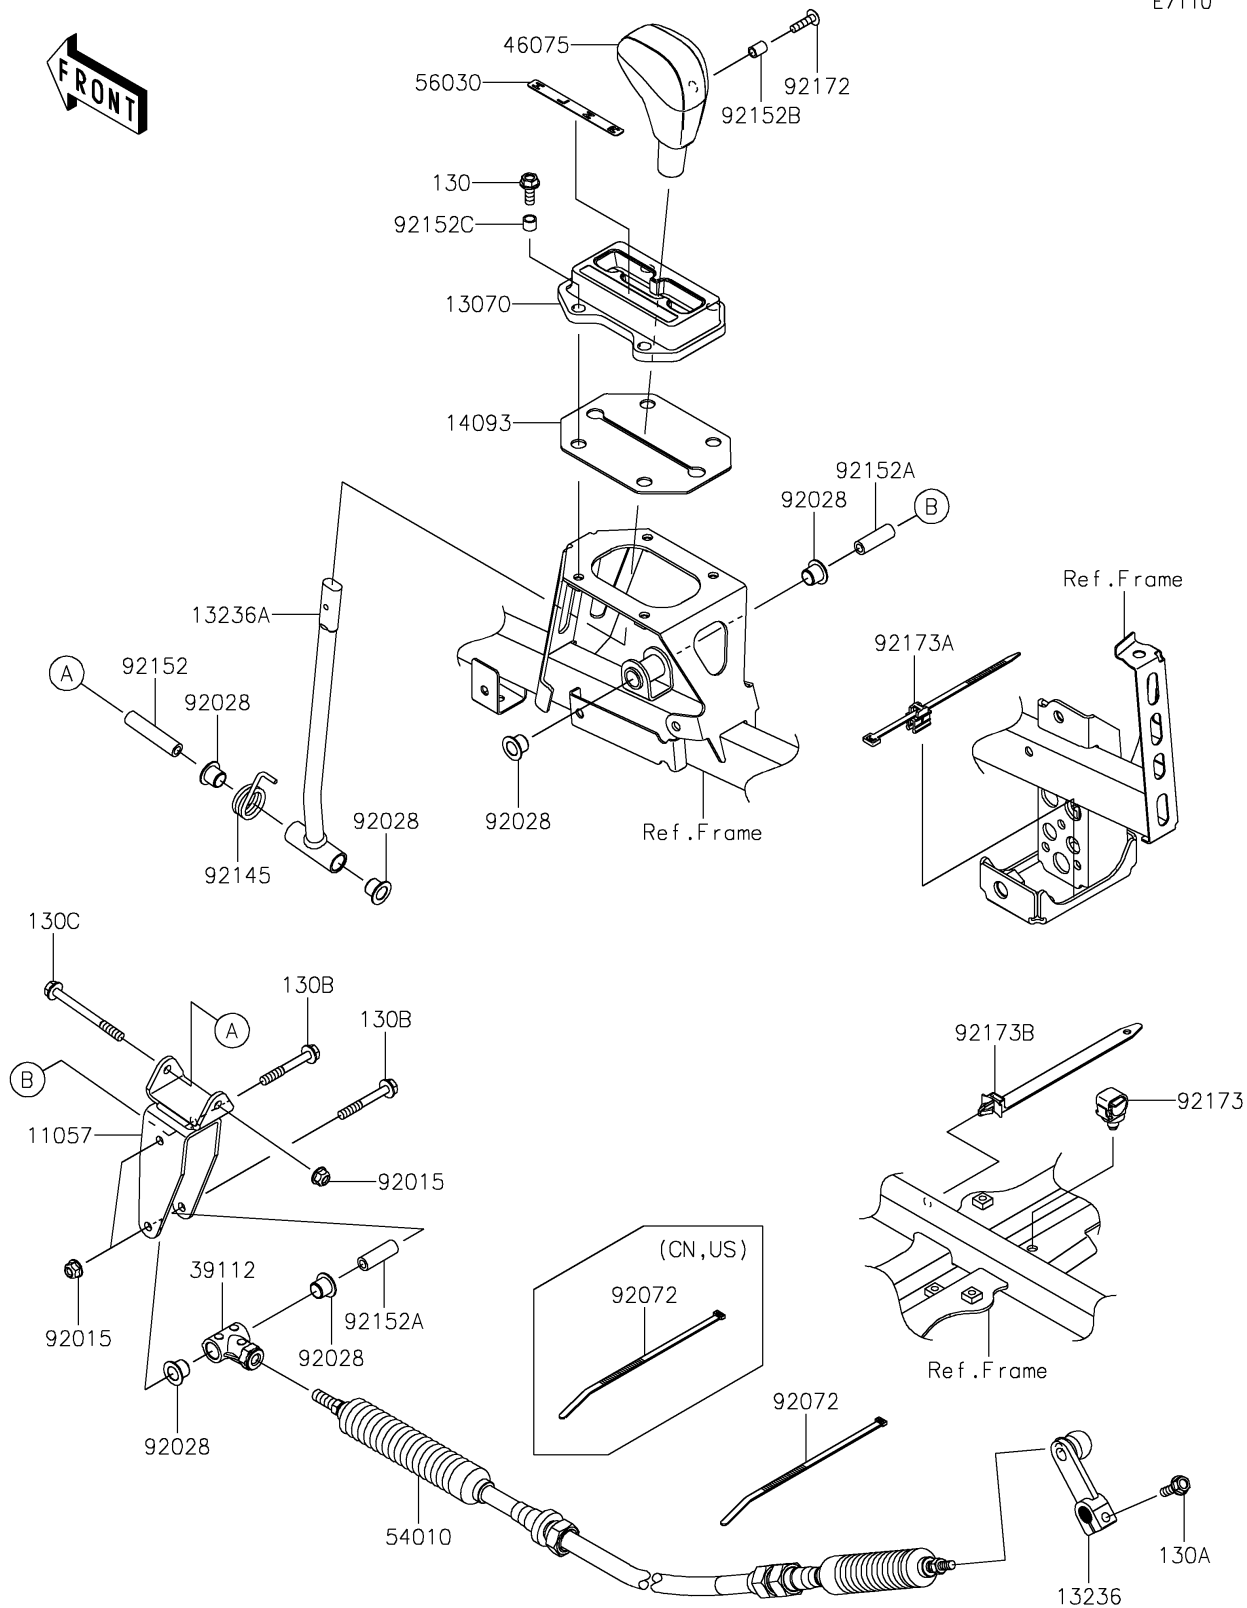

2024 Teryx KRX® 4 1000 eS Special Edition

PARTS DIAGRAM

Control

E7110

2024 Teryx KRX[®] 4 1000 eS Special Edition

PARTS LIST Control

ITEM NAME	PART NUMBER	QUANTITY
-----------	-------------	----------
