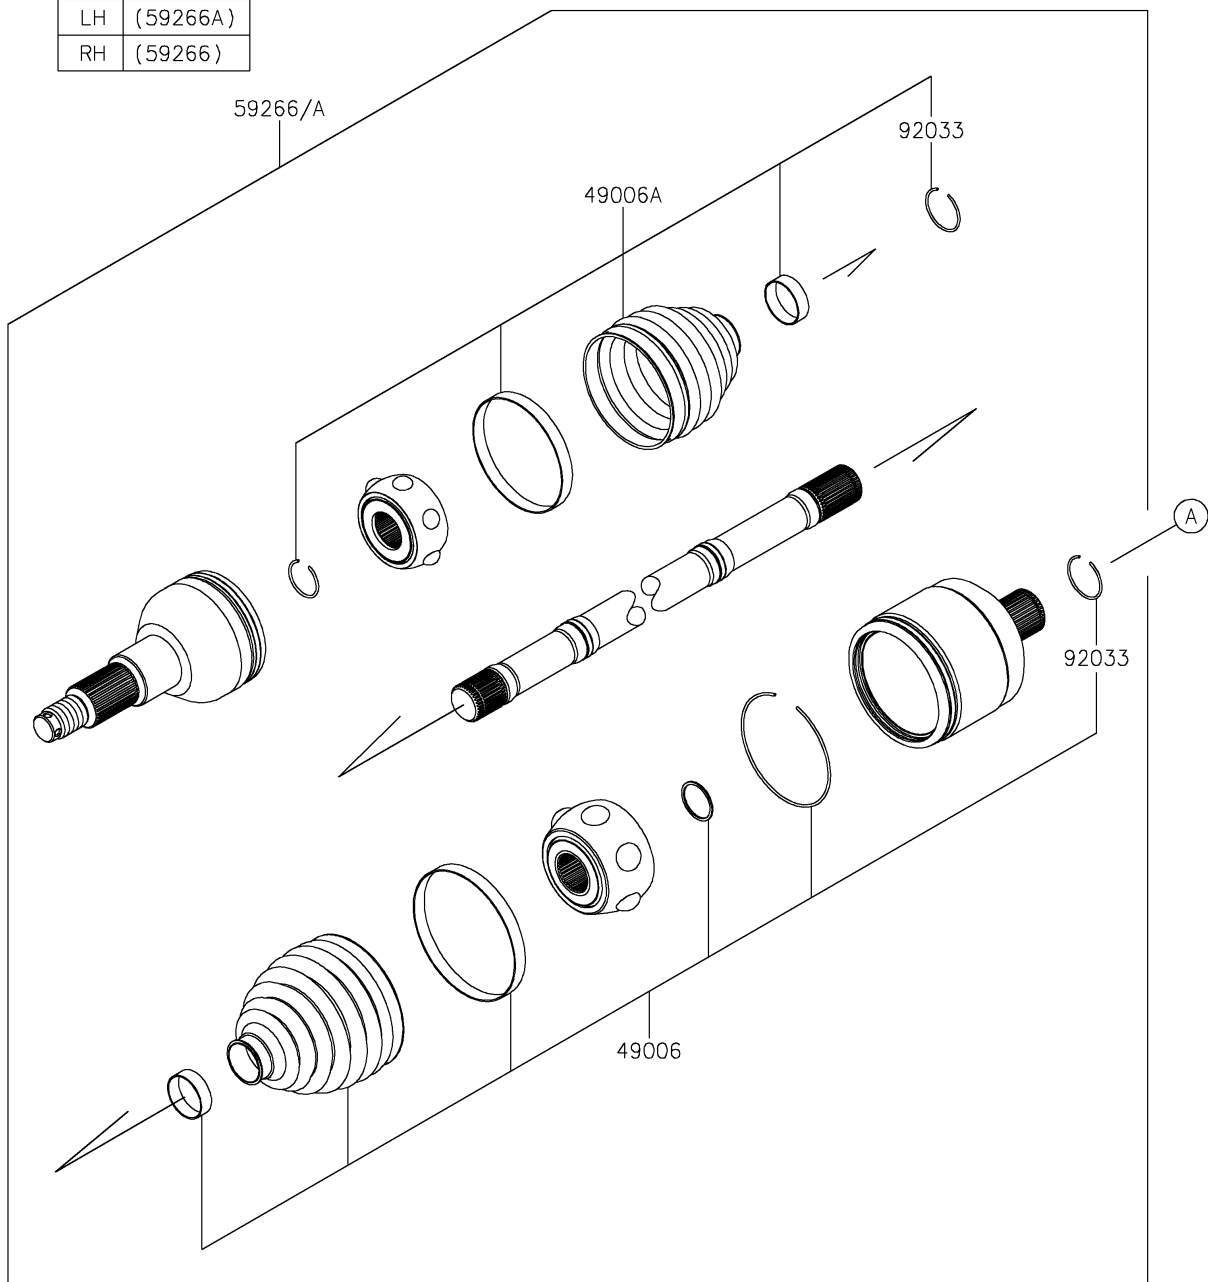

2024 Teryx KRX® 4 1000 eS Special Edition

PARTS DIAGRAM

Drive Shaft-Rear

E3137

LH	(59266A)
RH	(59266)

2024 Teryx KRX[®] 4 1000 eS Special Edition

PARTS LIST

Drive Shaft-Rear

ITEM NAME	PART NUMBER	QUANTITY
-----------	-------------	----------
