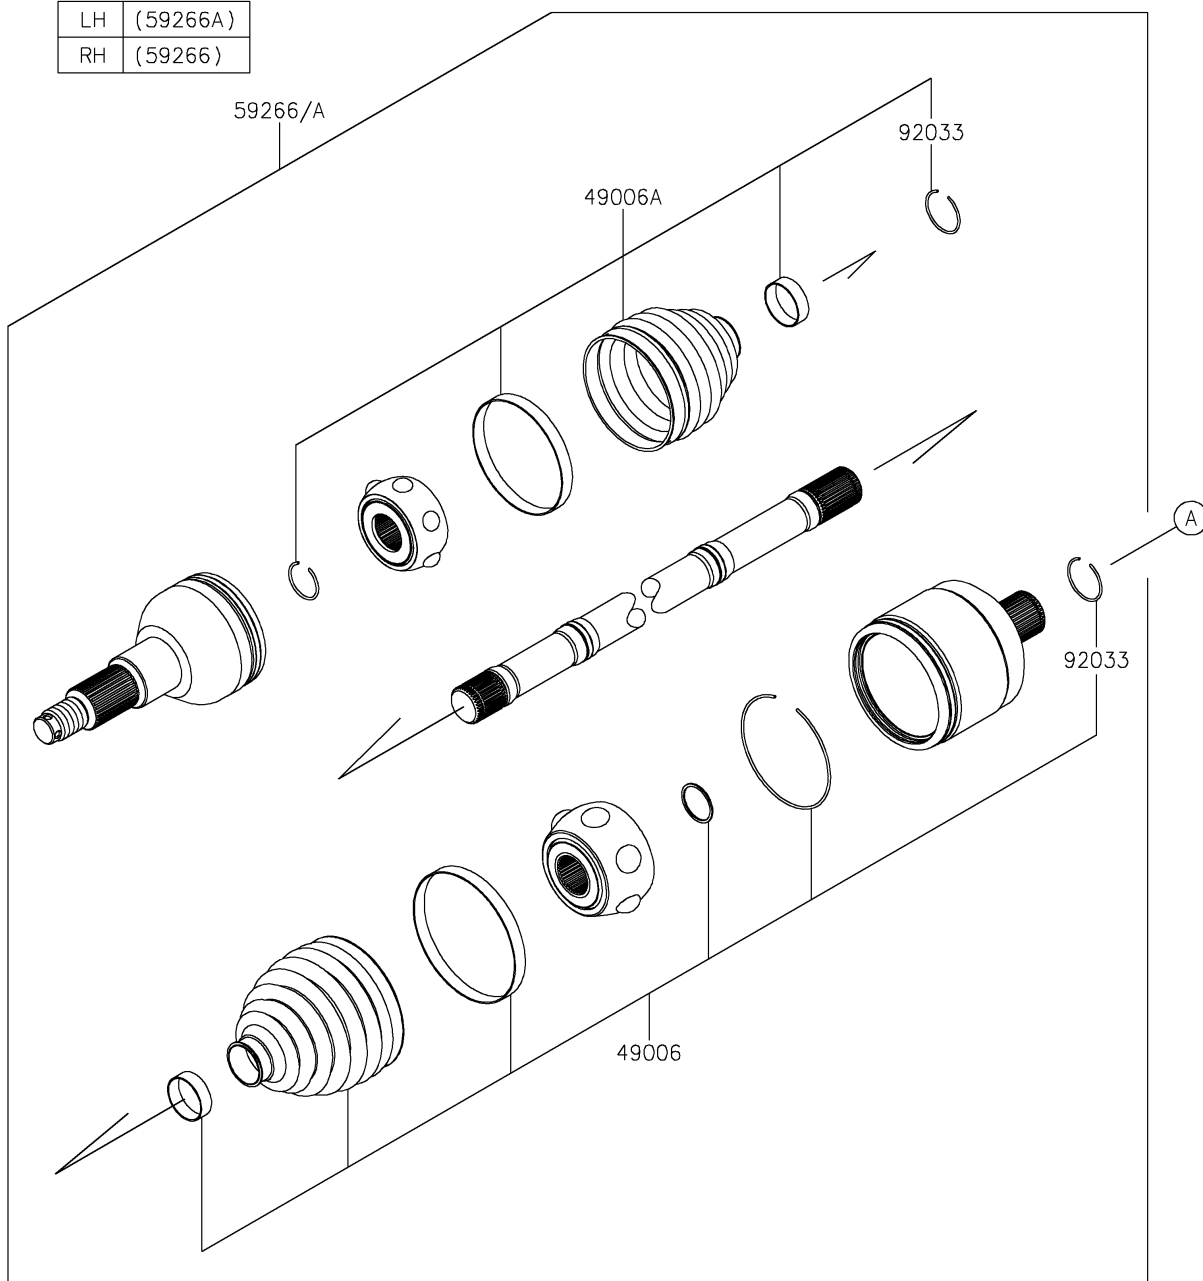

2024 TERYX® KRX4™ 1000 SE eS

PARTS DIAGRAM

Drive Shaft-Rear

LH	(59266A)
RH	(59266)

2024 TERYX[®] KRX4[™] 1000 SE eS

PARTS LIST

Drive Shaft-Rear

ITEM NAME	PART NUMBER	QUANTITY
-----------	-------------	----------
