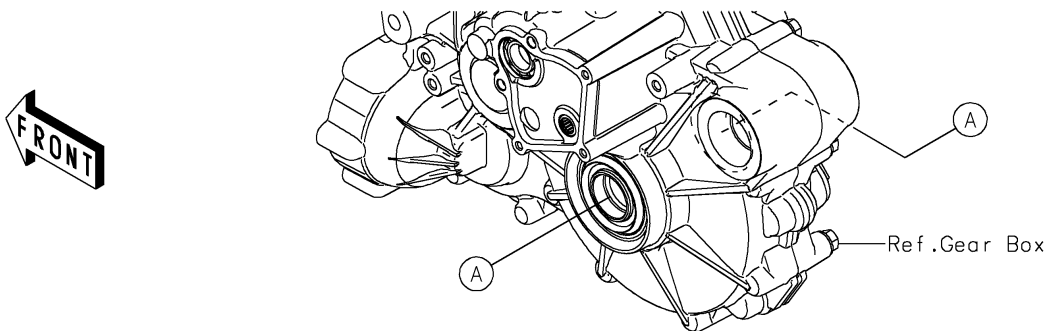

2024 TERYX® KRX4™ 1000 SE eS

PARTS DIAGRAM

Drive Shaft-Rear

LH	(59266A)
RH	(59266)

2024 TERYX[®] KRX4[™] 1000 SE eS

PARTS LIST

Drive Shaft-Rear

ITEM NAME	PART NUMBER	QUANTITY
-----------	-------------	----------
