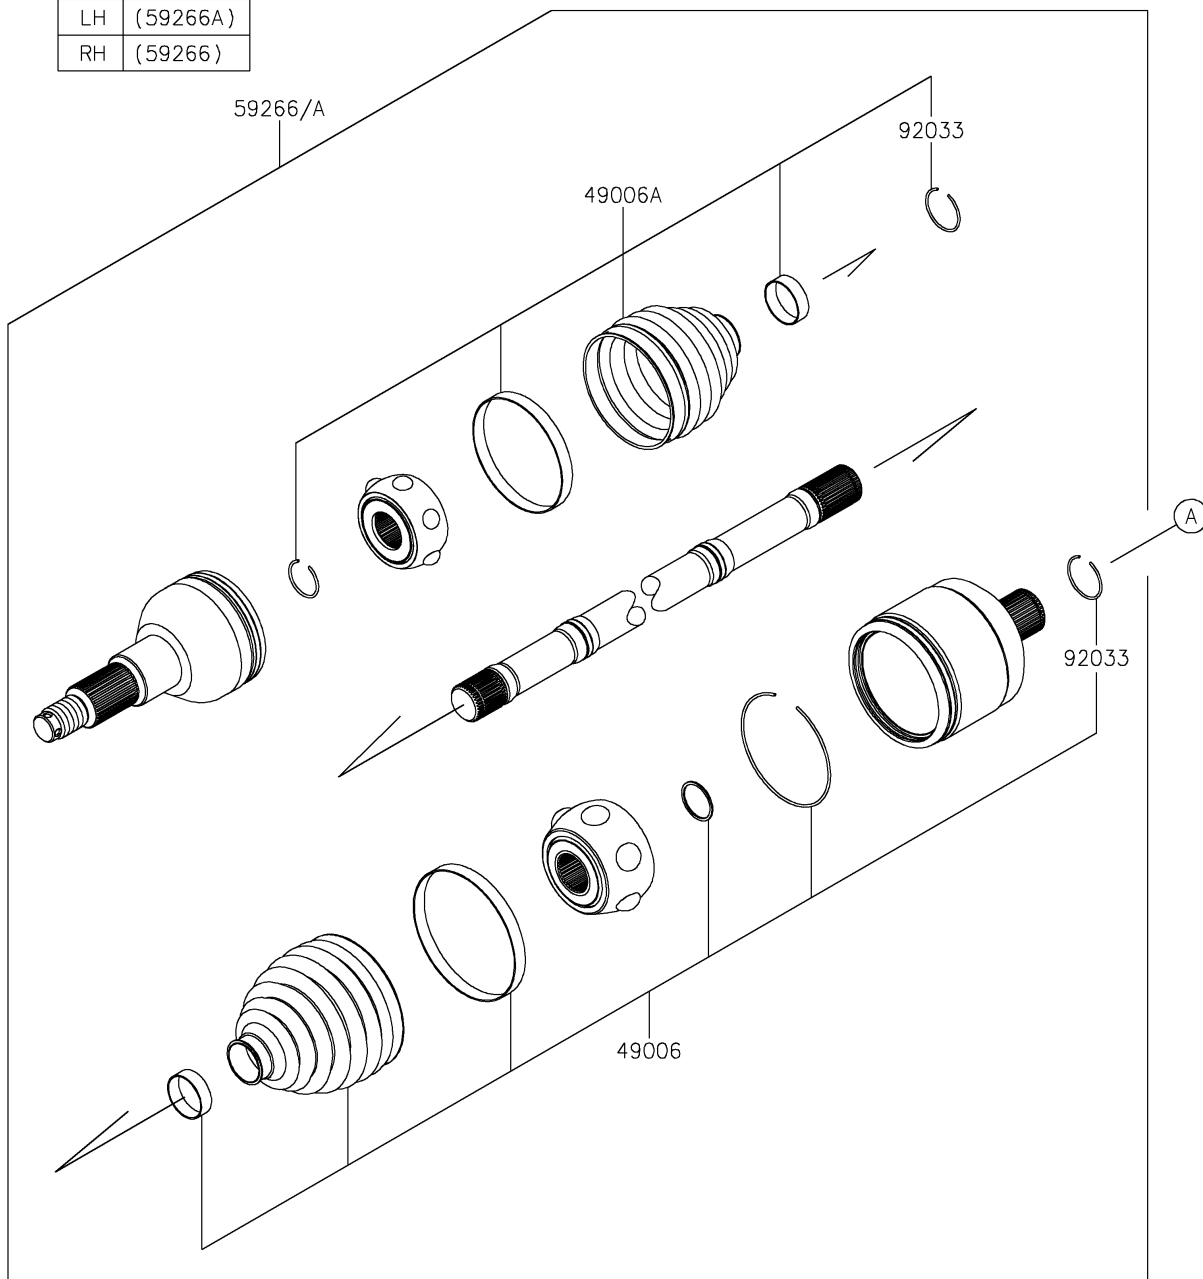

2023 TERYX® KRX4™ 1000 eS SPECIAL EDITION

PARTS DIAGRAM

Drive Shaft-Rear

LH	(59266A)
RH	(59266)

2023 TERYX® KRX4™ 1000 eS SPECIAL EDITION

PARTS LIST

Drive Shaft-Rear

ITEM NAME	PART NUMBER	QUANTITY
-----------	-------------	----------
