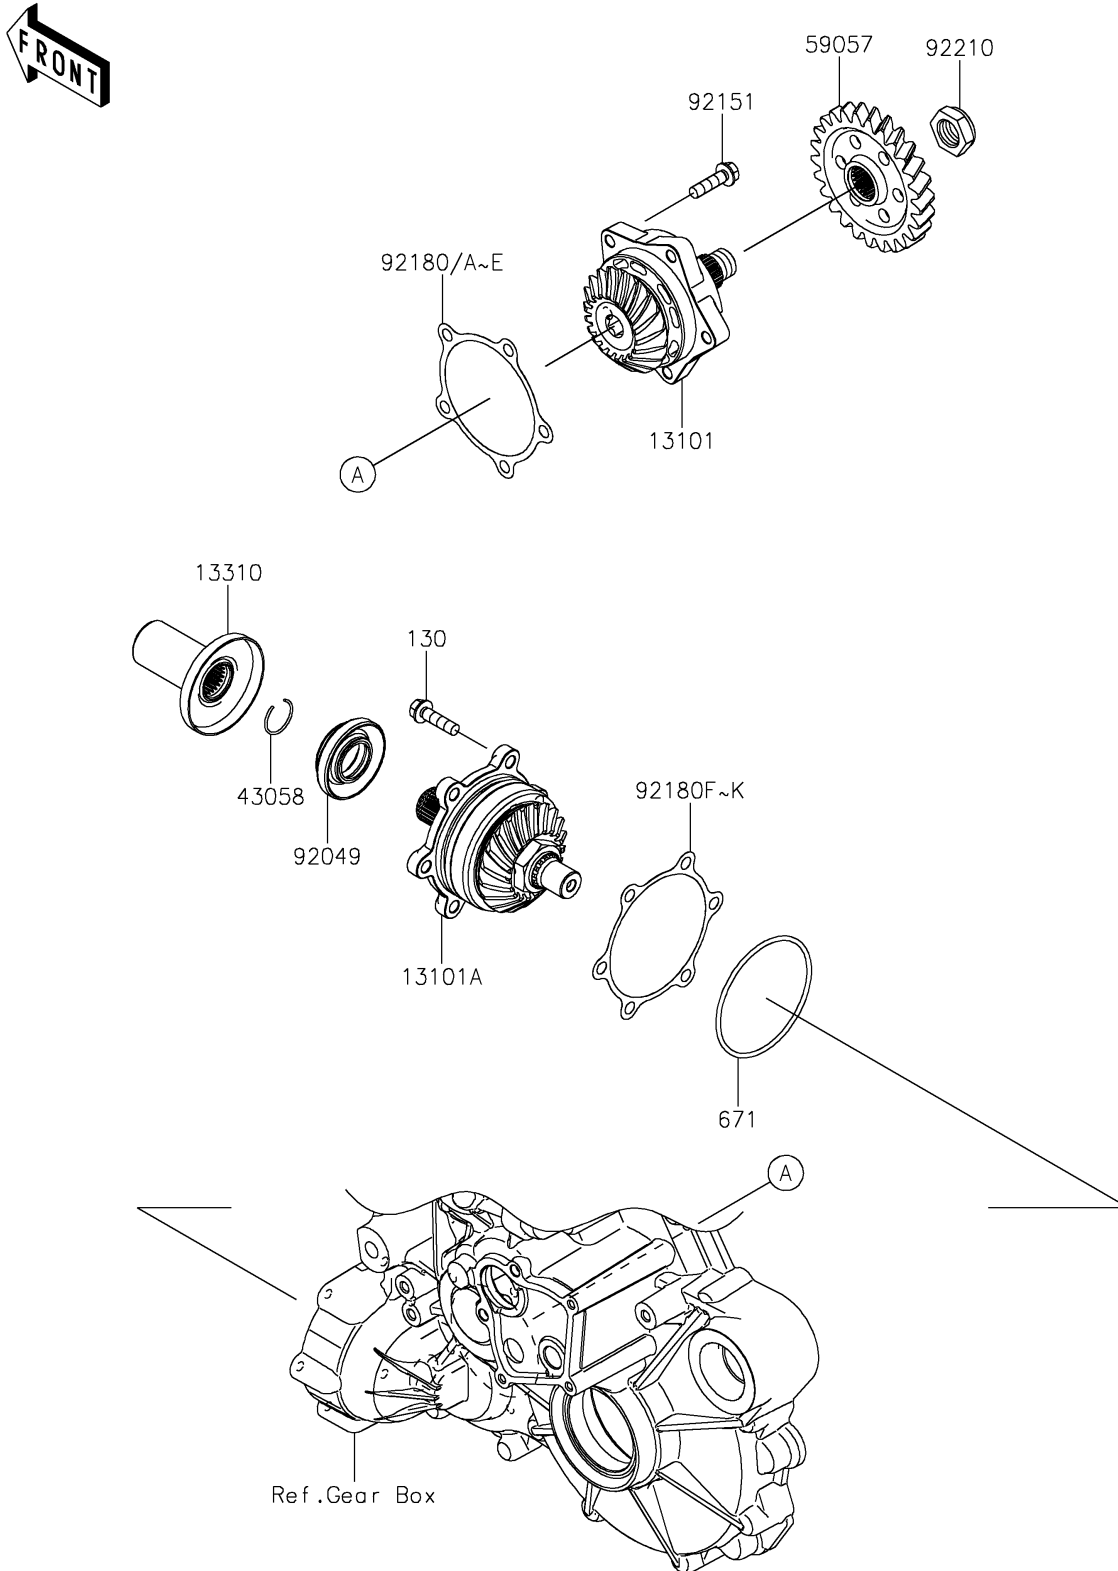

## PARTS DIAGRAM

### Bevel Gear

E3130

# 2024 Teryx KRX<sup>®</sup> 4 1000 eS Special Edition

## PARTS LIST Bevel Gear

ITEM NAME	PART NUMBER	QUANTITY
-----------	-------------	----------

---