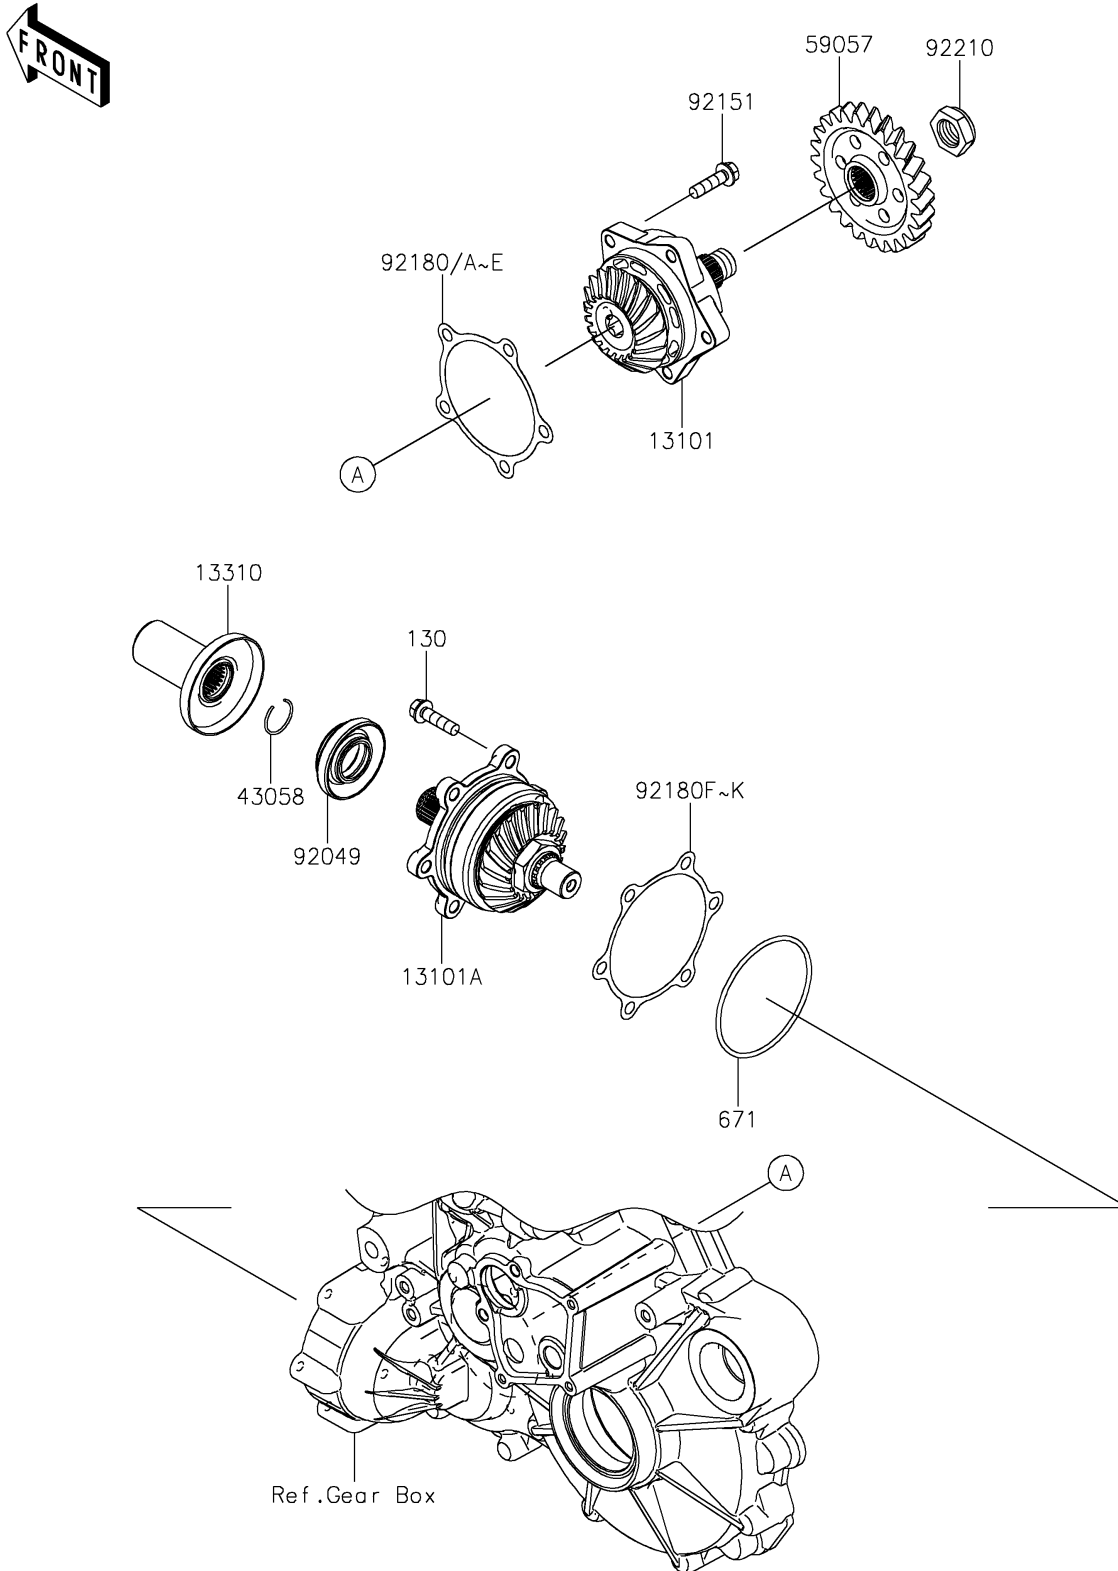

2023 TERYX® KRX4™ 1000 eS SPECIAL EDITION

Kawasaki
Let the Good Times Roll®

PARTS DIAGRAM

Bevel Gear

E3130

2023 TERYX® KRX4™ 1000 eS SPECIAL EDITION

PARTS LIST Bevel Gear

ITEM NAME	PART NUMBER	QUANTITY
-----------	-------------	----------
