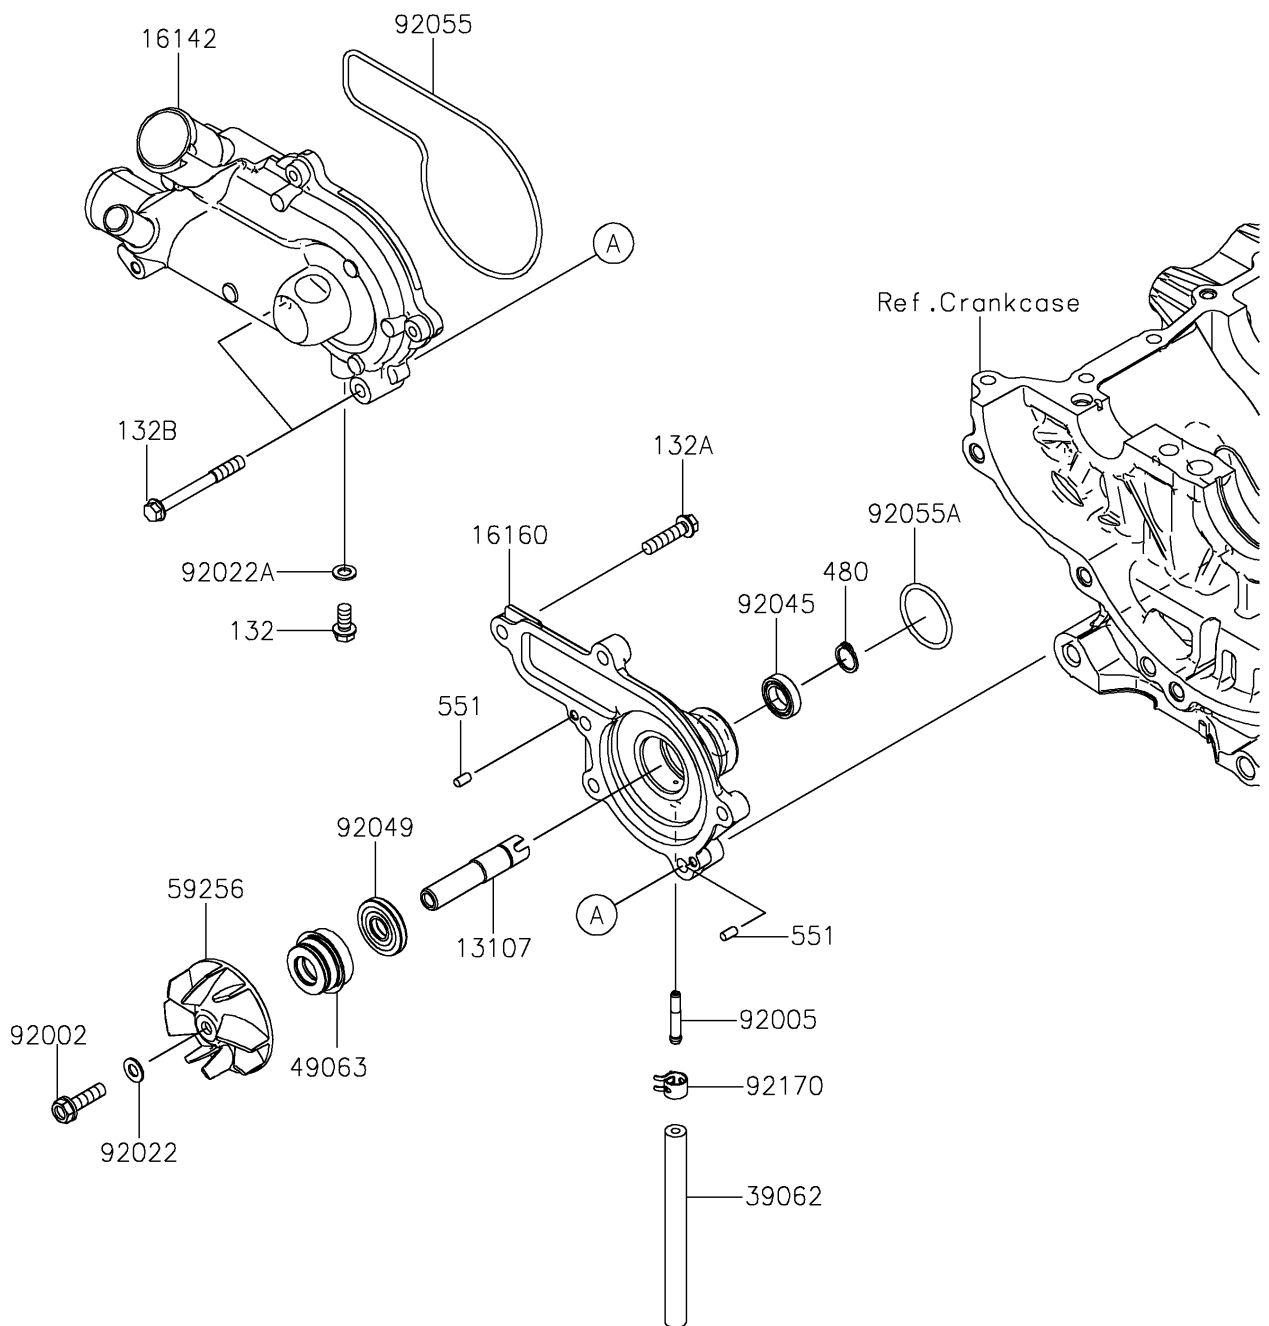

2024 TERYX® KRX4™ 1000 SE eS

PARTS DIAGRAM

Water Pump

E3031

2024 TERYX[®] KRX4[™] 1000 SE eS

PARTS LIST

Water Pump

ITEM NAME	PART NUMBER	QUANTITY
-----------	-------------	----------
