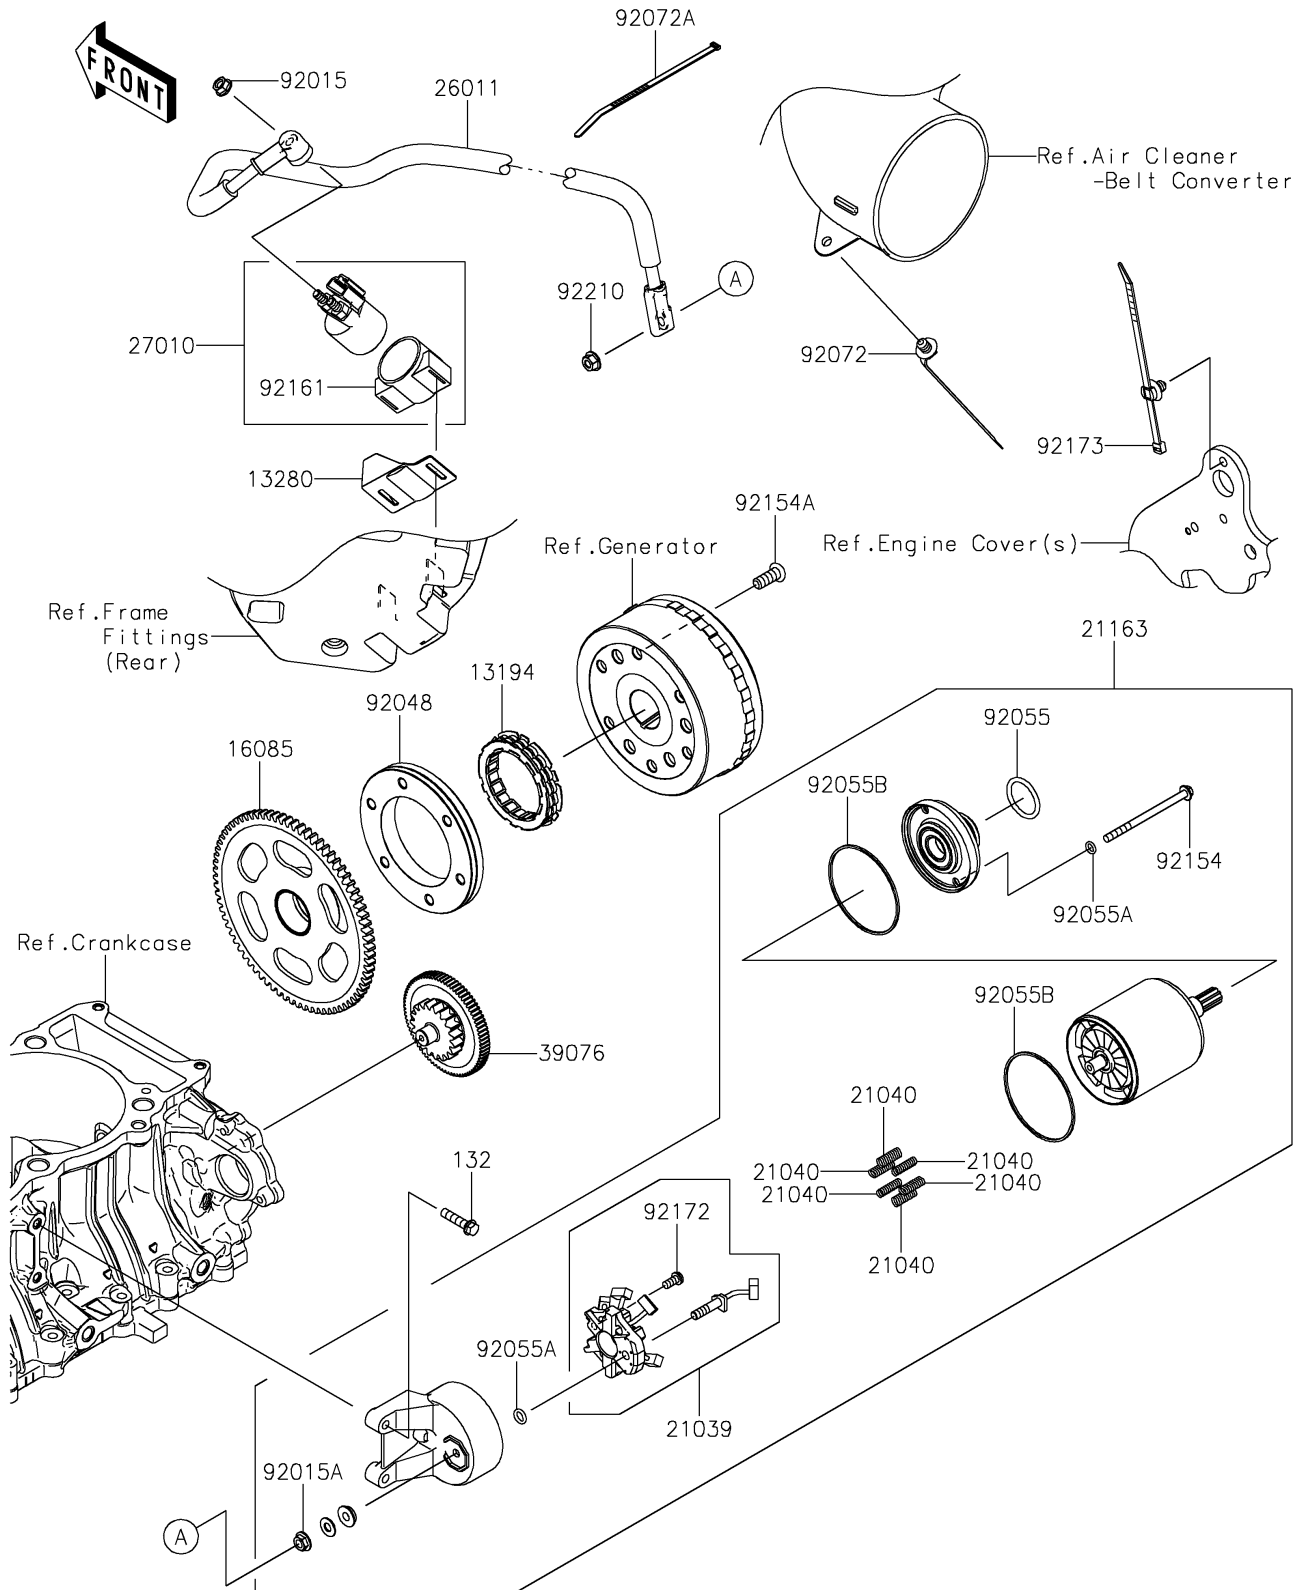

2024 TERYX® KRX4™ 1000 SE eS

PARTS DIAGRAM

Starter Motor

E1840

2024 TERYX[®] KRX4[™] 1000 SE eS

PARTS LIST

Starter Motor

ITEM NAME	PART NUMBER	QUANTITY
-----------	-------------	----------