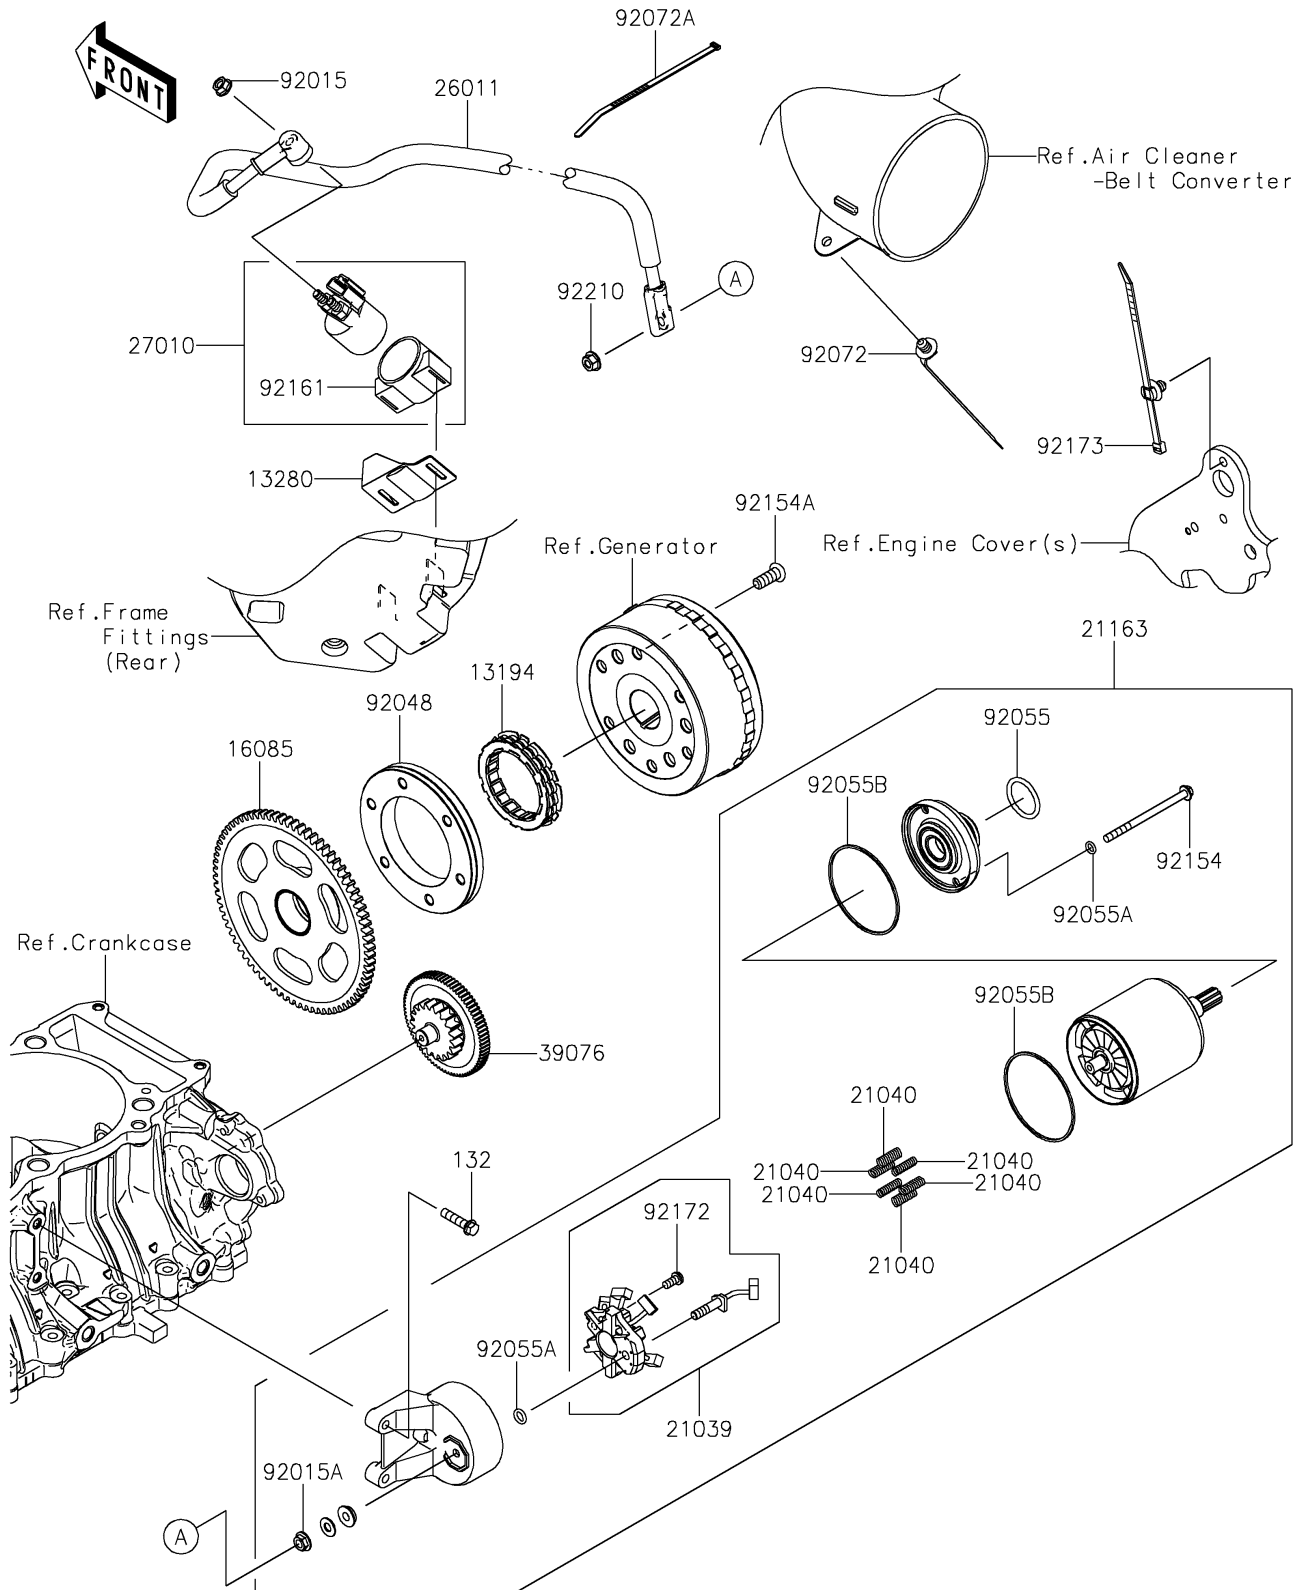

2023 TERYX® KRX4™ 1000 eS SPECIAL EDITION

PARTS DIAGRAM

Starter Motor

E1840

2023 TERYX® KRX4™ 1000 eS SPECIAL EDITION

PARTS LIST

Starter Motor

ITEM NAME	PART NUMBER	QUANTITY
-----------	-------------	----------
