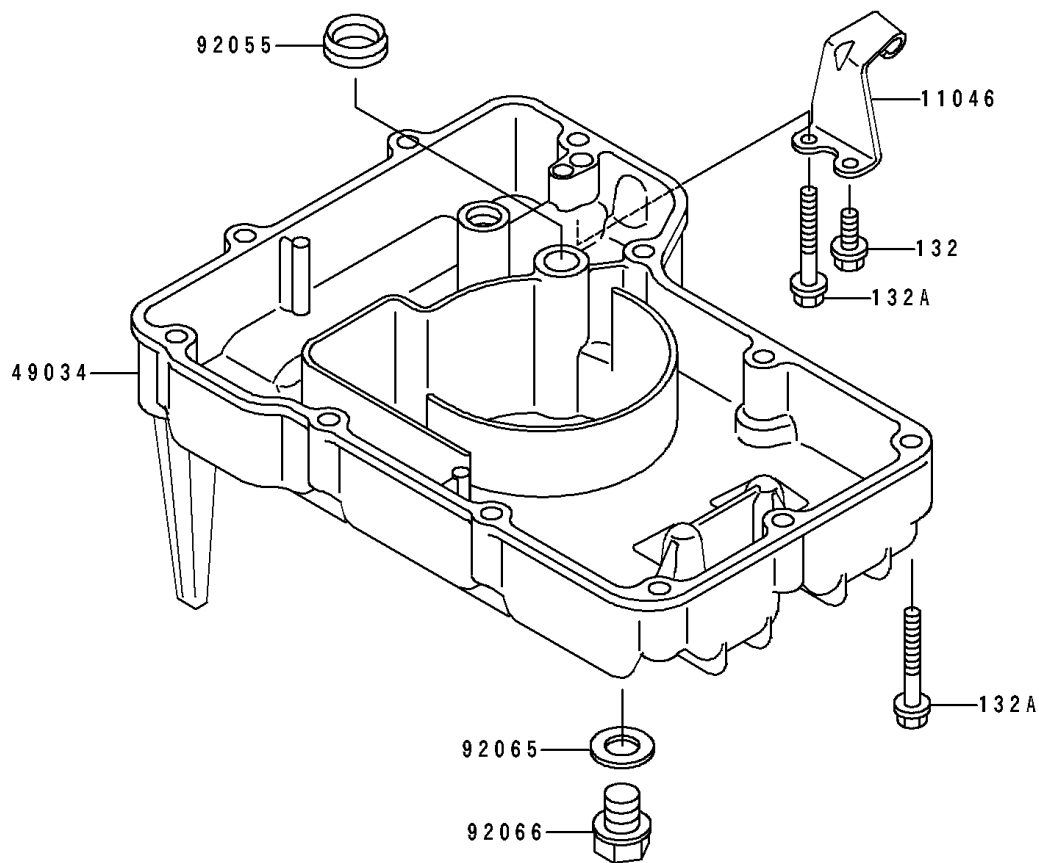

1993 Ninja[®] ZX[™]-6

PARTS DIAGRAM

Oil Pan

E1434

1993 Ninja[®] ZX[™]-6

PARTS LIST

Oil Pan

ITEM NAME

PART NUMBER

QUANTITY
