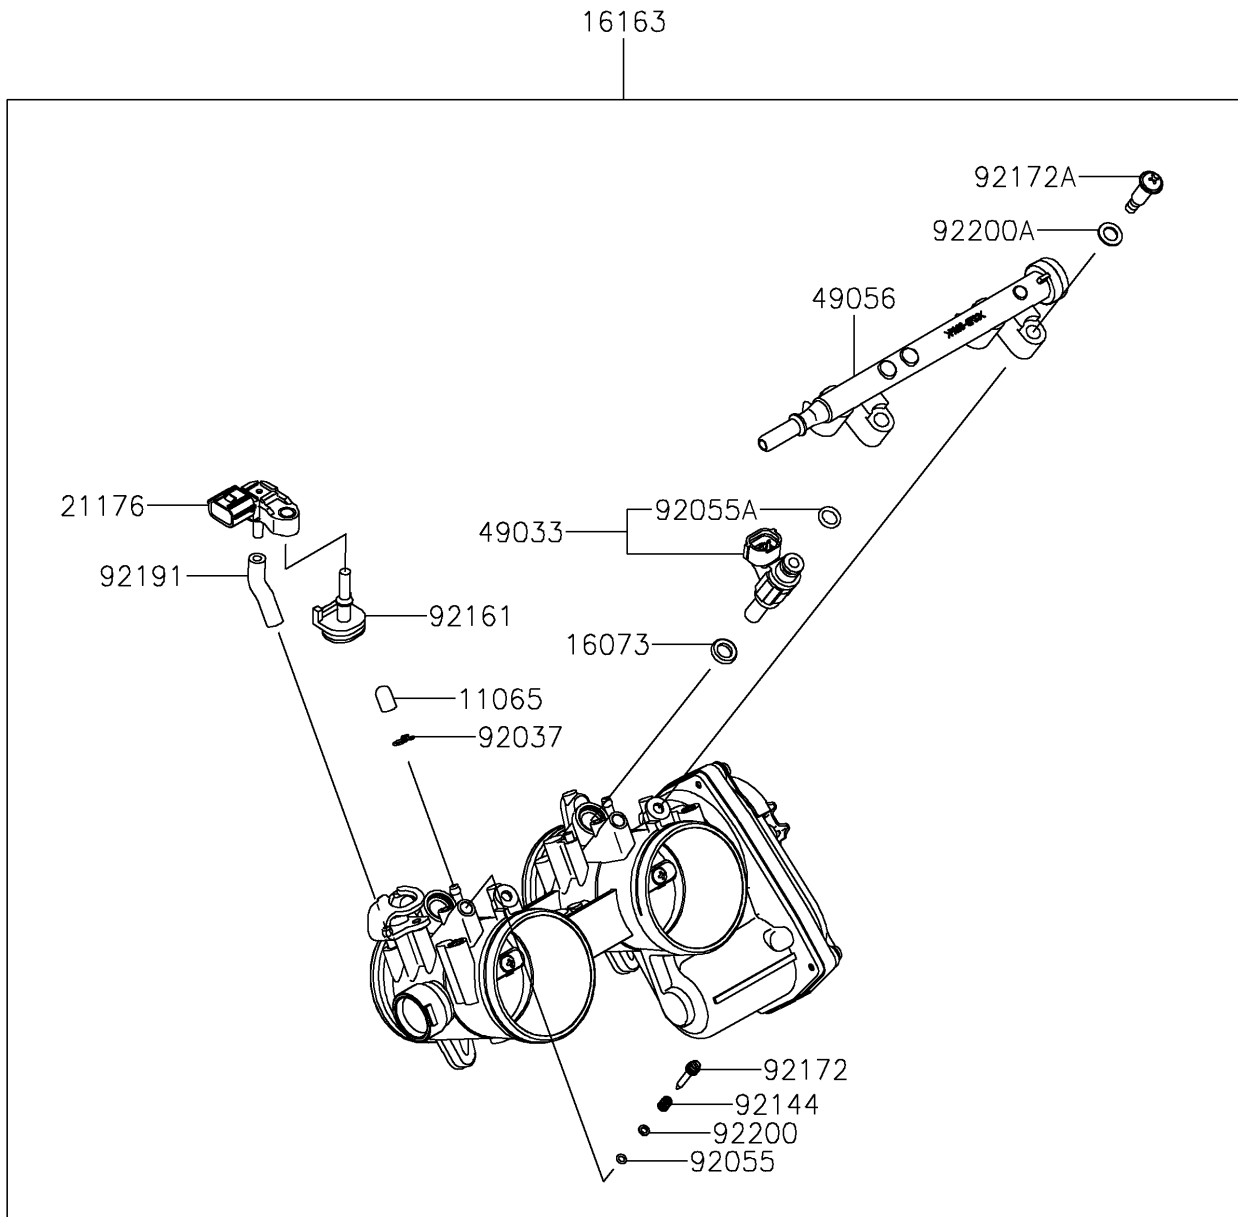

2024 Teryx KRX® 4 1000 eS Special Edition

PARTS DIAGRAM

Throttle

E1510

2024 Teryx KRX[®] 4 1000 eS Special Edition

PARTS LIST

Throttle

ITEM NAME	PART NUMBER	QUANTITY
-----------	-------------	----------
