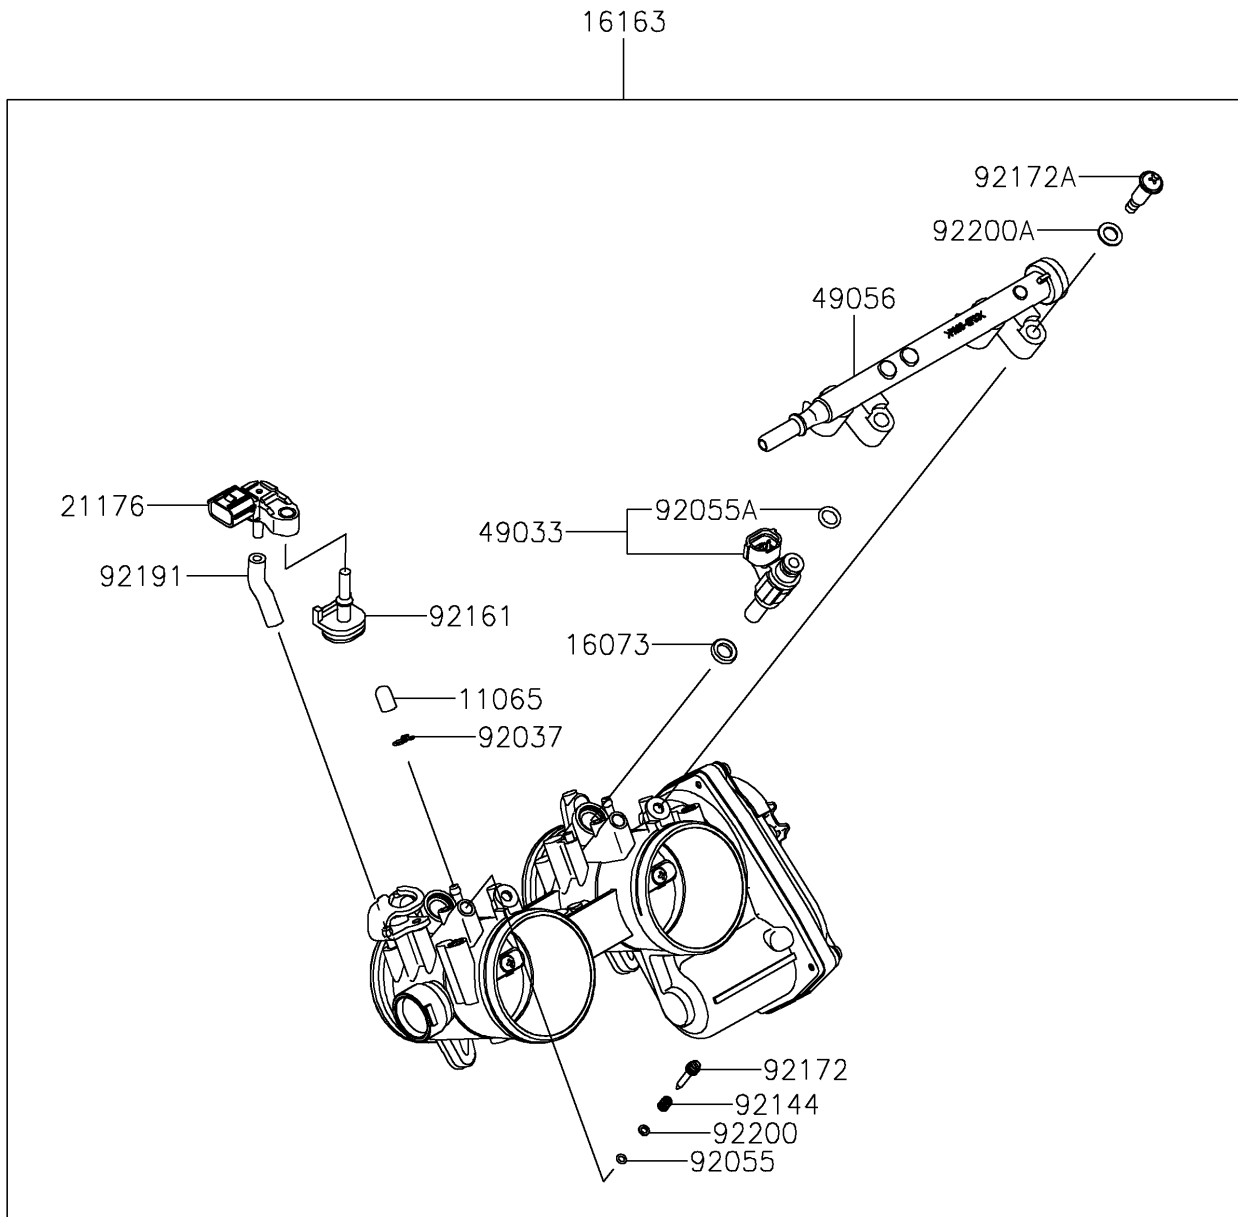

2024 TERYX® KRX4™ 1000 SE eS

PARTS DIAGRAM

Throttle

E1510

2024 TERYX® KRX4™ 1000 SE eS

PARTS LIST

Throttle

ITEM NAME	PART NUMBER	QUANTITY
-----------	-------------	----------
