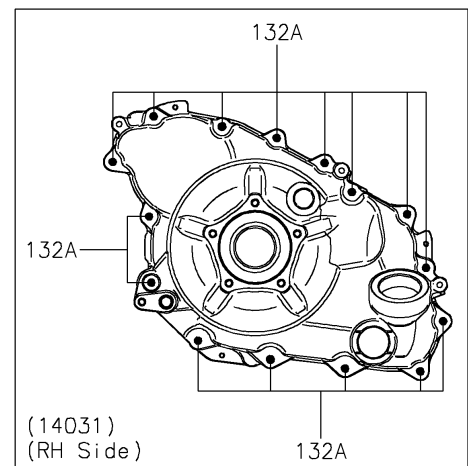

2024 TERYX® KRX4™ 1000 SE eS

PARTS DIAGRAM

Engine Cover(s)

E1431

2024 TERYX[®] KRX4[™] 1000 SE eS

PARTS LIST

Engine Cover(s)

ITEM NAME

PART NUMBER

QUANTITY
