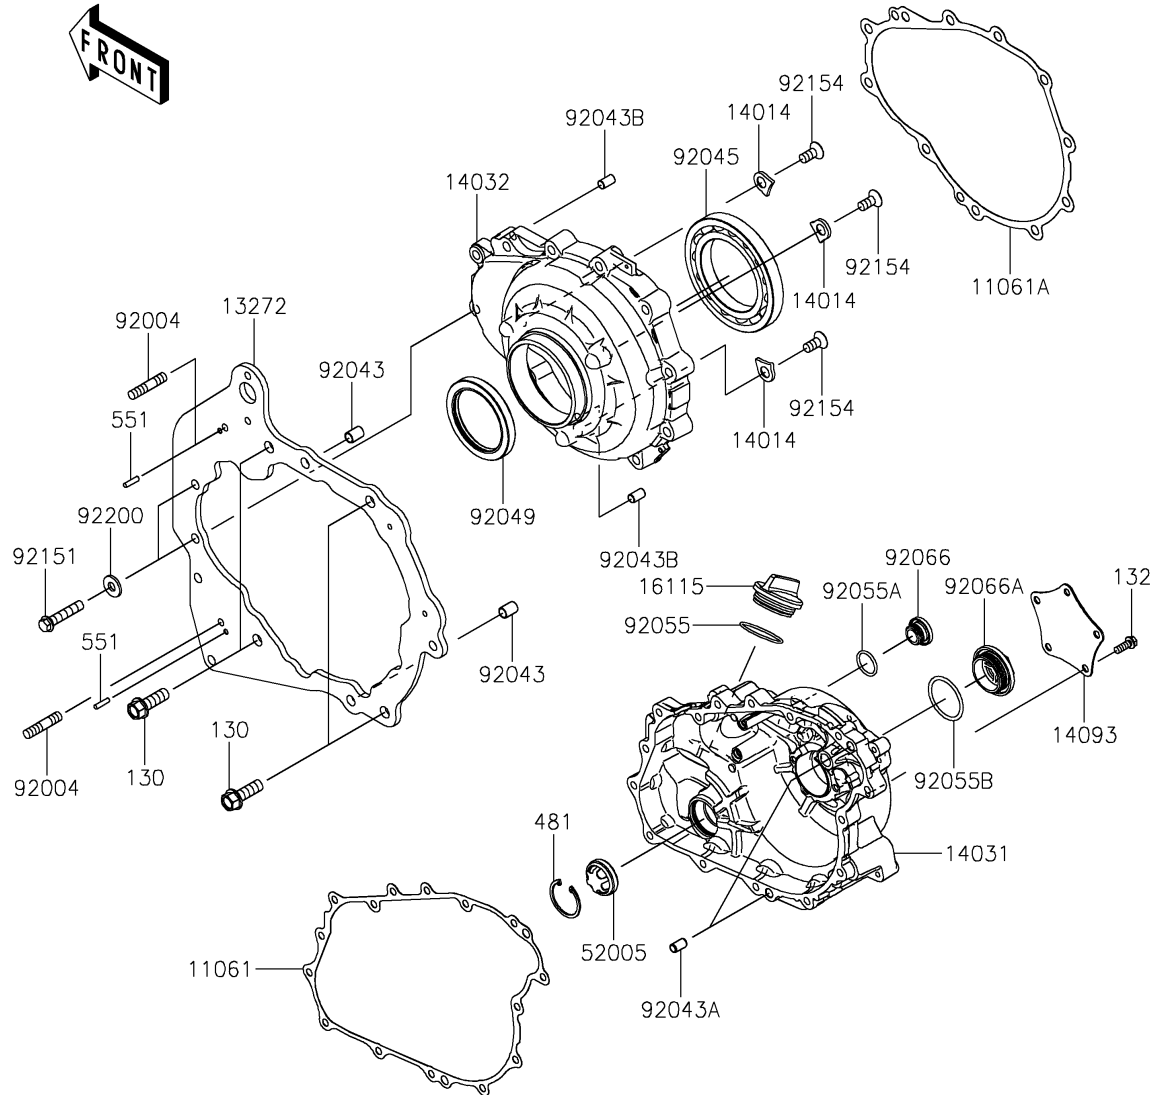

2024 TERYX® KRX4™ 1000 SE eS

PARTS DIAGRAM

Engine Cover(s)

E1431

2024 TERYX[®] KRX4[™] 1000 SE eS

PARTS LIST

Engine Cover(s)

ITEM NAME

PART NUMBER

QUANTITY
