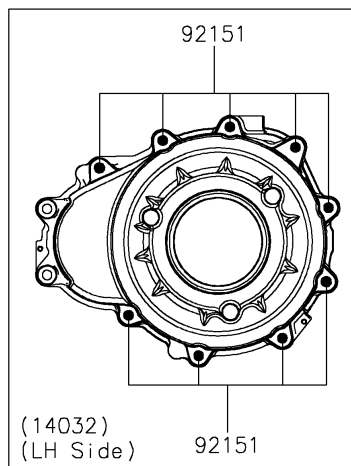

2024 TERYX® KRX4™ 1000 SE eS

PARTS DIAGRAM

Engine Cover(s)

E1431

2024 TERYX[®] KRX4[™] 1000 SE eS

PARTS LIST

Engine Cover(s)

ITEM NAME

PART NUMBER

QUANTITY
