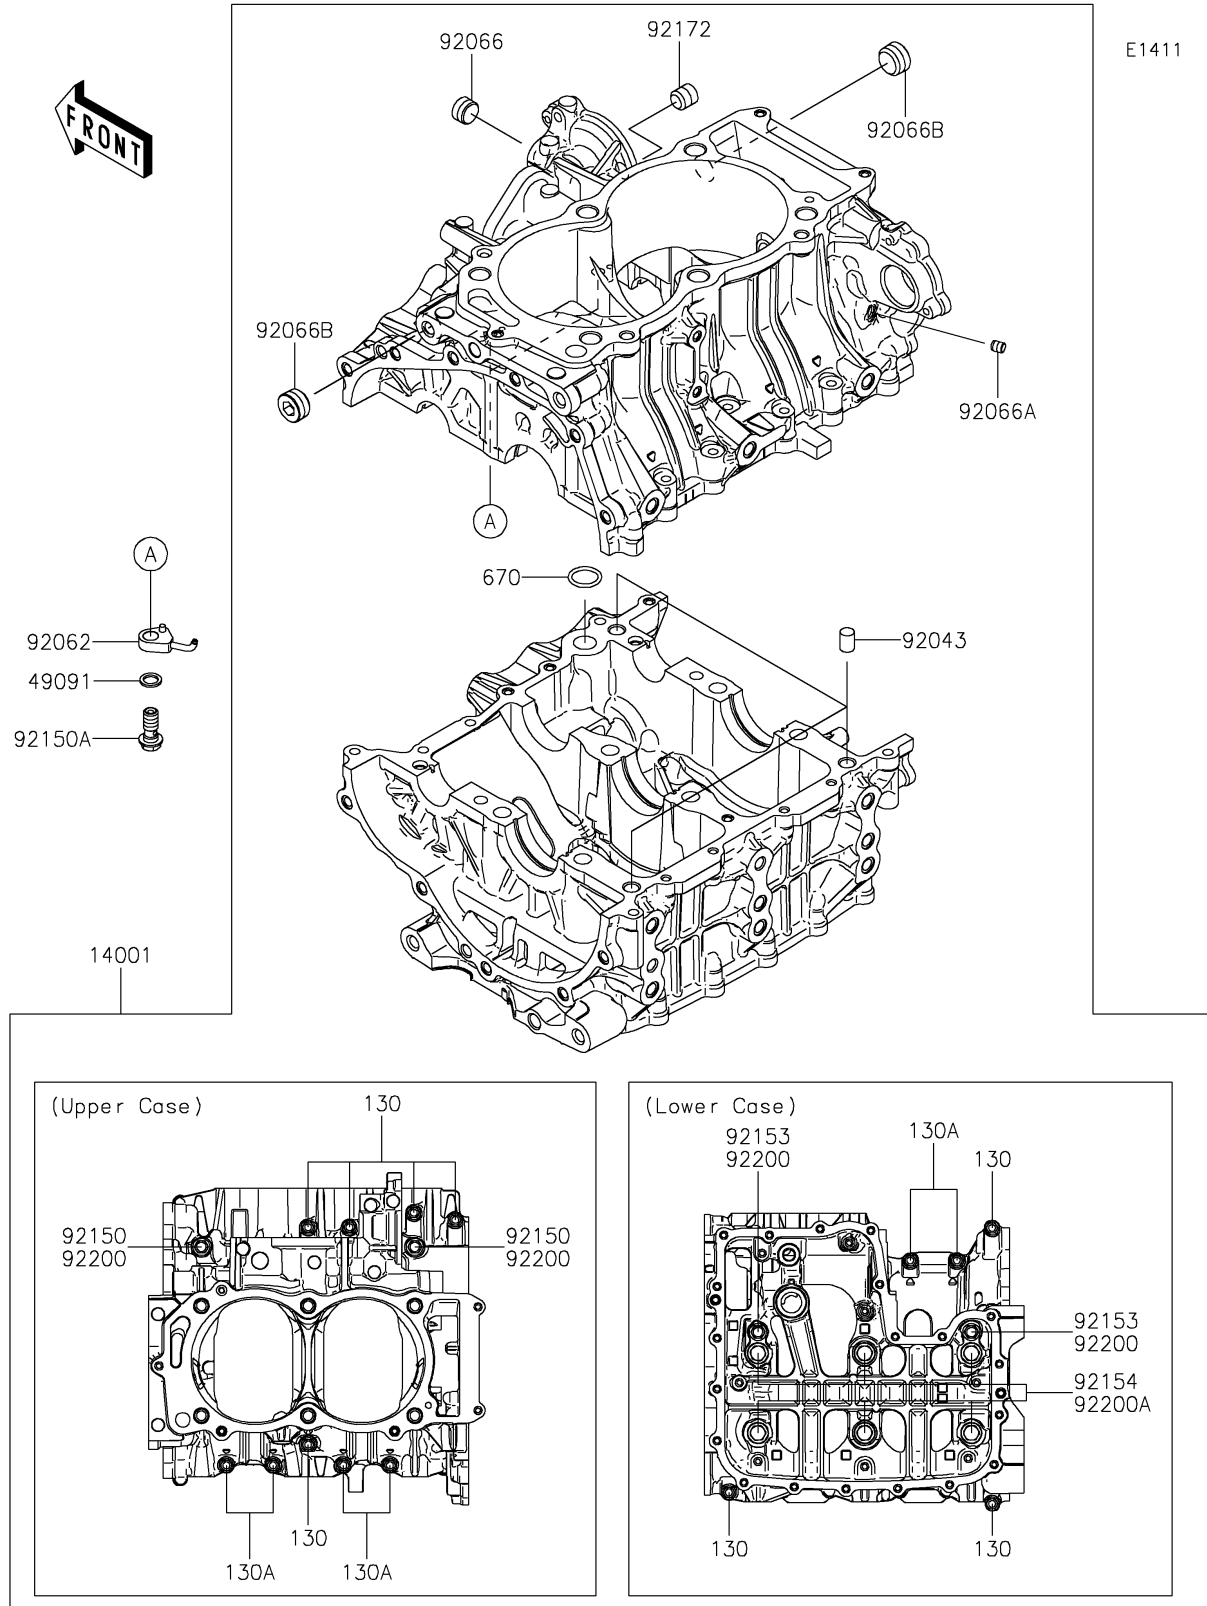

2024 TERYX® KRX4™ 1000 SE eS

PARTS DIAGRAM

Crankcase

2024 TERYX[®] KRX4[™] 1000 SE eS

PARTS LIST

Crankcase

ITEM NAME	PART NUMBER	QUANTITY
-----------	-------------	----------
