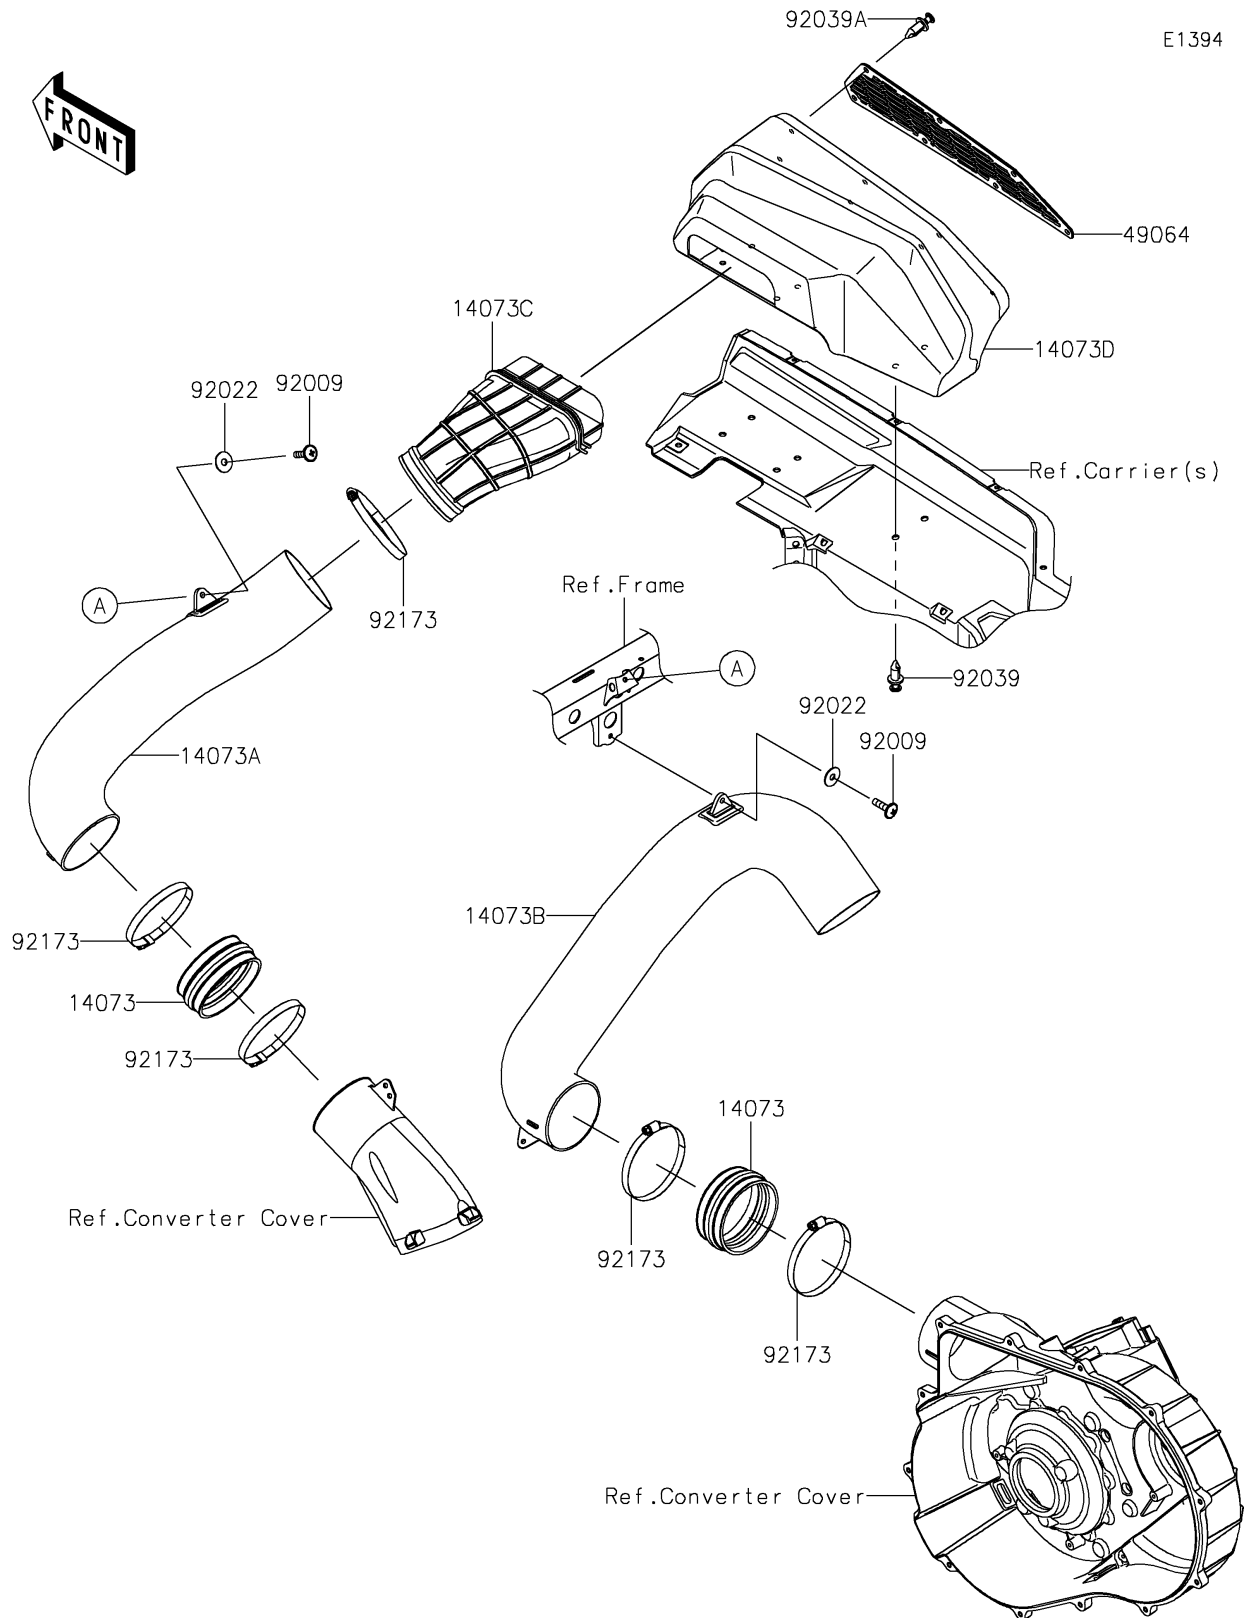

2024 TERYX® KRX4™ 1000 SE eS

PARTS DIAGRAM

Air Cleaner-Belt Converter

2024 TERYX[®] KRX4[™] 1000 SE eS

PARTS LIST

Air Cleaner-Belt Converter

ITEM NAME	PART NUMBER	QUANTITY
-----------	-------------	----------
