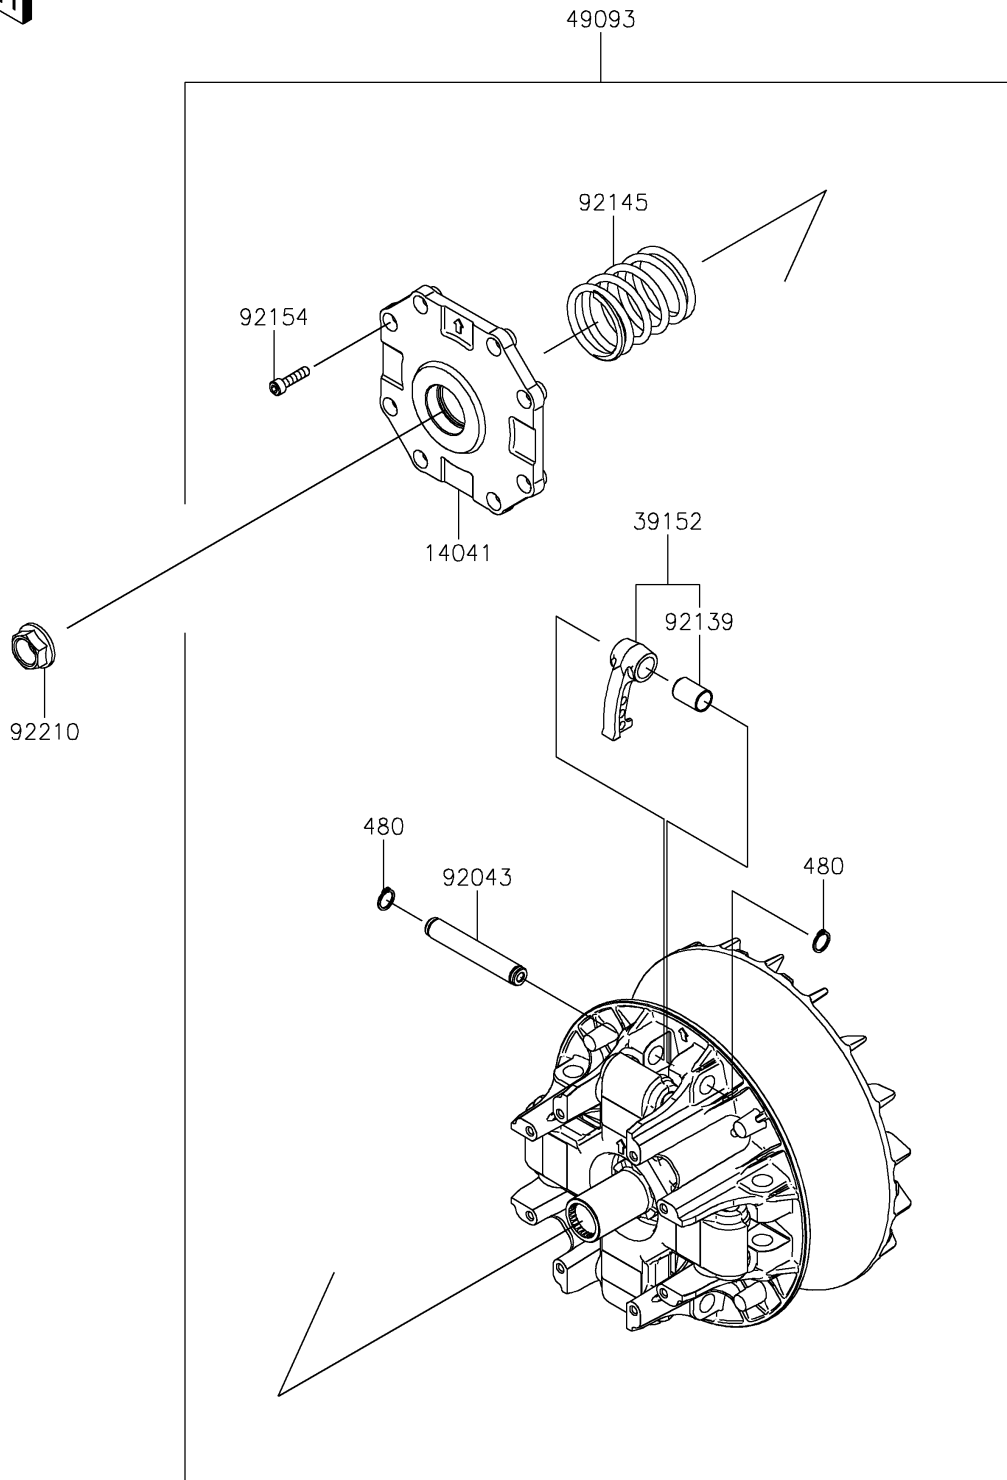

2024 Teryx KRX[®] 4 1000 eS Special Edition

PARTS DIAGRAM

Drive Converter

E1391

2024 Teryx KRX[®] 4 1000 eS Special Edition

PARTS LIST

Drive Converter

ITEM NAME	PART NUMBER	QUANTITY
-----------	-------------	----------
