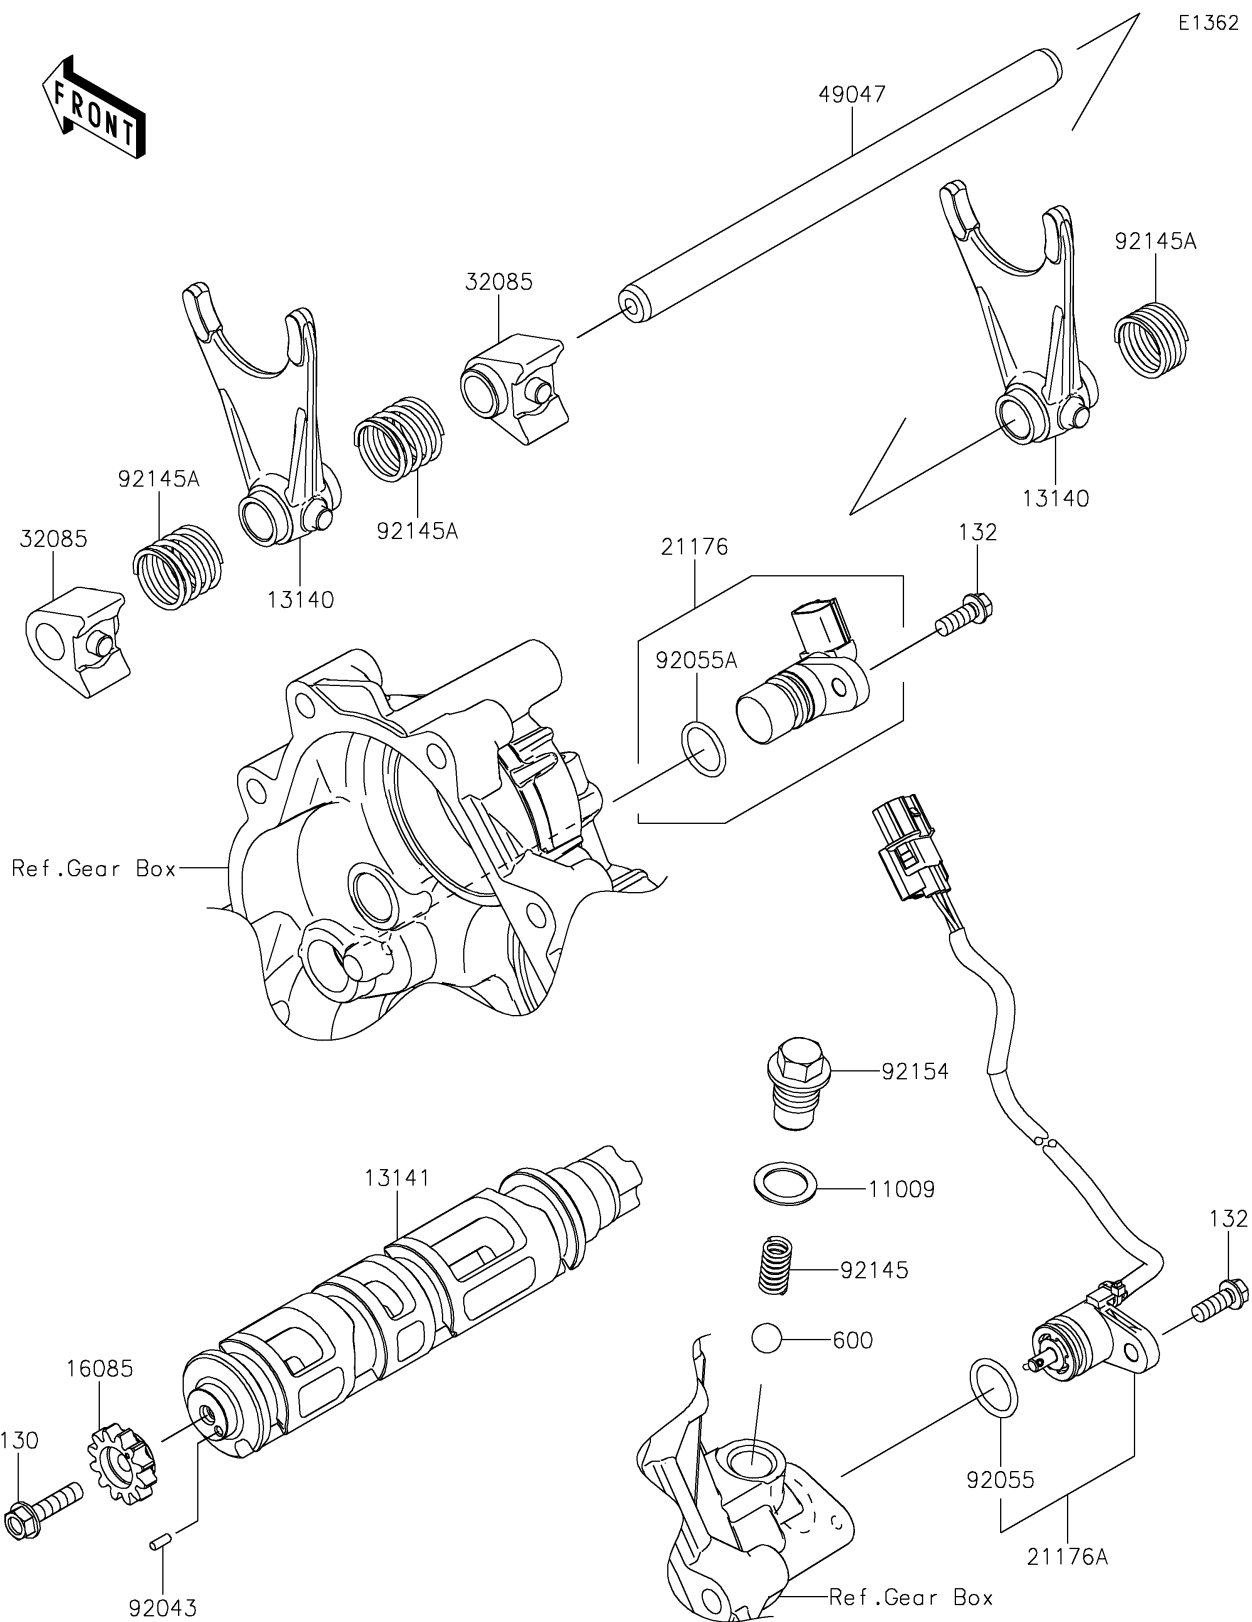

## PARTS DIAGRAM

### Gear Change Drum/Shift Fork(s)

# 2024 Teryx KRX<sup>®</sup> 4 1000 eS Special Edition

## PARTS LIST

Gear Change Drum/Shift Fork(s)

**ITEM NAME**

**PART NUMBER**

**QUANTITY**

---