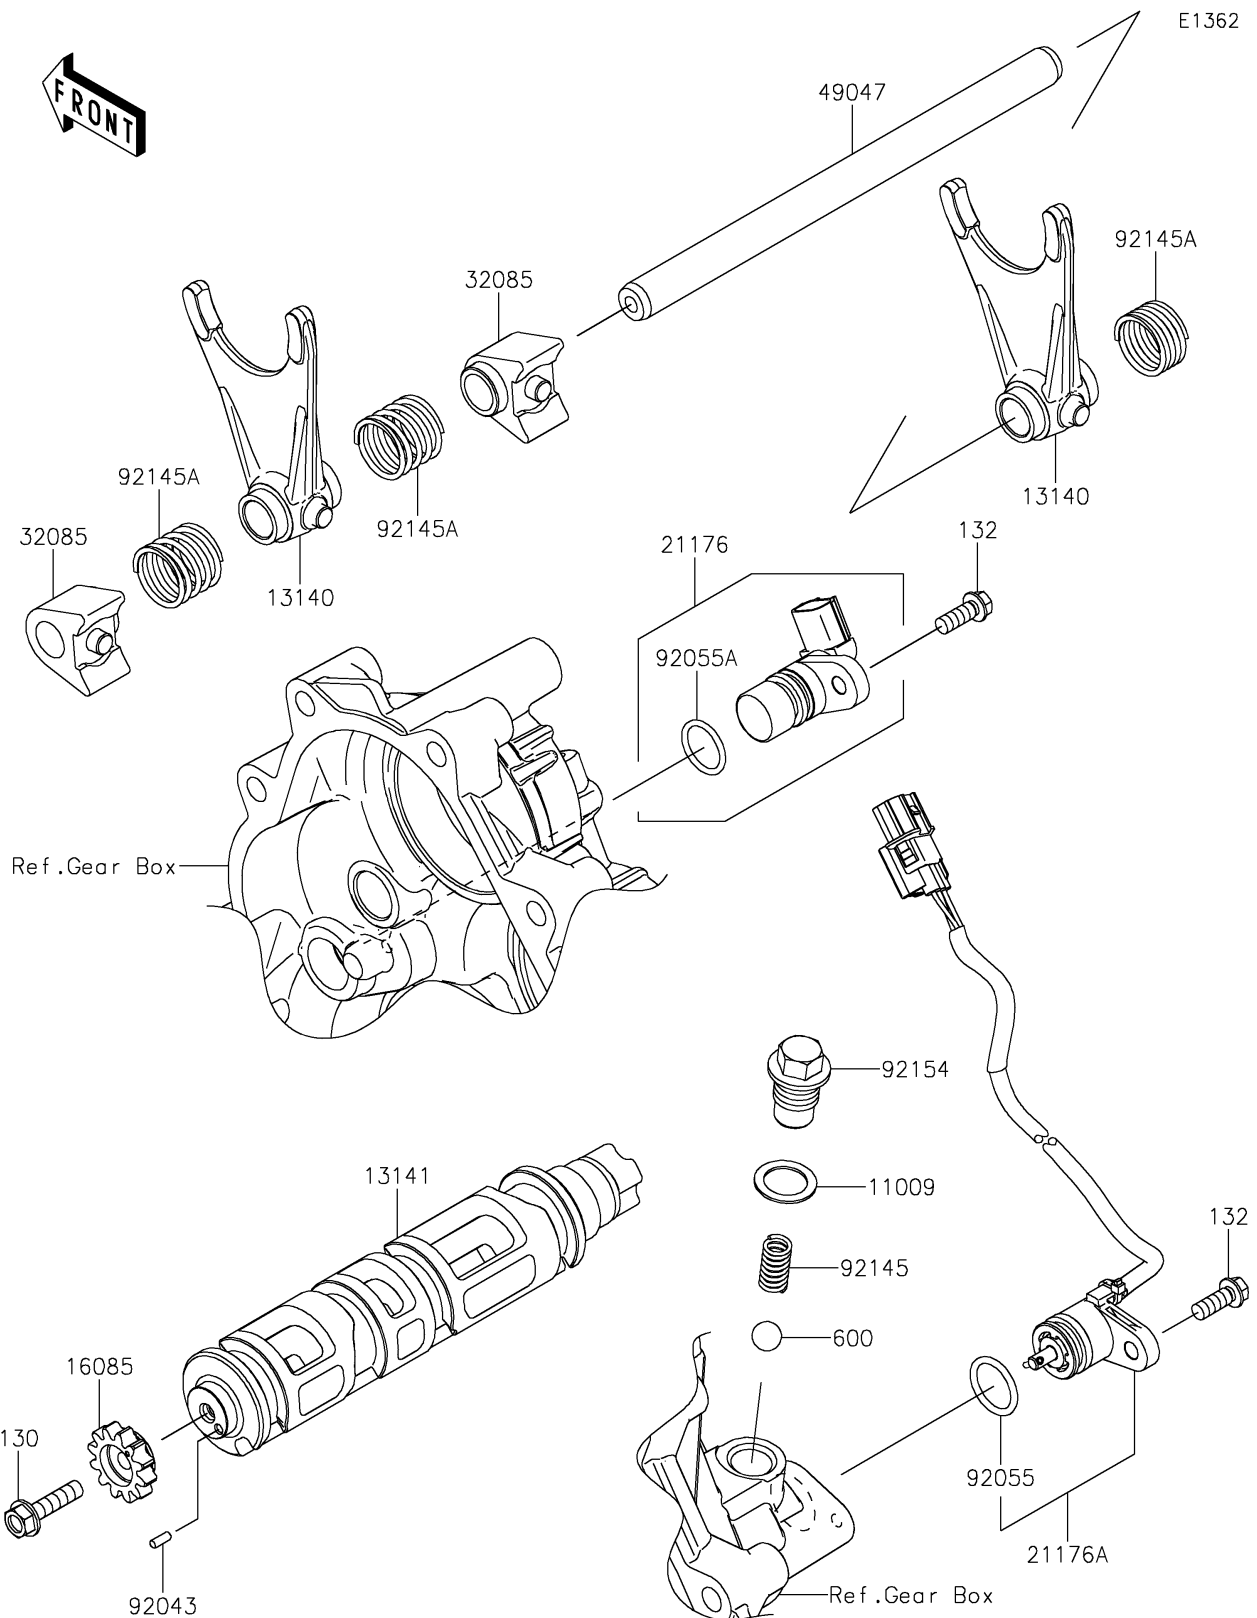

2024 TERYX® KRX4™ 1000 SE eS

PARTS DIAGRAM

Gear Change Drum/Shift Fork(s)

2024 TERYX® KRX4™ 1000 SE eS

PARTS LIST

Gear Change Drum/Shift Fork(s)

ITEM NAME	PART NUMBER	QUANTITY
-----------	-------------	----------
