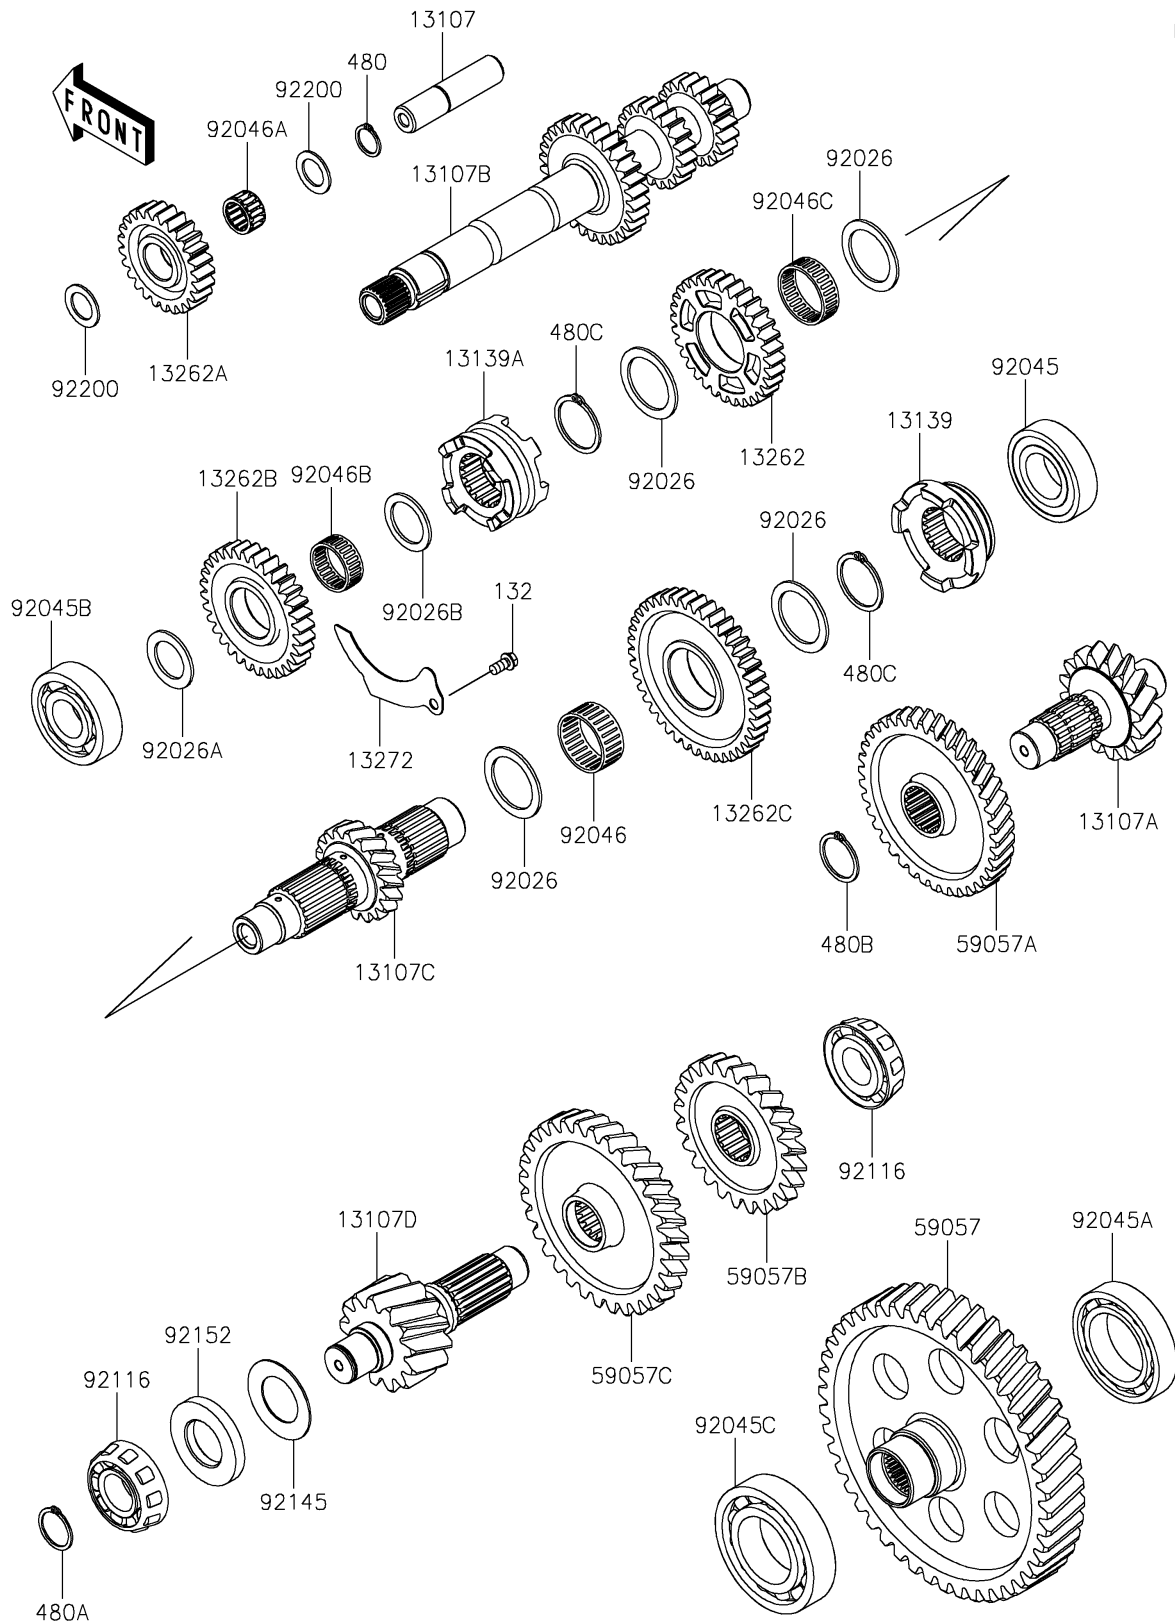

2024 TERYX® KRX4™ 1000 SE eS

PARTS DIAGRAM

Transmission

E1361

2024 TERYX[®] KRX4[™] 1000 SE eS

PARTS LIST

Transmission

ITEM NAME	PART NUMBER	QUANTITY
-----------	-------------	----------
