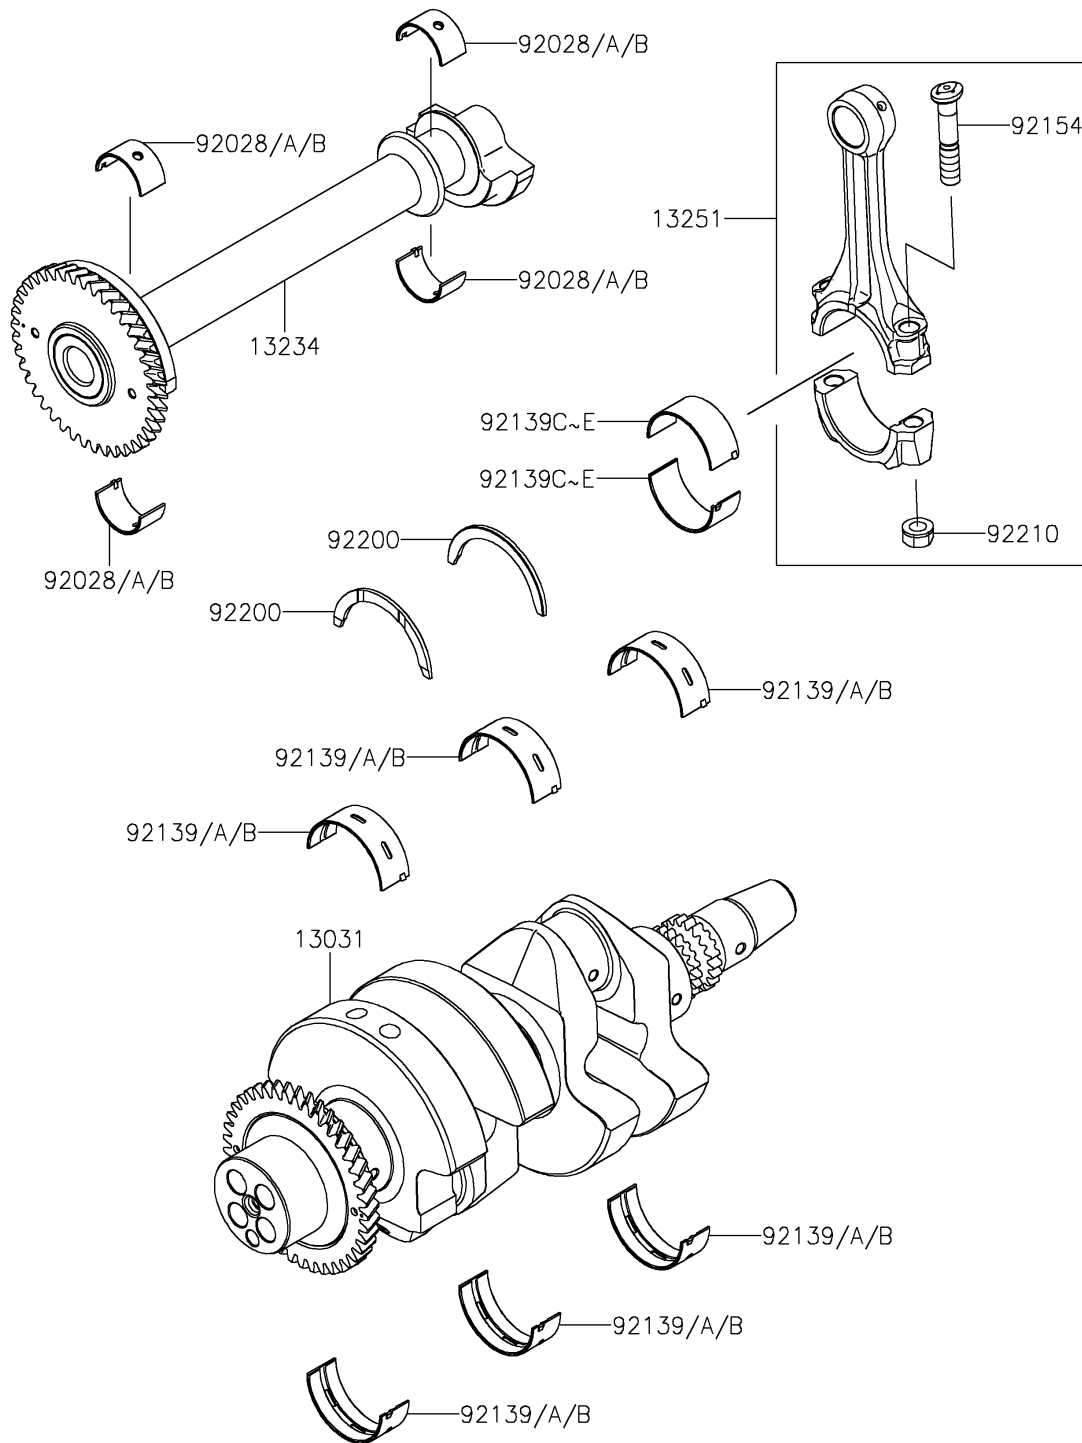

2024 Teryx KRX® 4 1000 eS Special Edition

PARTS DIAGRAM

Crankshaft

E1321

2024 Teryx KRX[®] 4 1000 eS Special Edition

PARTS LIST Crankshaft

ITEM NAME	PART NUMBER	QUANTITY
-----------	-------------	----------
