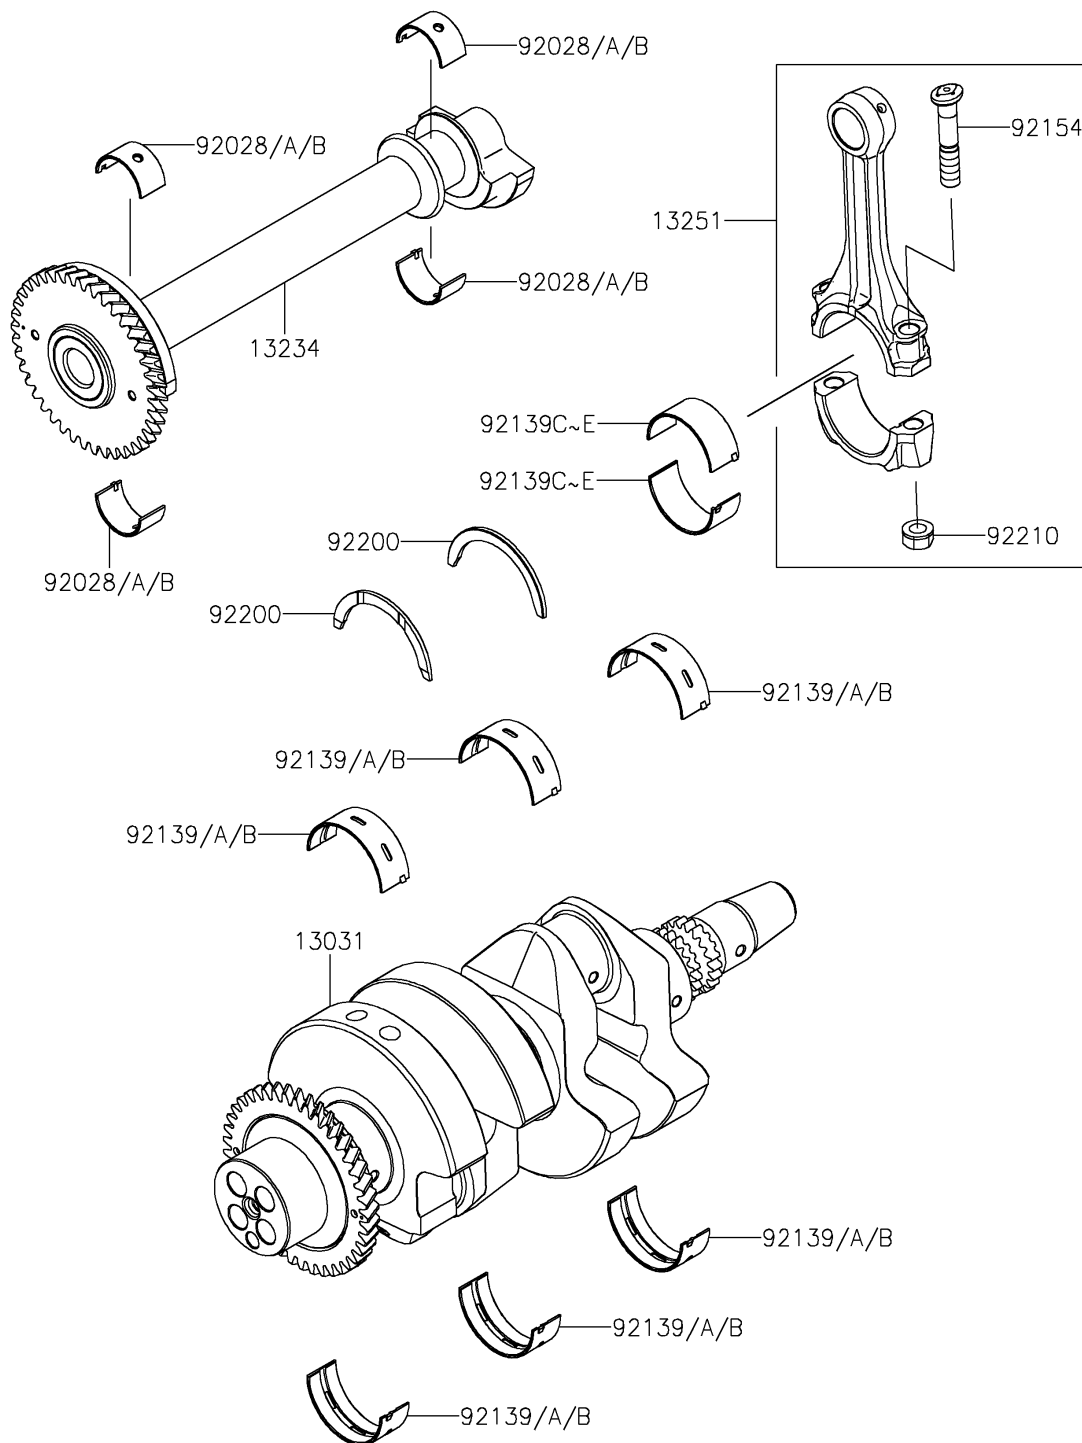

2024 TERYX® KRX4™ 1000 SE eS

PARTS DIAGRAM

Crankshaft

E1321

2024 TERYX[®] KRX4[™] 1000 SE eS

PARTS LIST

Crankshaft

ITEM NAME	PART NUMBER	QUANTITY
-----------	-------------	----------
