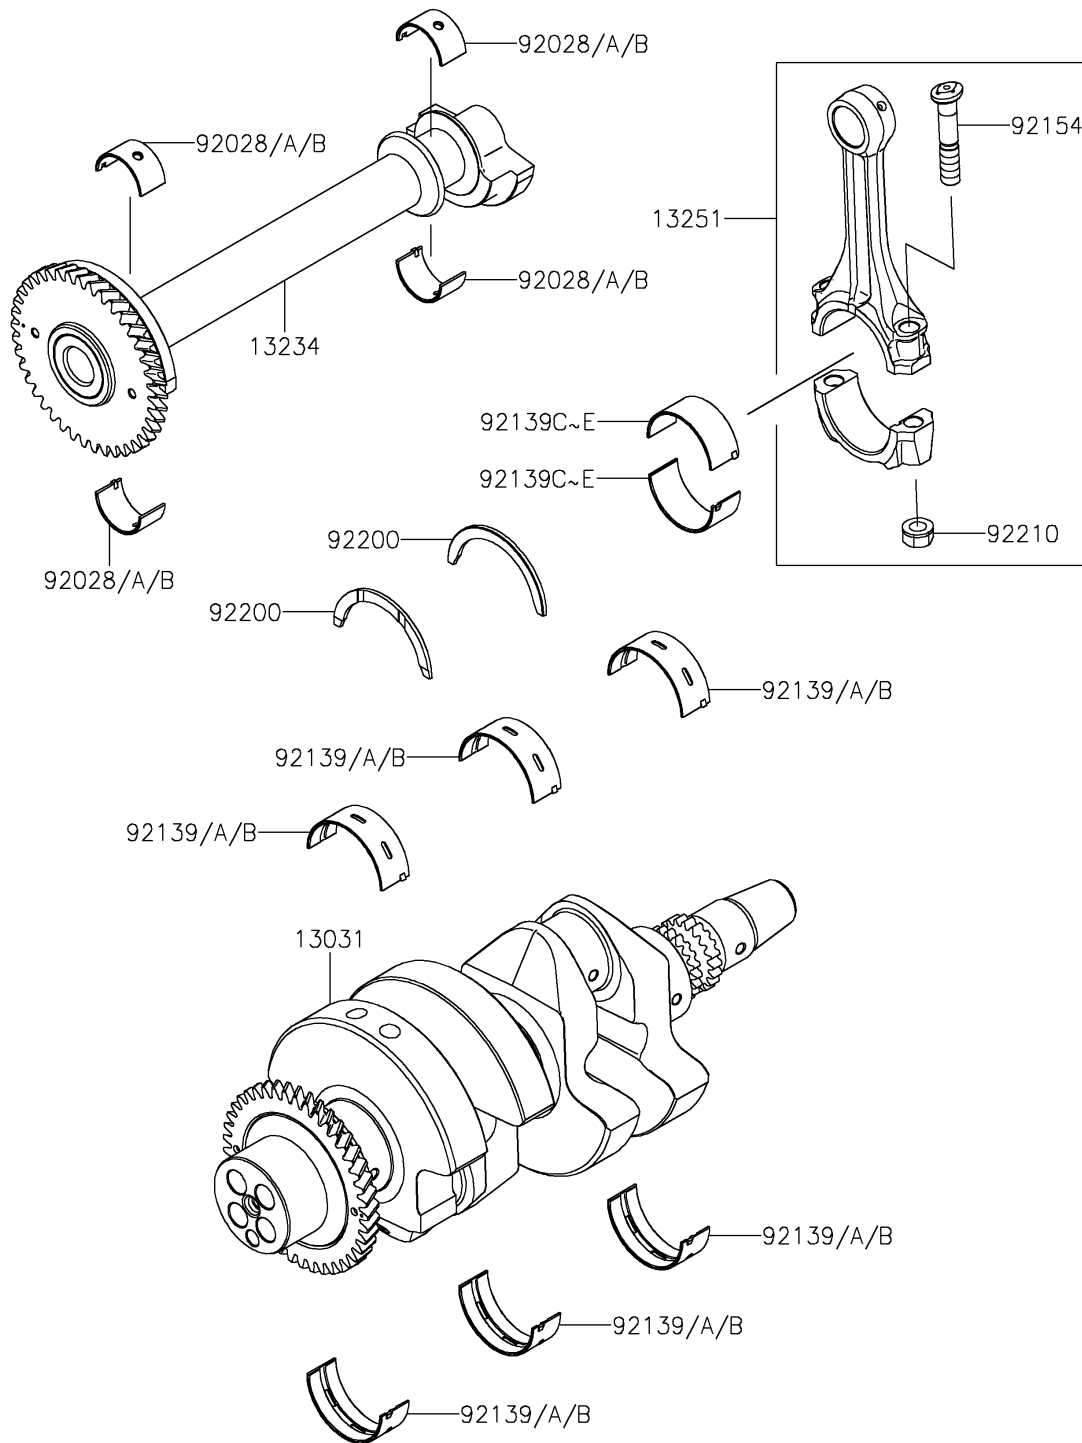

2023 TERYX® KRX4™ 1000 eS SPECIAL EDITION

PARTS DIAGRAM

Crankshaft

E1321

2023 TERYX® KRX4™ 1000 eS SPECIAL EDITION

PARTS LIST

Crankshaft

ITEM NAME	PART NUMBER	QUANTITY
-----------	-------------	----------
