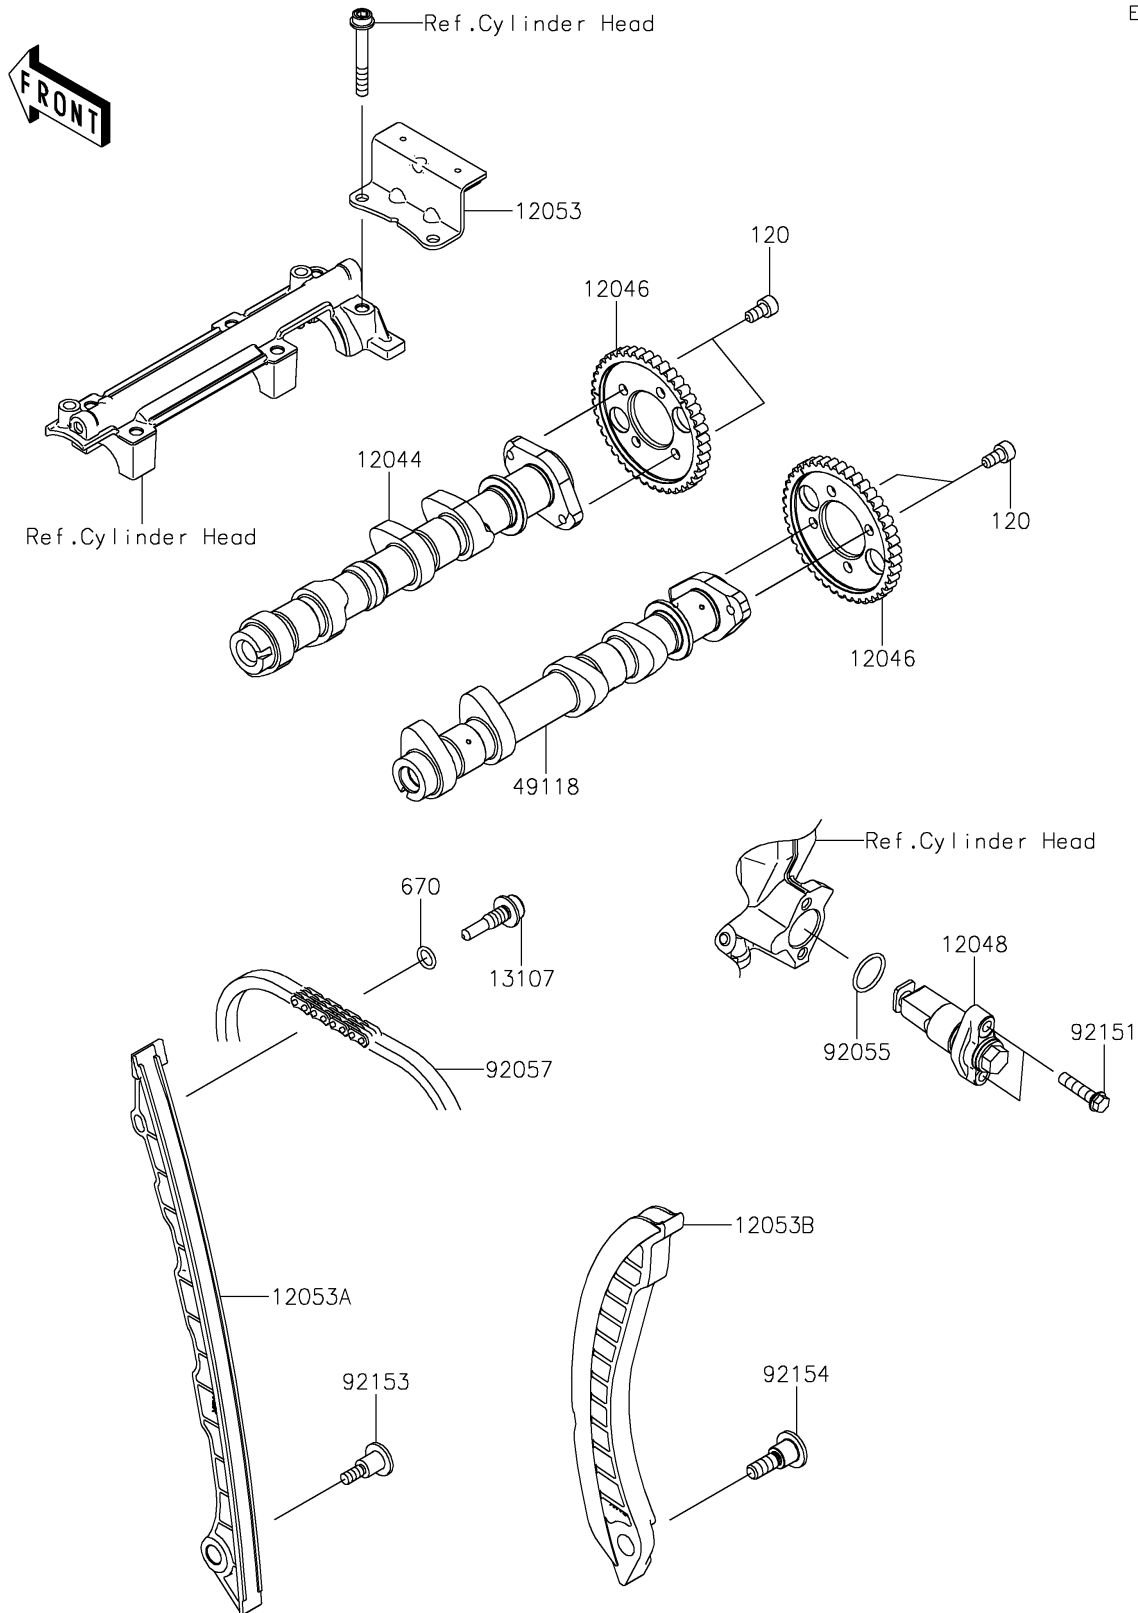

2024 Teryx KRX® 4 1000 eS Special Edition

PARTS DIAGRAM

Camshaft(s)/Tensioner

E1230

2024 Teryx KRX[®] 4 1000 eS Special Edition

PARTS LIST

Camshaft(s)/Tensioner

ITEM NAME	PART NUMBER	QUANTITY
-----------	-------------	----------
