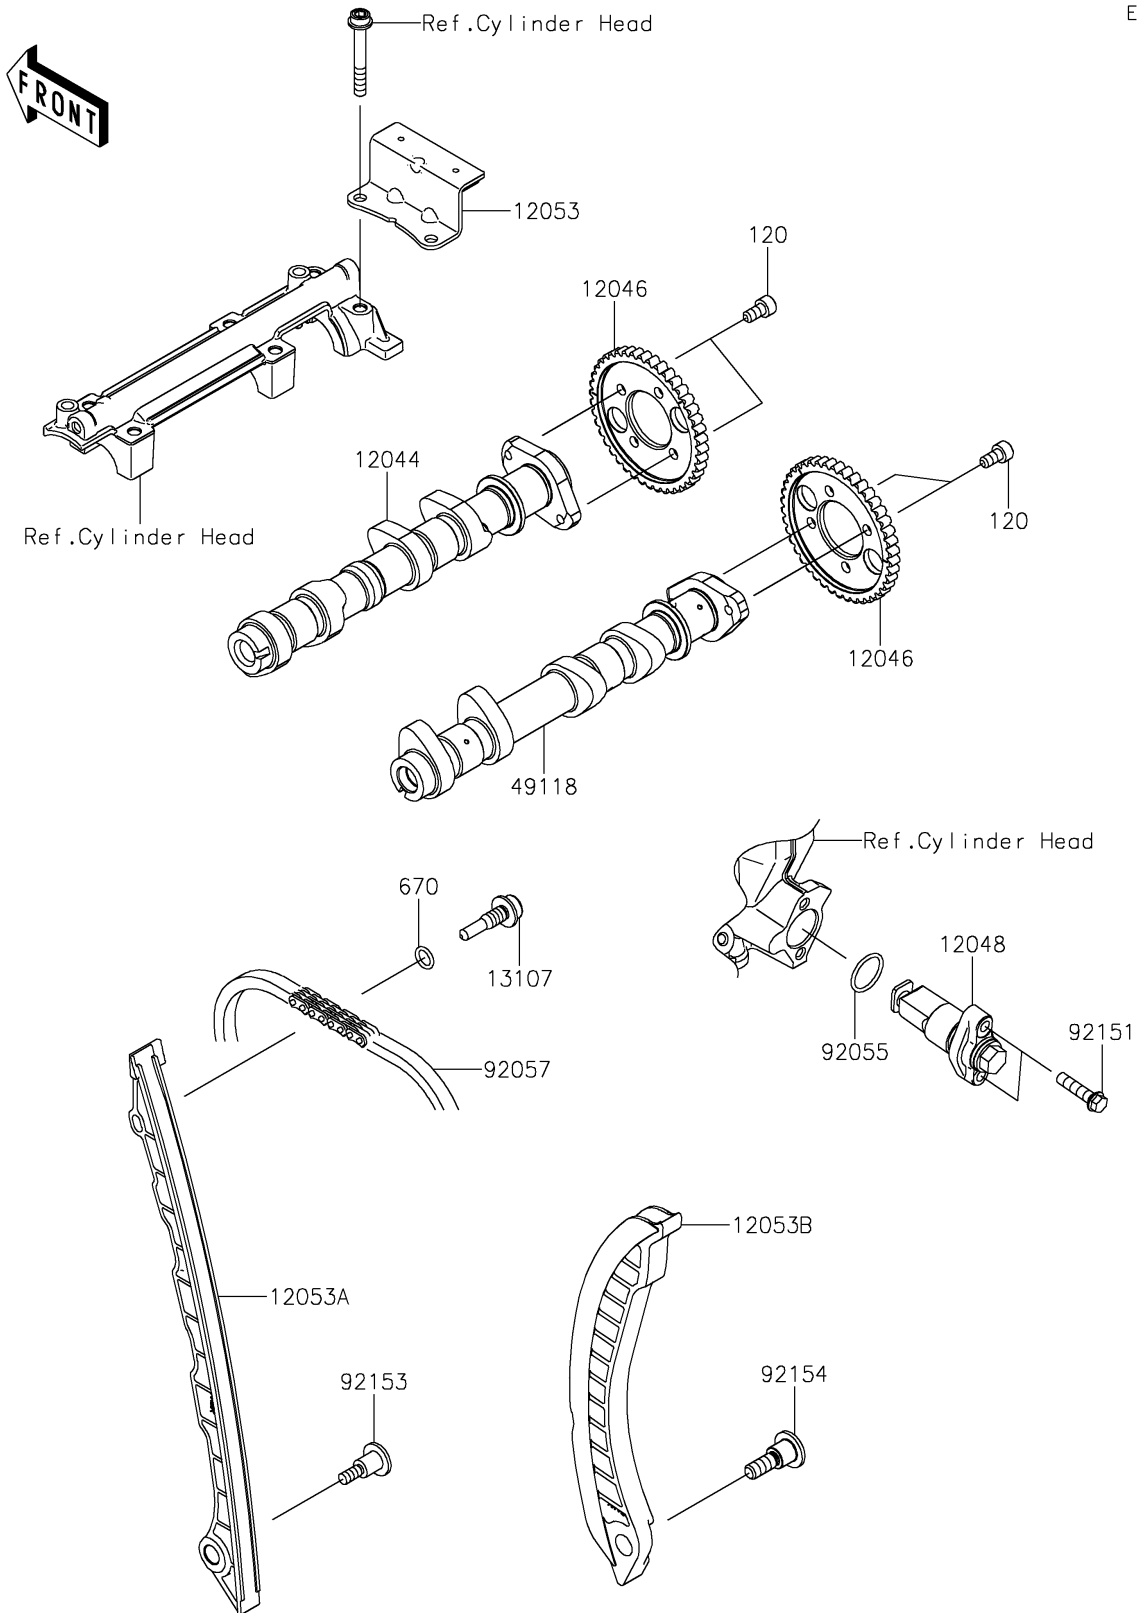

2024 TERYX® KRX4™ 1000 SE eS

PARTS DIAGRAM

Camshaft(s)/Tensioner

E1230

2024 TERYX® KRX4™ 1000 SE eS

PARTS LIST

Camshaft(s)/Tensioner

ITEM NAME	PART NUMBER	QUANTITY
-----------	-------------	----------
