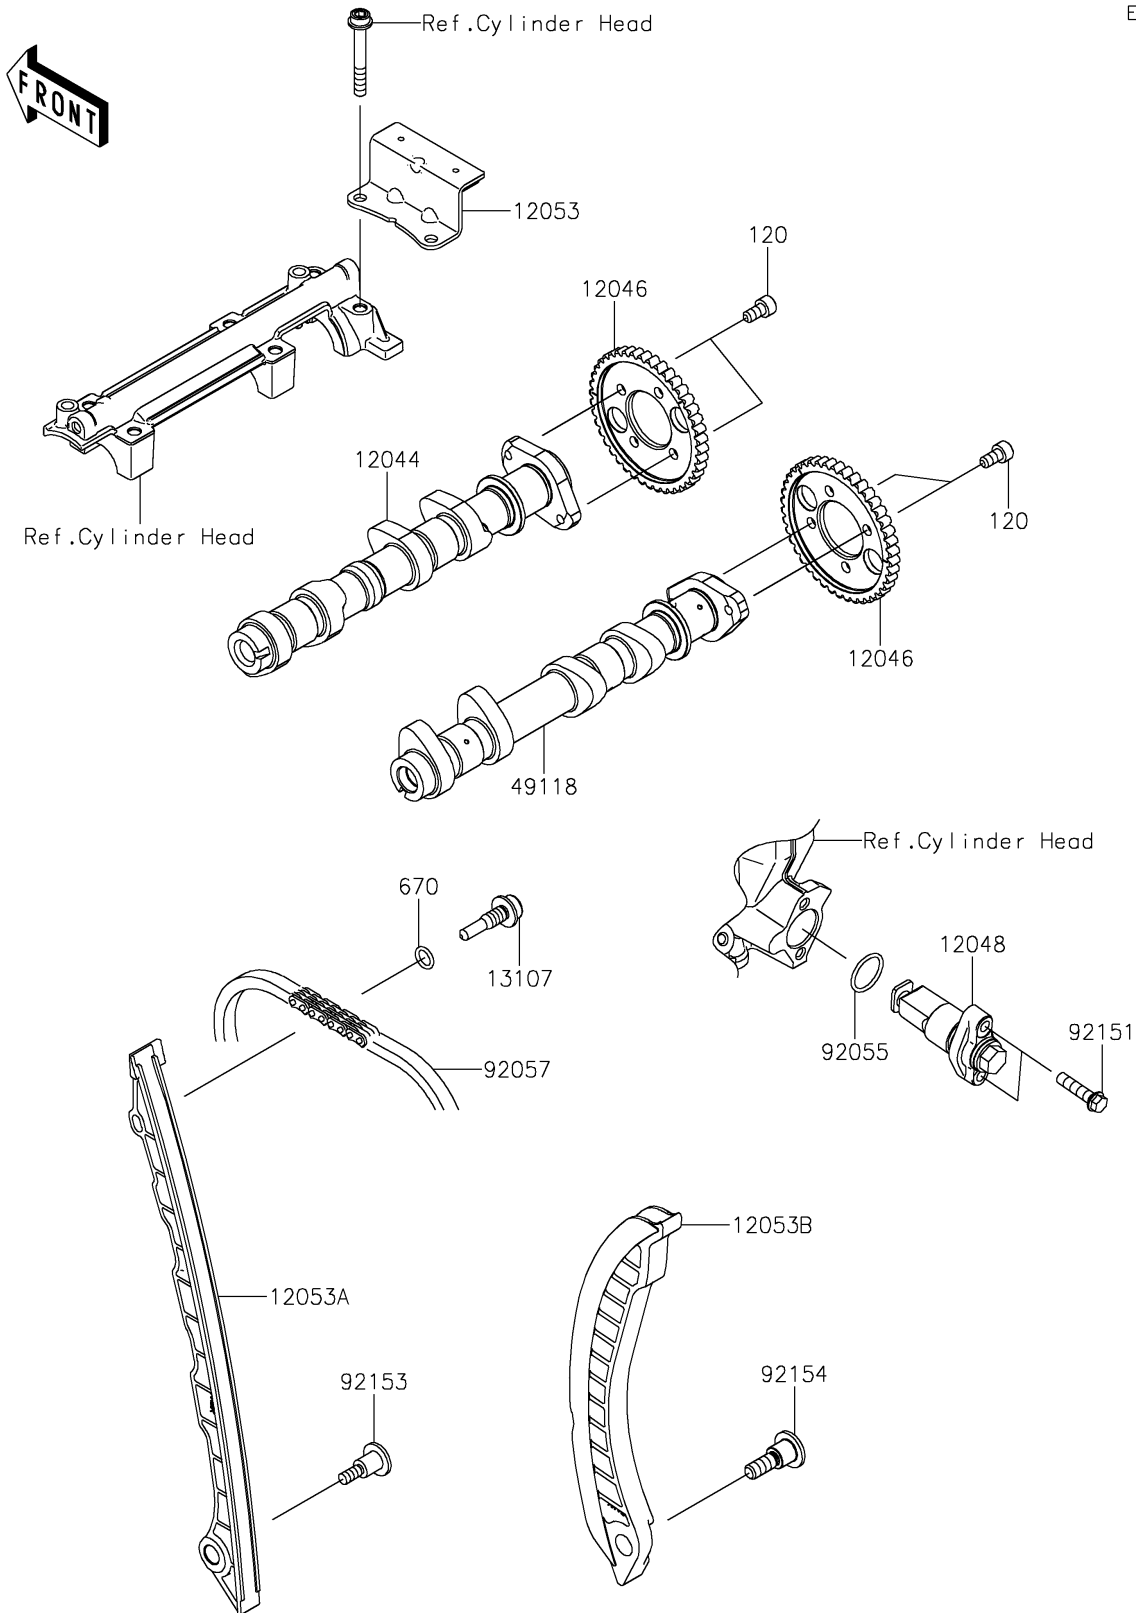

2023 TERYX® KRX4™ 1000 eS SPECIAL EDITION

PARTS DIAGRAM

Camshaft(s)/Tensioner

E1230

2023 TERYX® KRX4™ 1000 eS SPECIAL EDITION

PARTS LIST

Camshaft(s)/Tensioner

ITEM NAME	PART NUMBER	QUANTITY
-----------	-------------	----------
