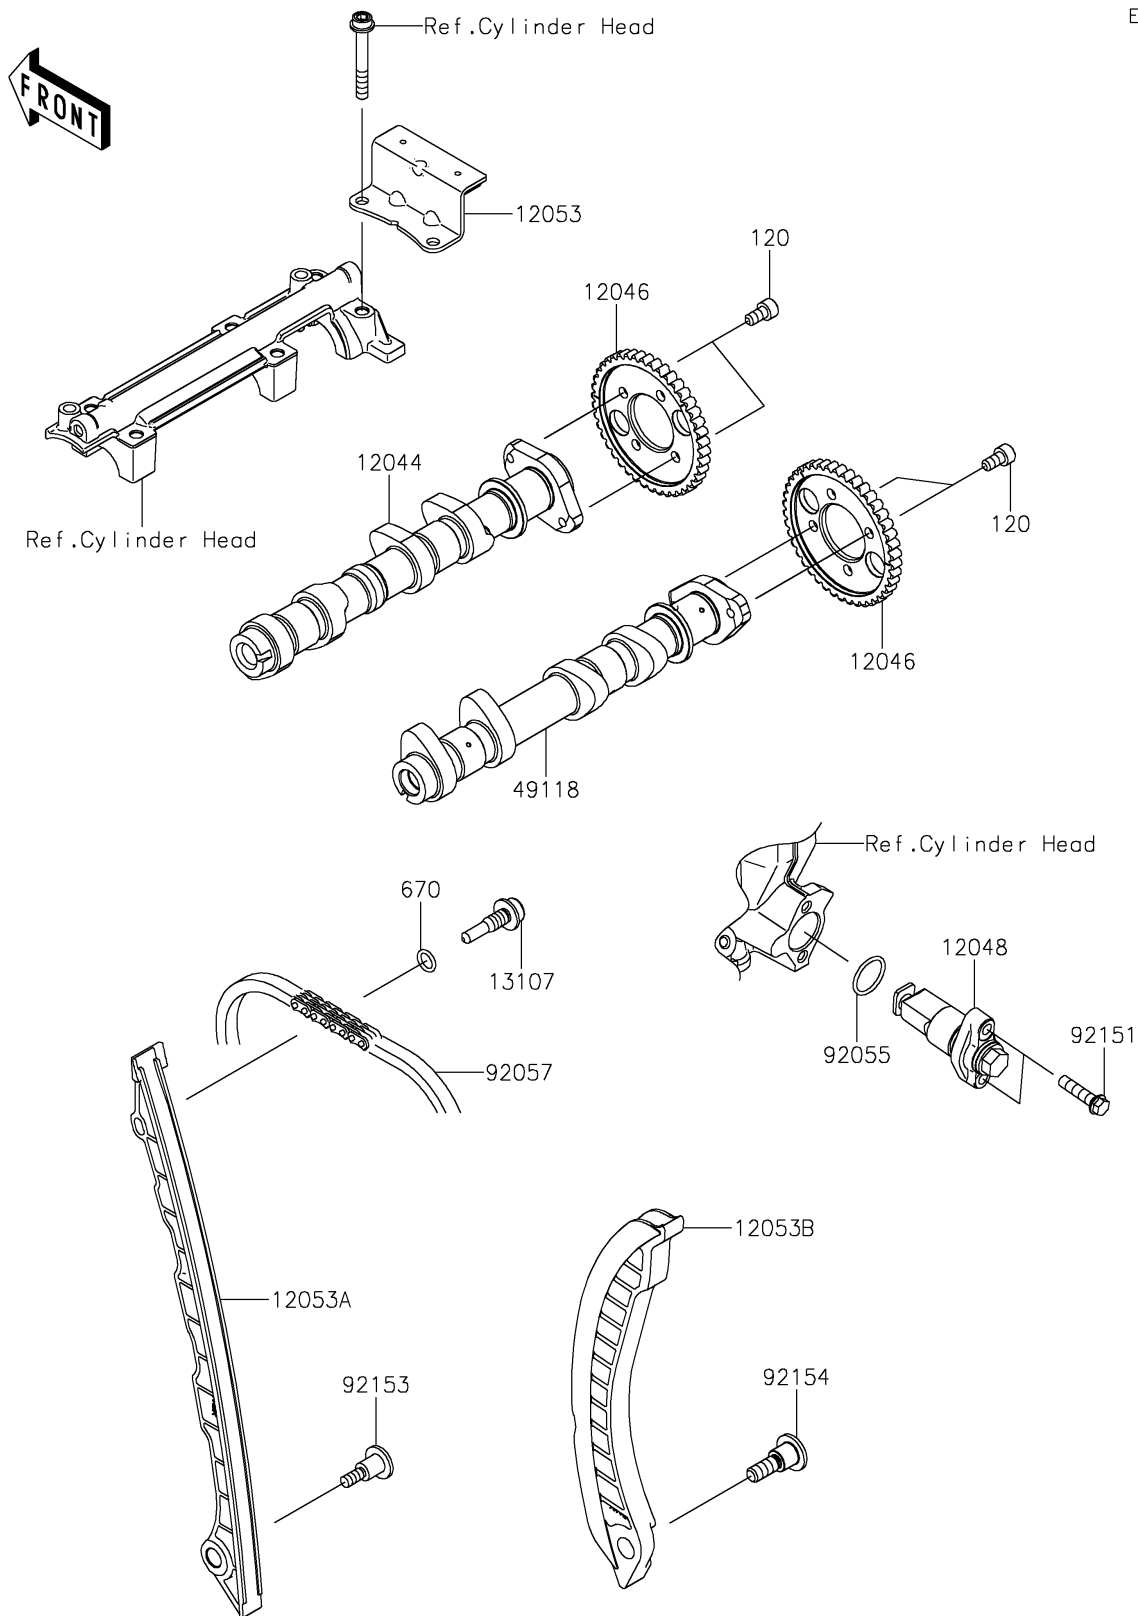

## PARTS DIAGRAM

### Camshaft(s)/Tensioner

E1230

## PARTS LIST

### Camshaft(s)/Tensioner

ITEM NAME	PART NUMBER	QUANTITY
CAMSHAFT-VALVE,EX (Ref # 12044)	12044-0964	1
SPROCKET,CAM,42T (Ref # 12046)	12046-0618	2
TENSIONER-ASSY (Ref # 12048)	12048-0102	1
GUIDE-CHAIN,UPP (Ref # 12053)	12053-0278	1
GUIDE-CHAIN,FR (Ref # 12053A)	12053-0279	1
GUIDE-CHAIN,RR (Ref # 12053B)	12053-0280	1
SHAFT,CHAIN GUIDE (Ref # 13107)	13107-0157	1
CAMSHAFT-COMP,IN (Ref # 49118)	49118-0974	1
RING-O,18.8X1.9 (Ref # 92055)	92055-086	1
CHAIN,98XRH2015-148M (Ref # 92057)	92057-0769	1
BOLT,FLANGED-SMALL,6X25 (Ref # 92151)	92151-1930	2
BOLT,SOCKET,6X24.5 (Ref # 92153)	92153-1200	1
BOLT,8X29 (Ref # 92154)	92154-3930	1
BOLT-SOCKET,6X12 (Ref # 120)	120CA0612	4
O RING,9MM (Ref # 670)	670D1509	1