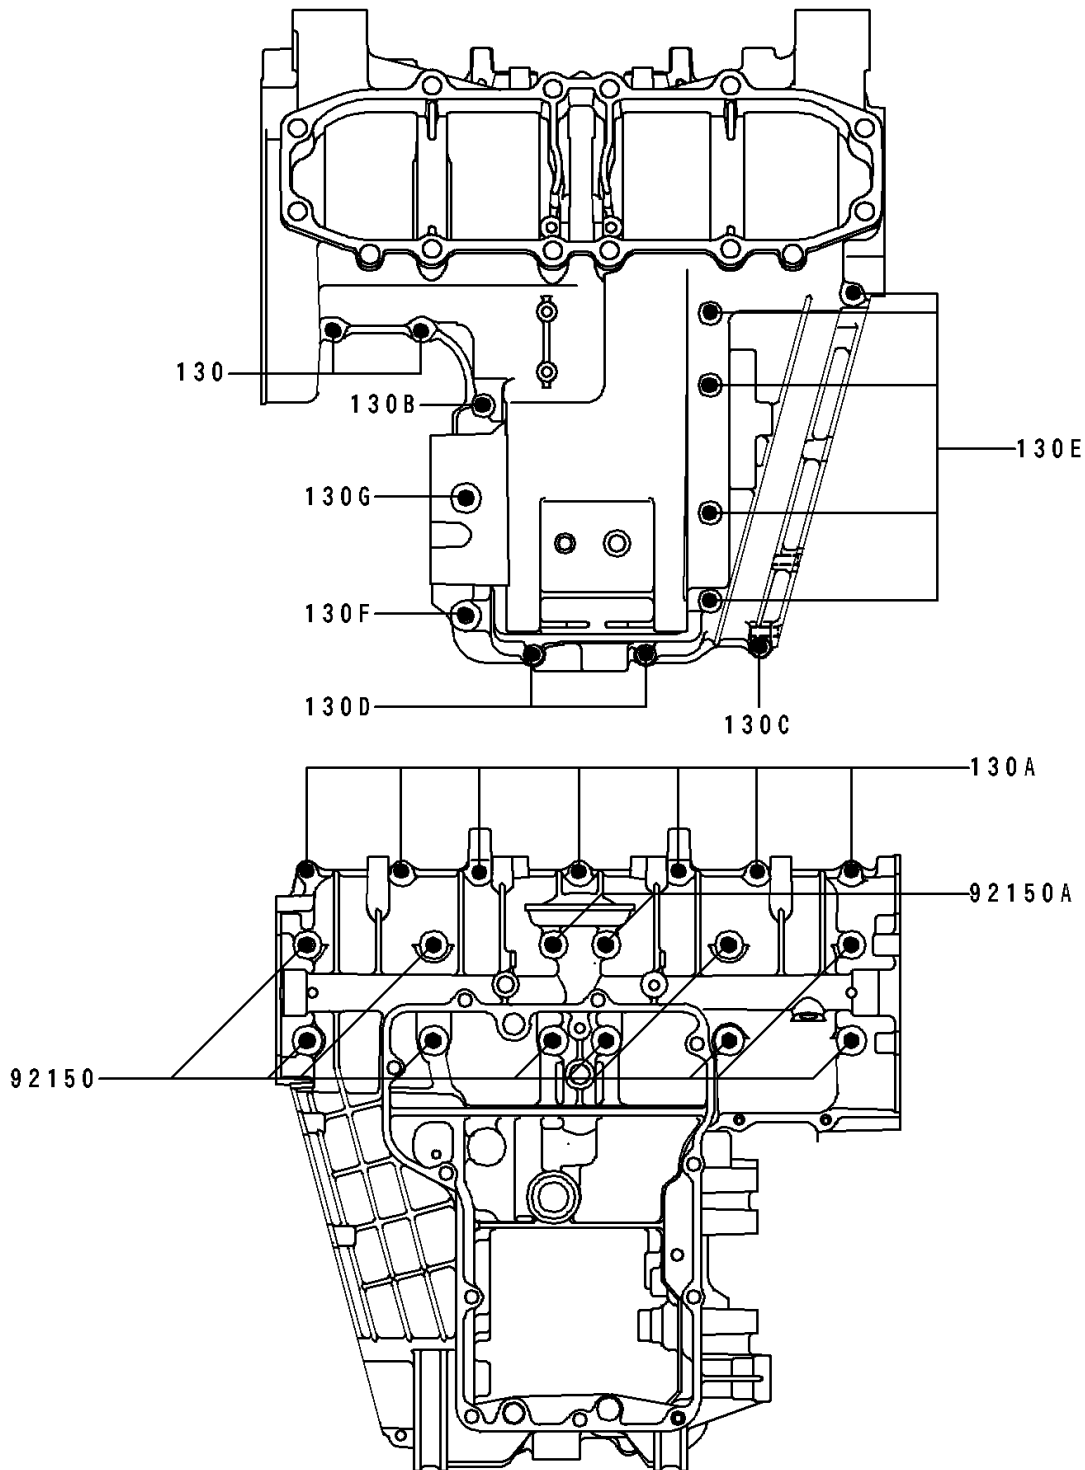

1993 Ninja[®] ZX[™]-6

PARTS DIAGRAM

Crankcase Bolt Pattern

E 1 4 1 2

1993 Ninja[®] ZX[™]-6

PARTS LIST

Crankcase Bolt Pattern

ITEM NAME

PART NUMBER

QUANTITY
